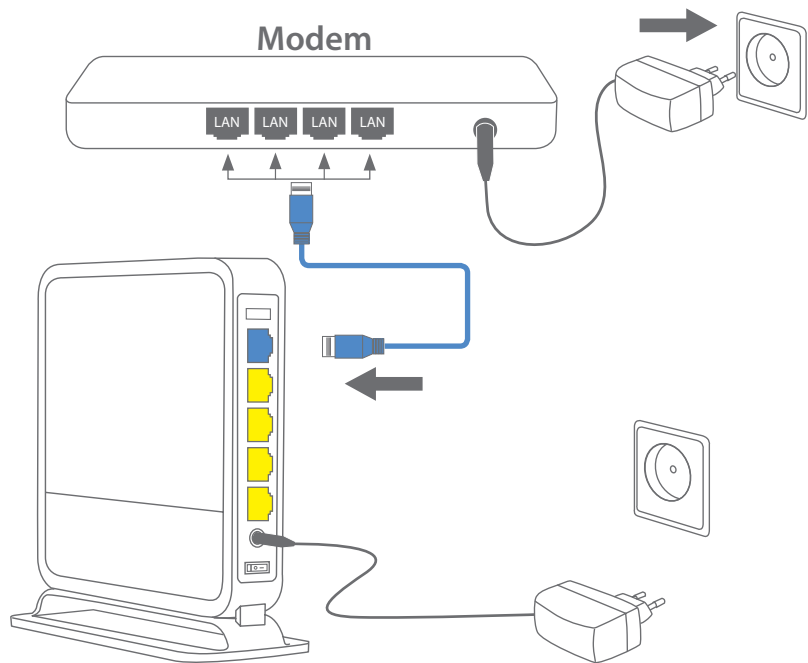

www.sitecomlearningcentre.com

Package content

1

Connect the router to your modem

- NL Verbind de router met de modem
- IT Collegare il router al modem
- DE Verbinden Sie den Router mit Ihrem Modem
- ES Conecte el router a su módem
- PT Ligue o router ao seu modem
- FR Connectez le routeur à votre modem
- RU Подключите маршрутизатор к модему

A

B

C

2

Connect to your PC / Mac

- NL Verbind je PC / Mac
- IT Connetti al PC / Mac
- DE Verbindung zum PC / Mac
- ES Conéctese a su PC / Mac
- PT Ligue ao seu PC / Mac
- FR Peut être connecté à votre ordinateur PC / Mac
- RU Подключитесь к PC / Mac