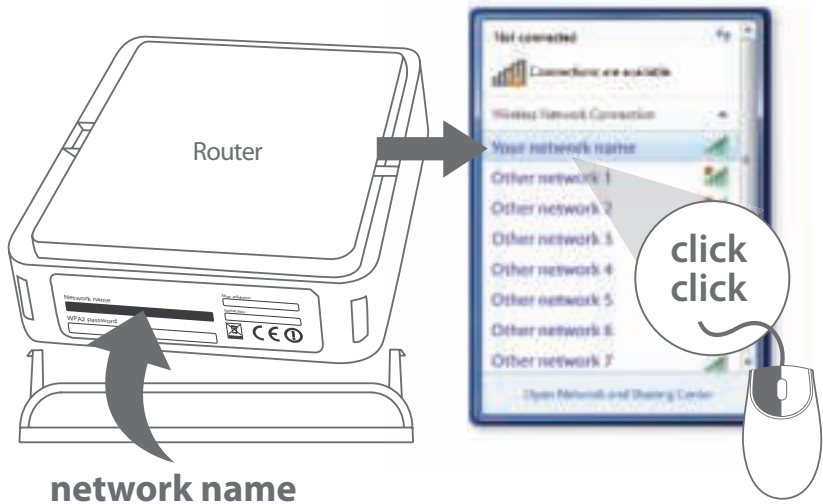

www.sitecomlearningcentre.com

Package content

1

Connect the router to your modem

- NL Verbind de router met de modem
- IT Collegare il router al modem
- DE Verbinden Sie den Router mit Ihrem Modem
- ES Conecte el router a su módem
- PT Ligue o router ao seu modem
- FR Connectez le routeur à votre modem
- RU Подключите маршрутизатор к модему

A

B

C

2

Connect to your PC / Mac

- NL Verbind je PC / Mac
- IT Connetti al PC / Mac
- DE Verbindung zum PC / Mac
- ES Conéctese a su PC / Mac
- PT Ligue ao seu PC / Mac
- FR Peut être connecté à votre ordinateur PC / Mac
- RU Подключитесь к PC / Mac

A

B

PC

Network name also in the Network Login Details

Mac

Network name also in the Network Login Details

C

PC