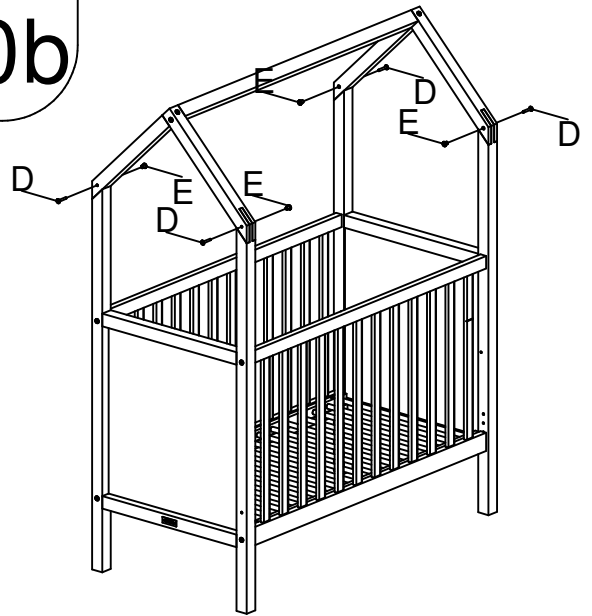

bopita®

ASSEMBLY INSTRUCTION
MONTAGE HANDLEIDING
MONTAGE ANLEITUNG
NOTICE DE MONTAGE
MANUAL DE MONTAJE

UK
NL
D
F
ESP

MODEL : MY FIRST HOUSE
TYPE : BED 60X120
COLOUR : WHITE
ART.CODE : 114041.11

Distributor:

6b

7b

8b

9b

10b

11b

1c

2c