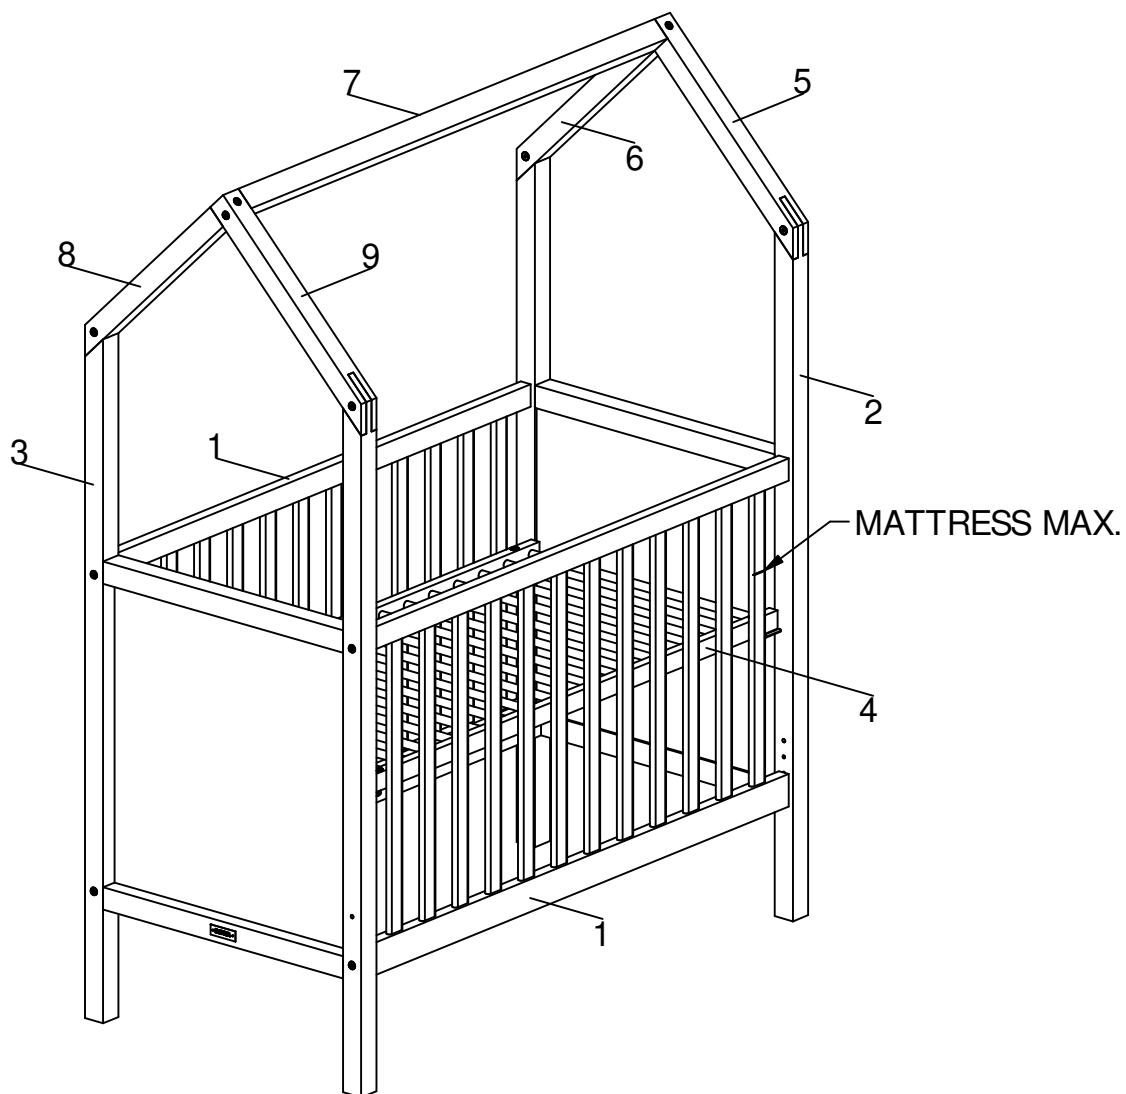

bopita®

ASSEMBLY INSTRUCTION
MONTAGE HANDLEIDING
MONTAGE ANLEITUNG
NOTICE DE MONTAGE
MANUAL DE MONTAJE

UK
NL
D
F
ESP

MODEL : MY FIRST HOUSE
TYPE : BED 60X120
COLOUR : WHITE
ART.CODE : 114041.11

Distributor: