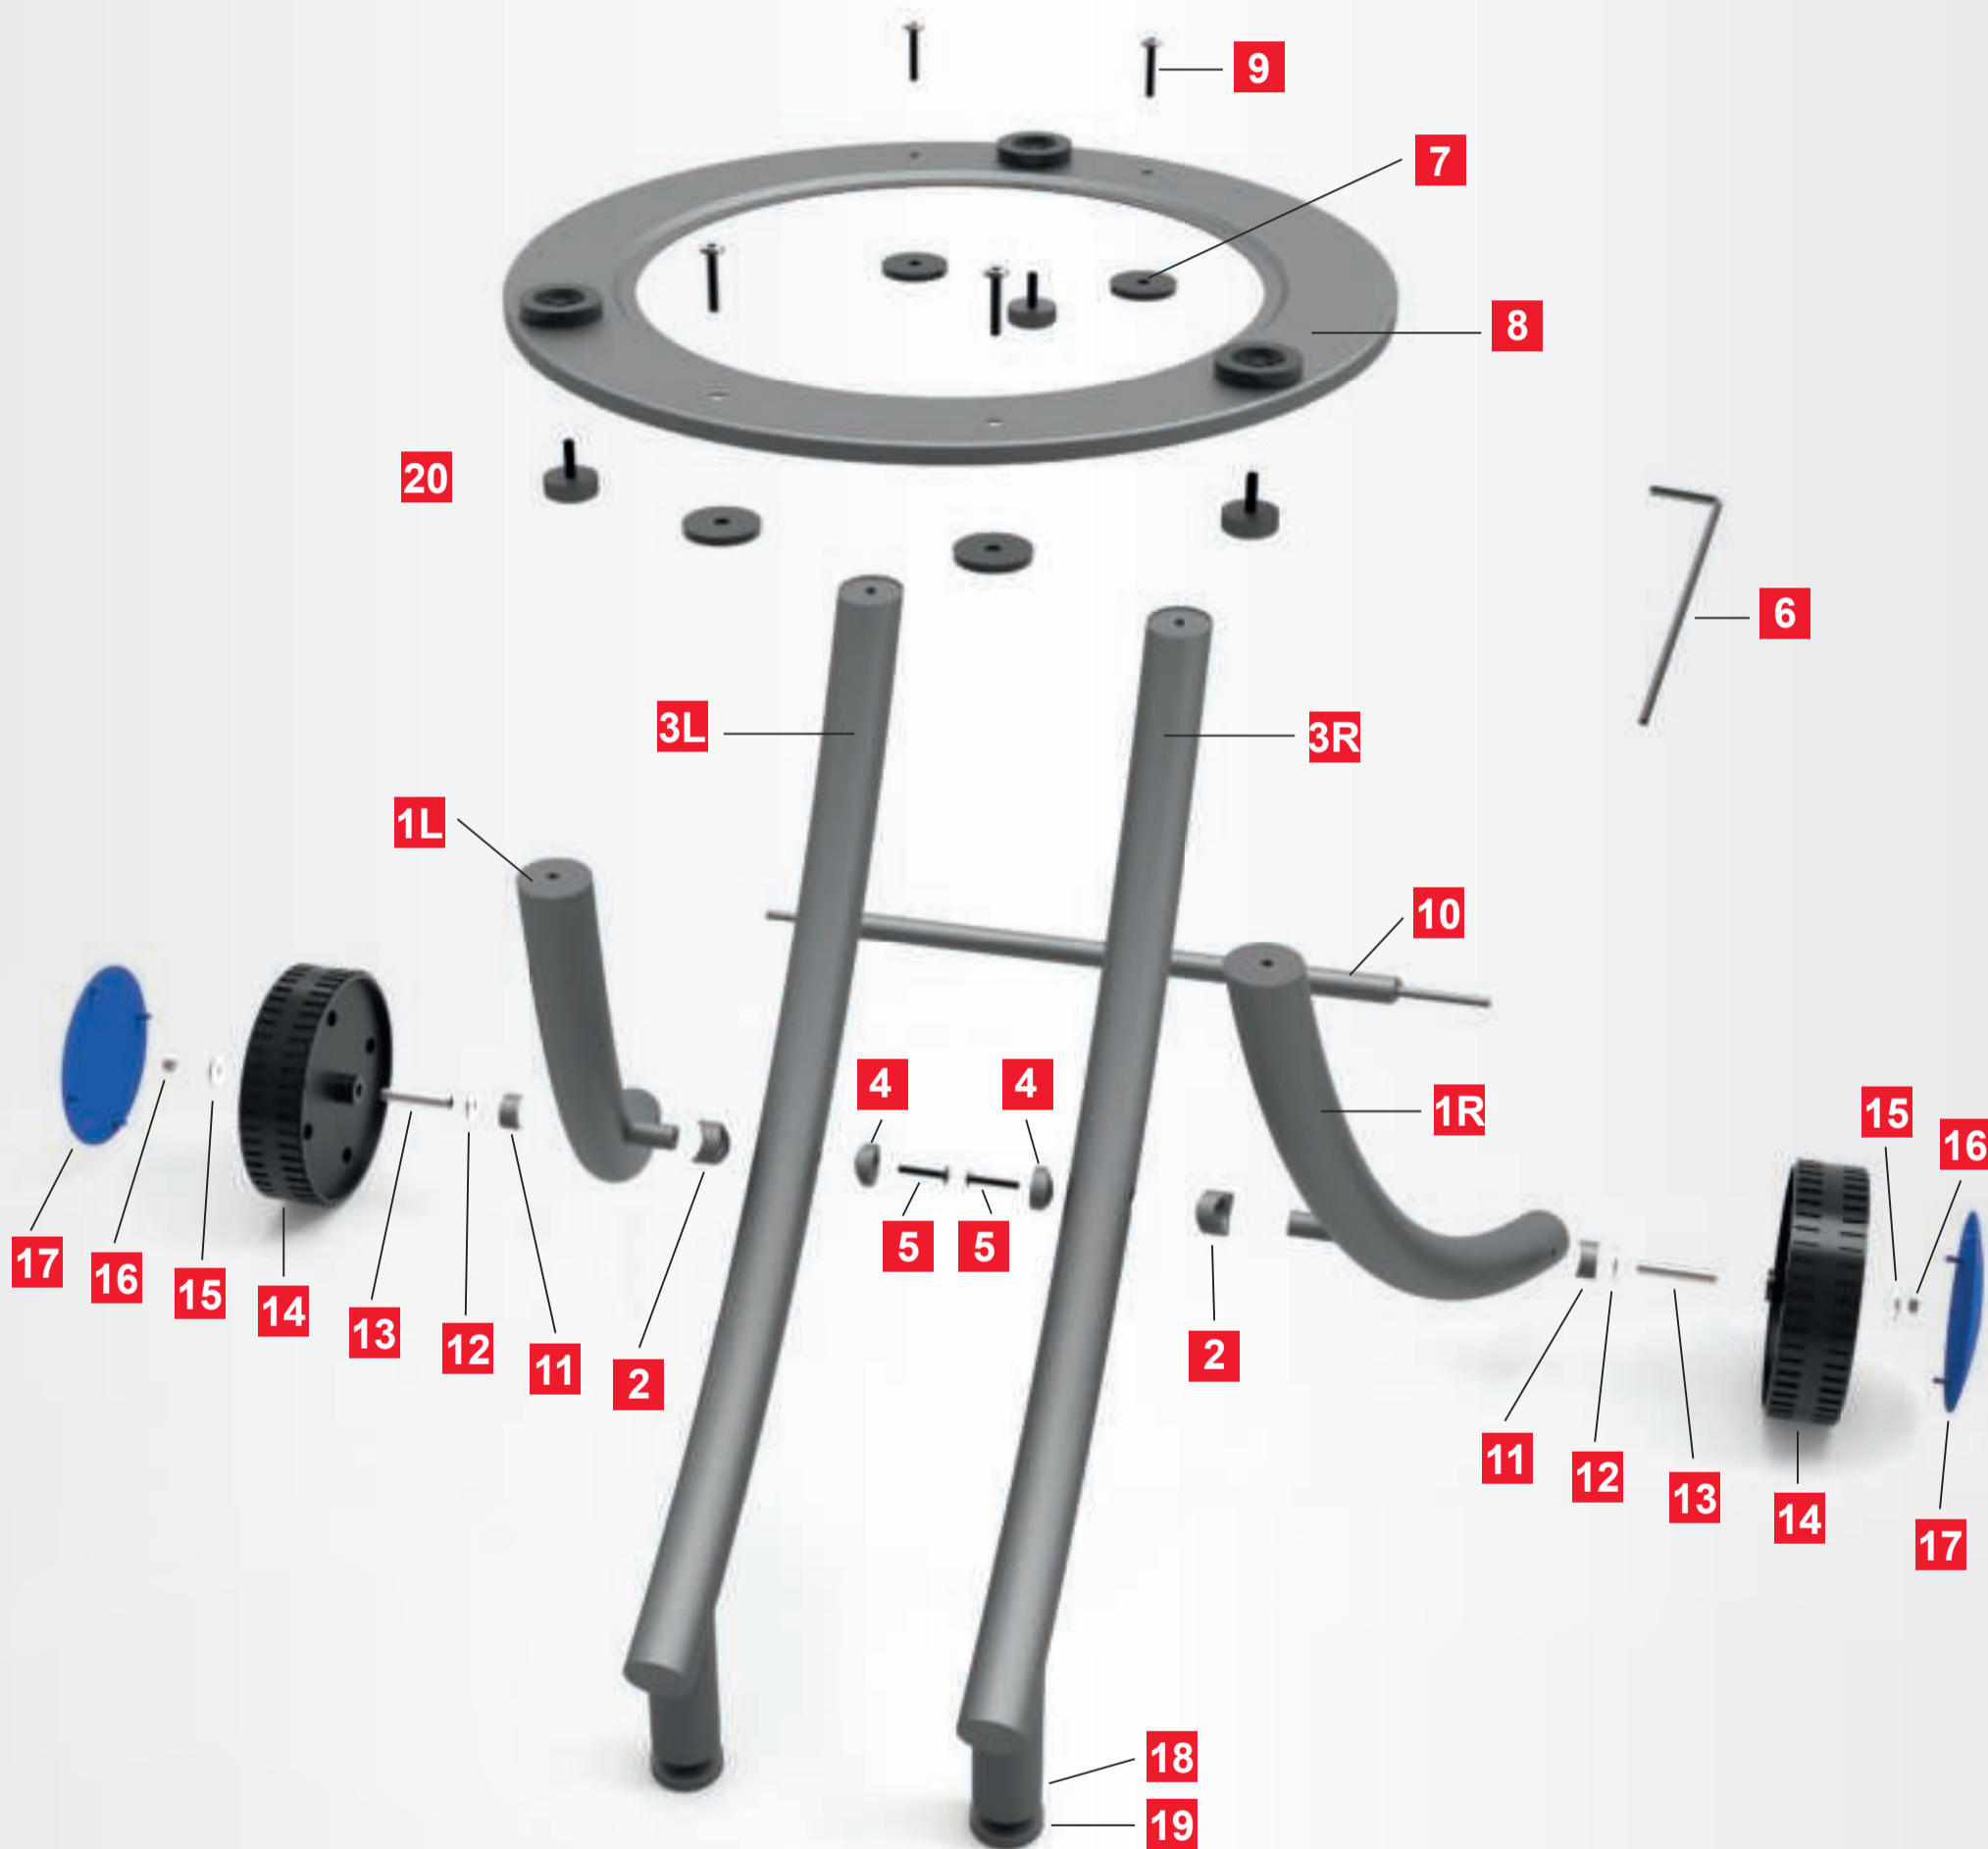

## MONTAGE GRILLWAGEN XXL

ASSEMBLY GRILL CART XXL

MONTAGE CHARIOT XXL

MONTAGGIO CARRELLO PER IL BARBECUE XXL

MONTAJE CARRO PARA BARBACOA XXL

MONTERING GRILLVAGN XXL

GRILLIVAUNU XXL:N KOKOONPANO

MONTAGE BARBECUEWAGEN XXL

MONTÁŽNÍ VOZÍK GRILU XXL

MONTÁŽNE GRILOVACÍ VOZÍK XXL

МОНТАЖ ТЕЛЕЖКА ДЛЯ ГРИЛЯ XXL

MONTIRANJE KOLICA ZA ROŠTILJ XXL