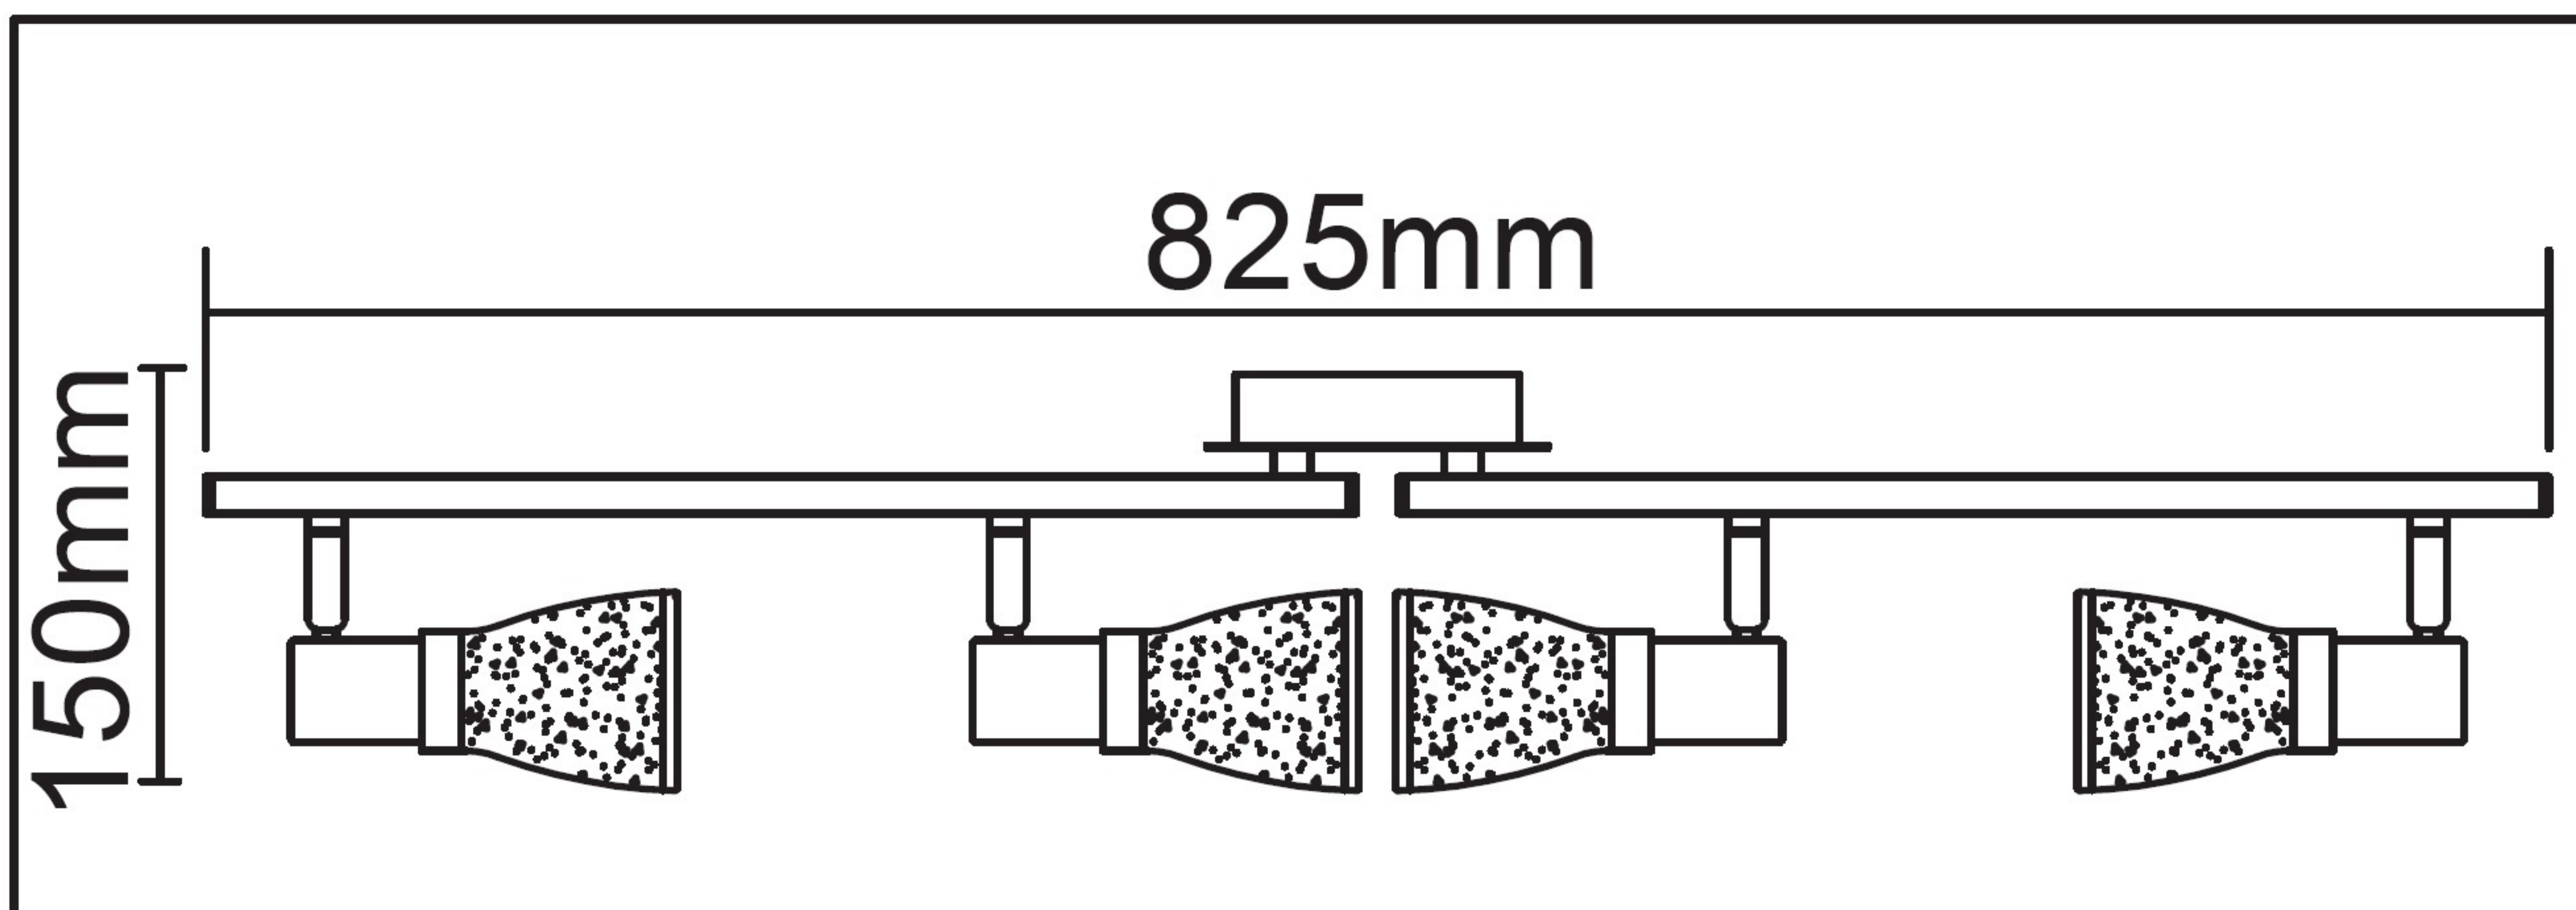

Art.-Nr.: 1007-48

Chrome effect Ceiling-lamp

Input 230-240V~50Hz

4 x E14 max. 40W

incl. Bulb

Trango GmbH
Jakobsberg 1
D-59929 Brilon
www.trango.de