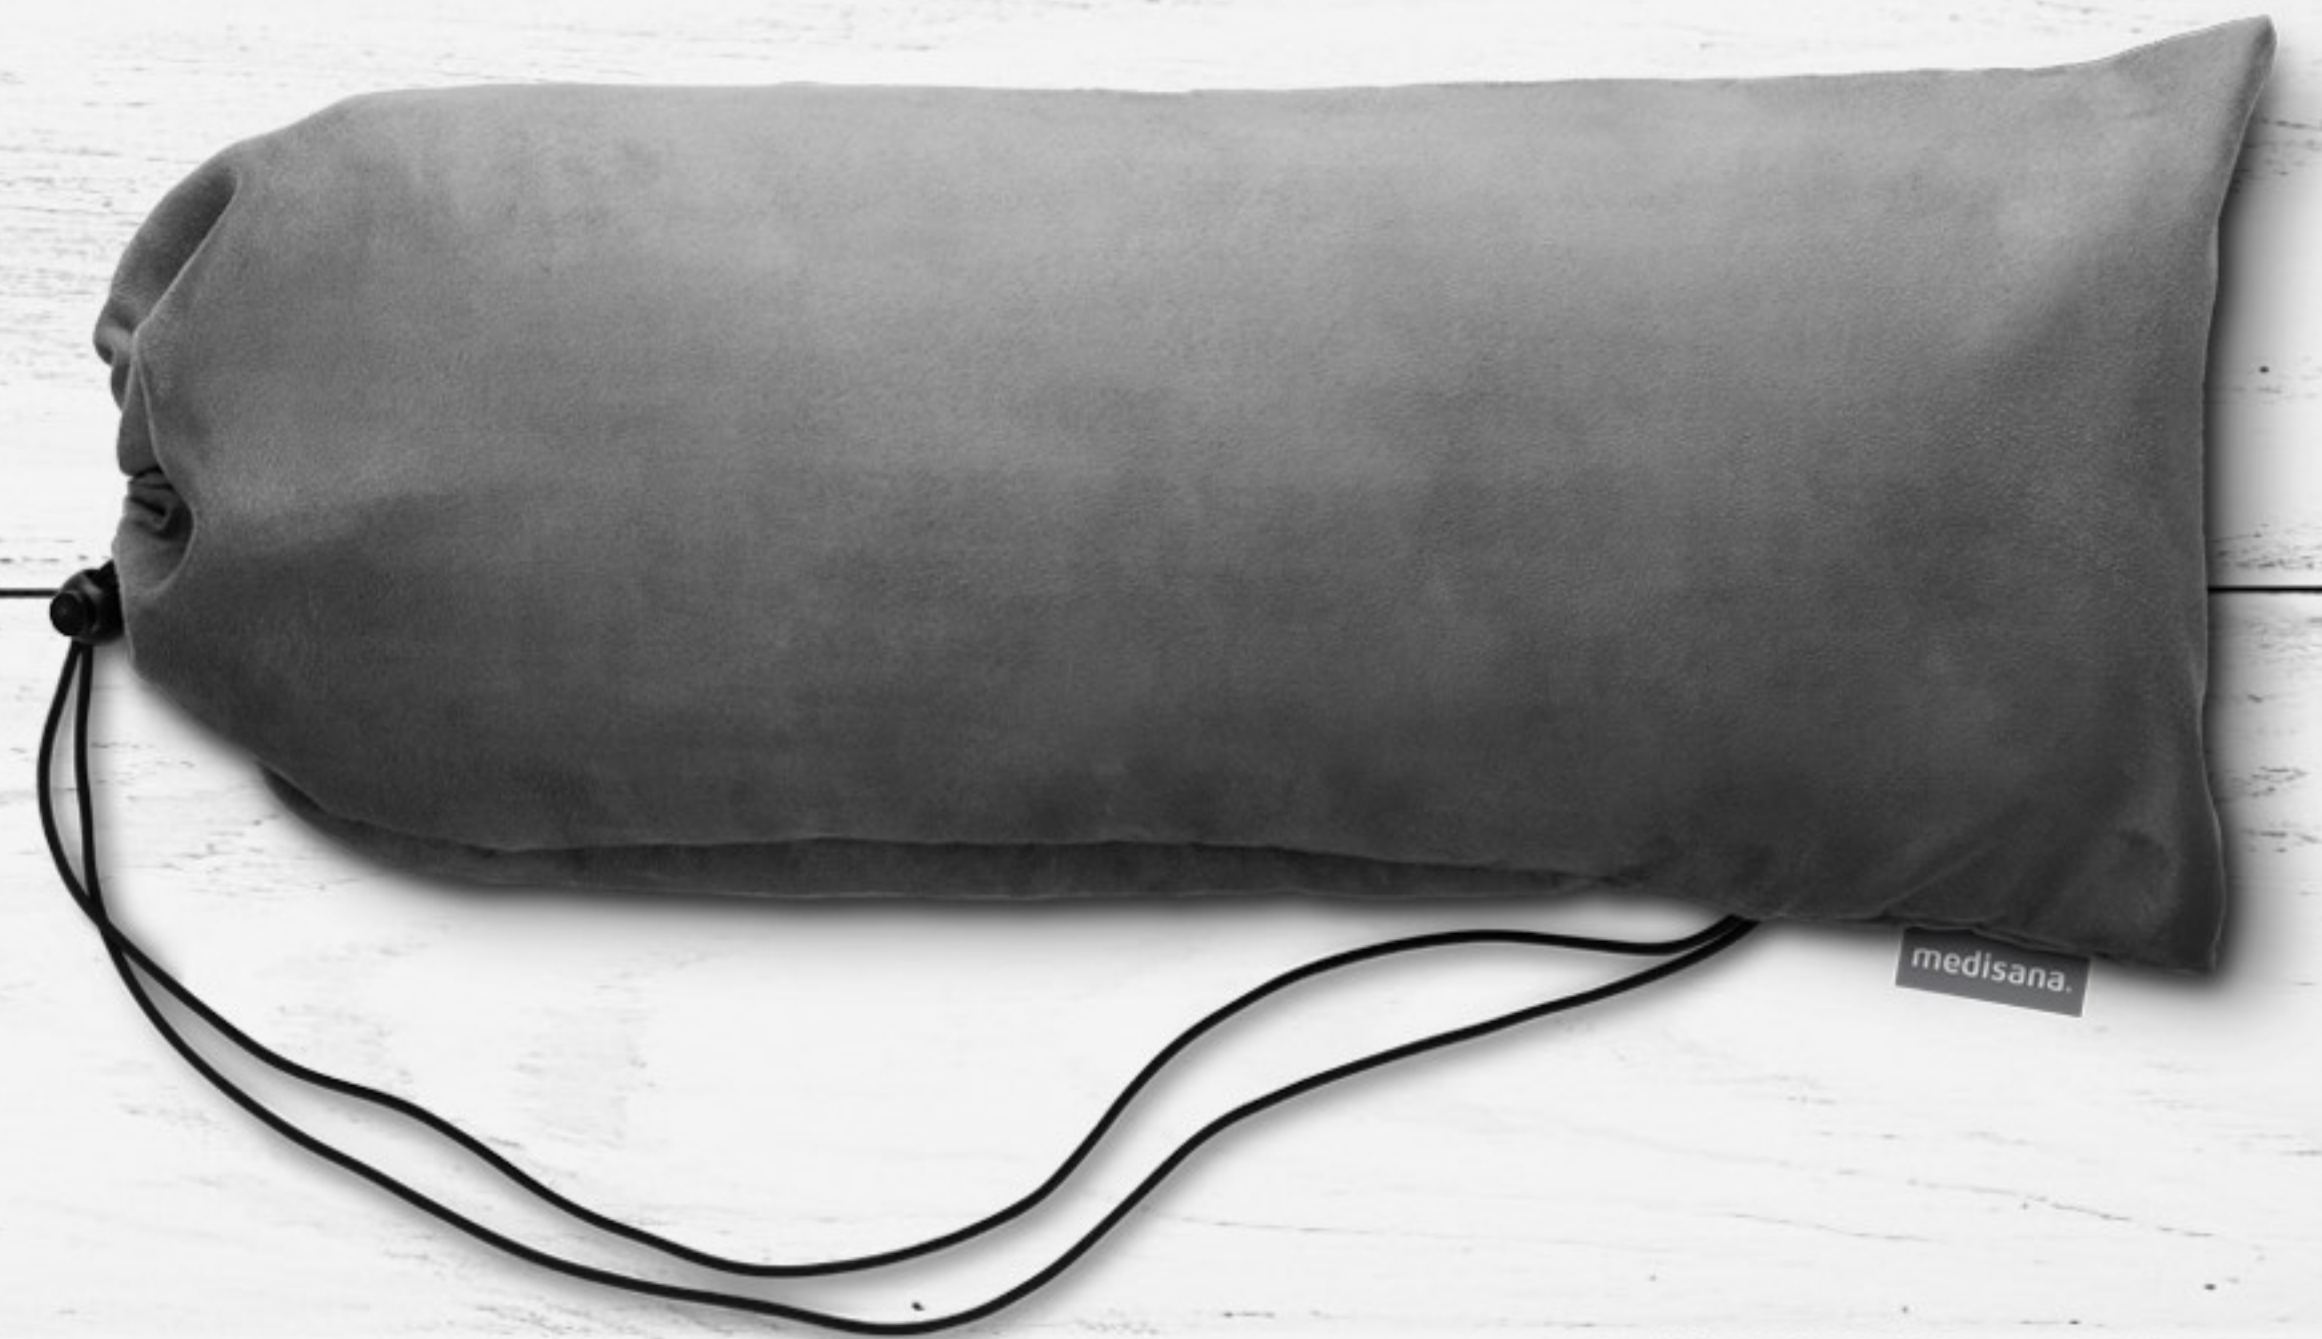

medisana OL 800

DE Wärmdecke
GB Heated Pad
NL Wärmendecke
FR Couverture chauffante
ES Manta térmica
IT Coperta termica
PT Cobertor aquecedor
SE Elektrisk värmläddningsmatta
FI Lämpöalusta
SE Värmelädd
NO Varmelapp
DK Varmelægge
PL Koc elektryczny
CZ Vlněná deka
SK Vlnená deka
SI Druška vlna
HU Orgona edény
HU Melegítő takaró
RO Pătură cu încălzire
RO Încalzitoare electrică
LV Apvienotā sega
LT Šildanti padavėlis
RU Теплогрелка

PDF online
PDF online

CE ENEC