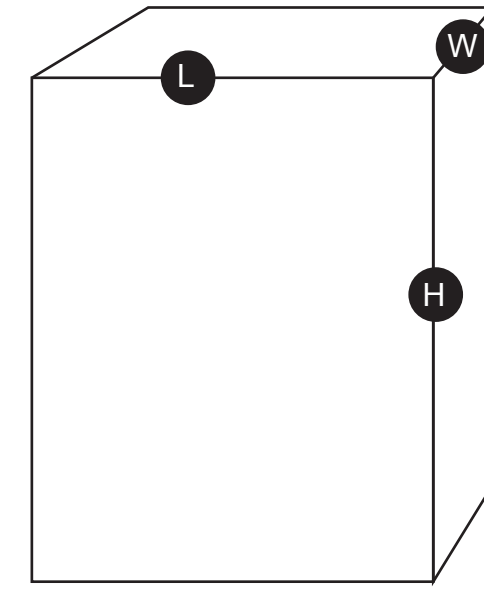

Front

Back

adhesive position

Length\*Width\*Height:100\*80\*180mm