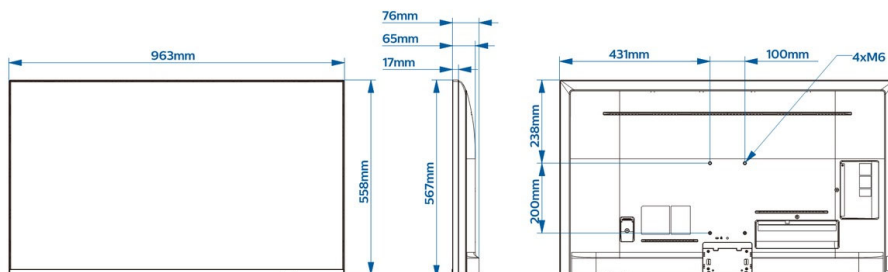

Afmetingen

- Afmetingen van set (B x H x D): 963 x 558 x 65/76 mm
- Gewicht van het product: 9,1 kg
- Geschikt voor wandmontage: 100 x 200 mm, M6

Publicatiedatum
2023-03-08

Versie: 2.0.1

12 NC: 8670 001 78195
EAN: 87 18863 03082 0