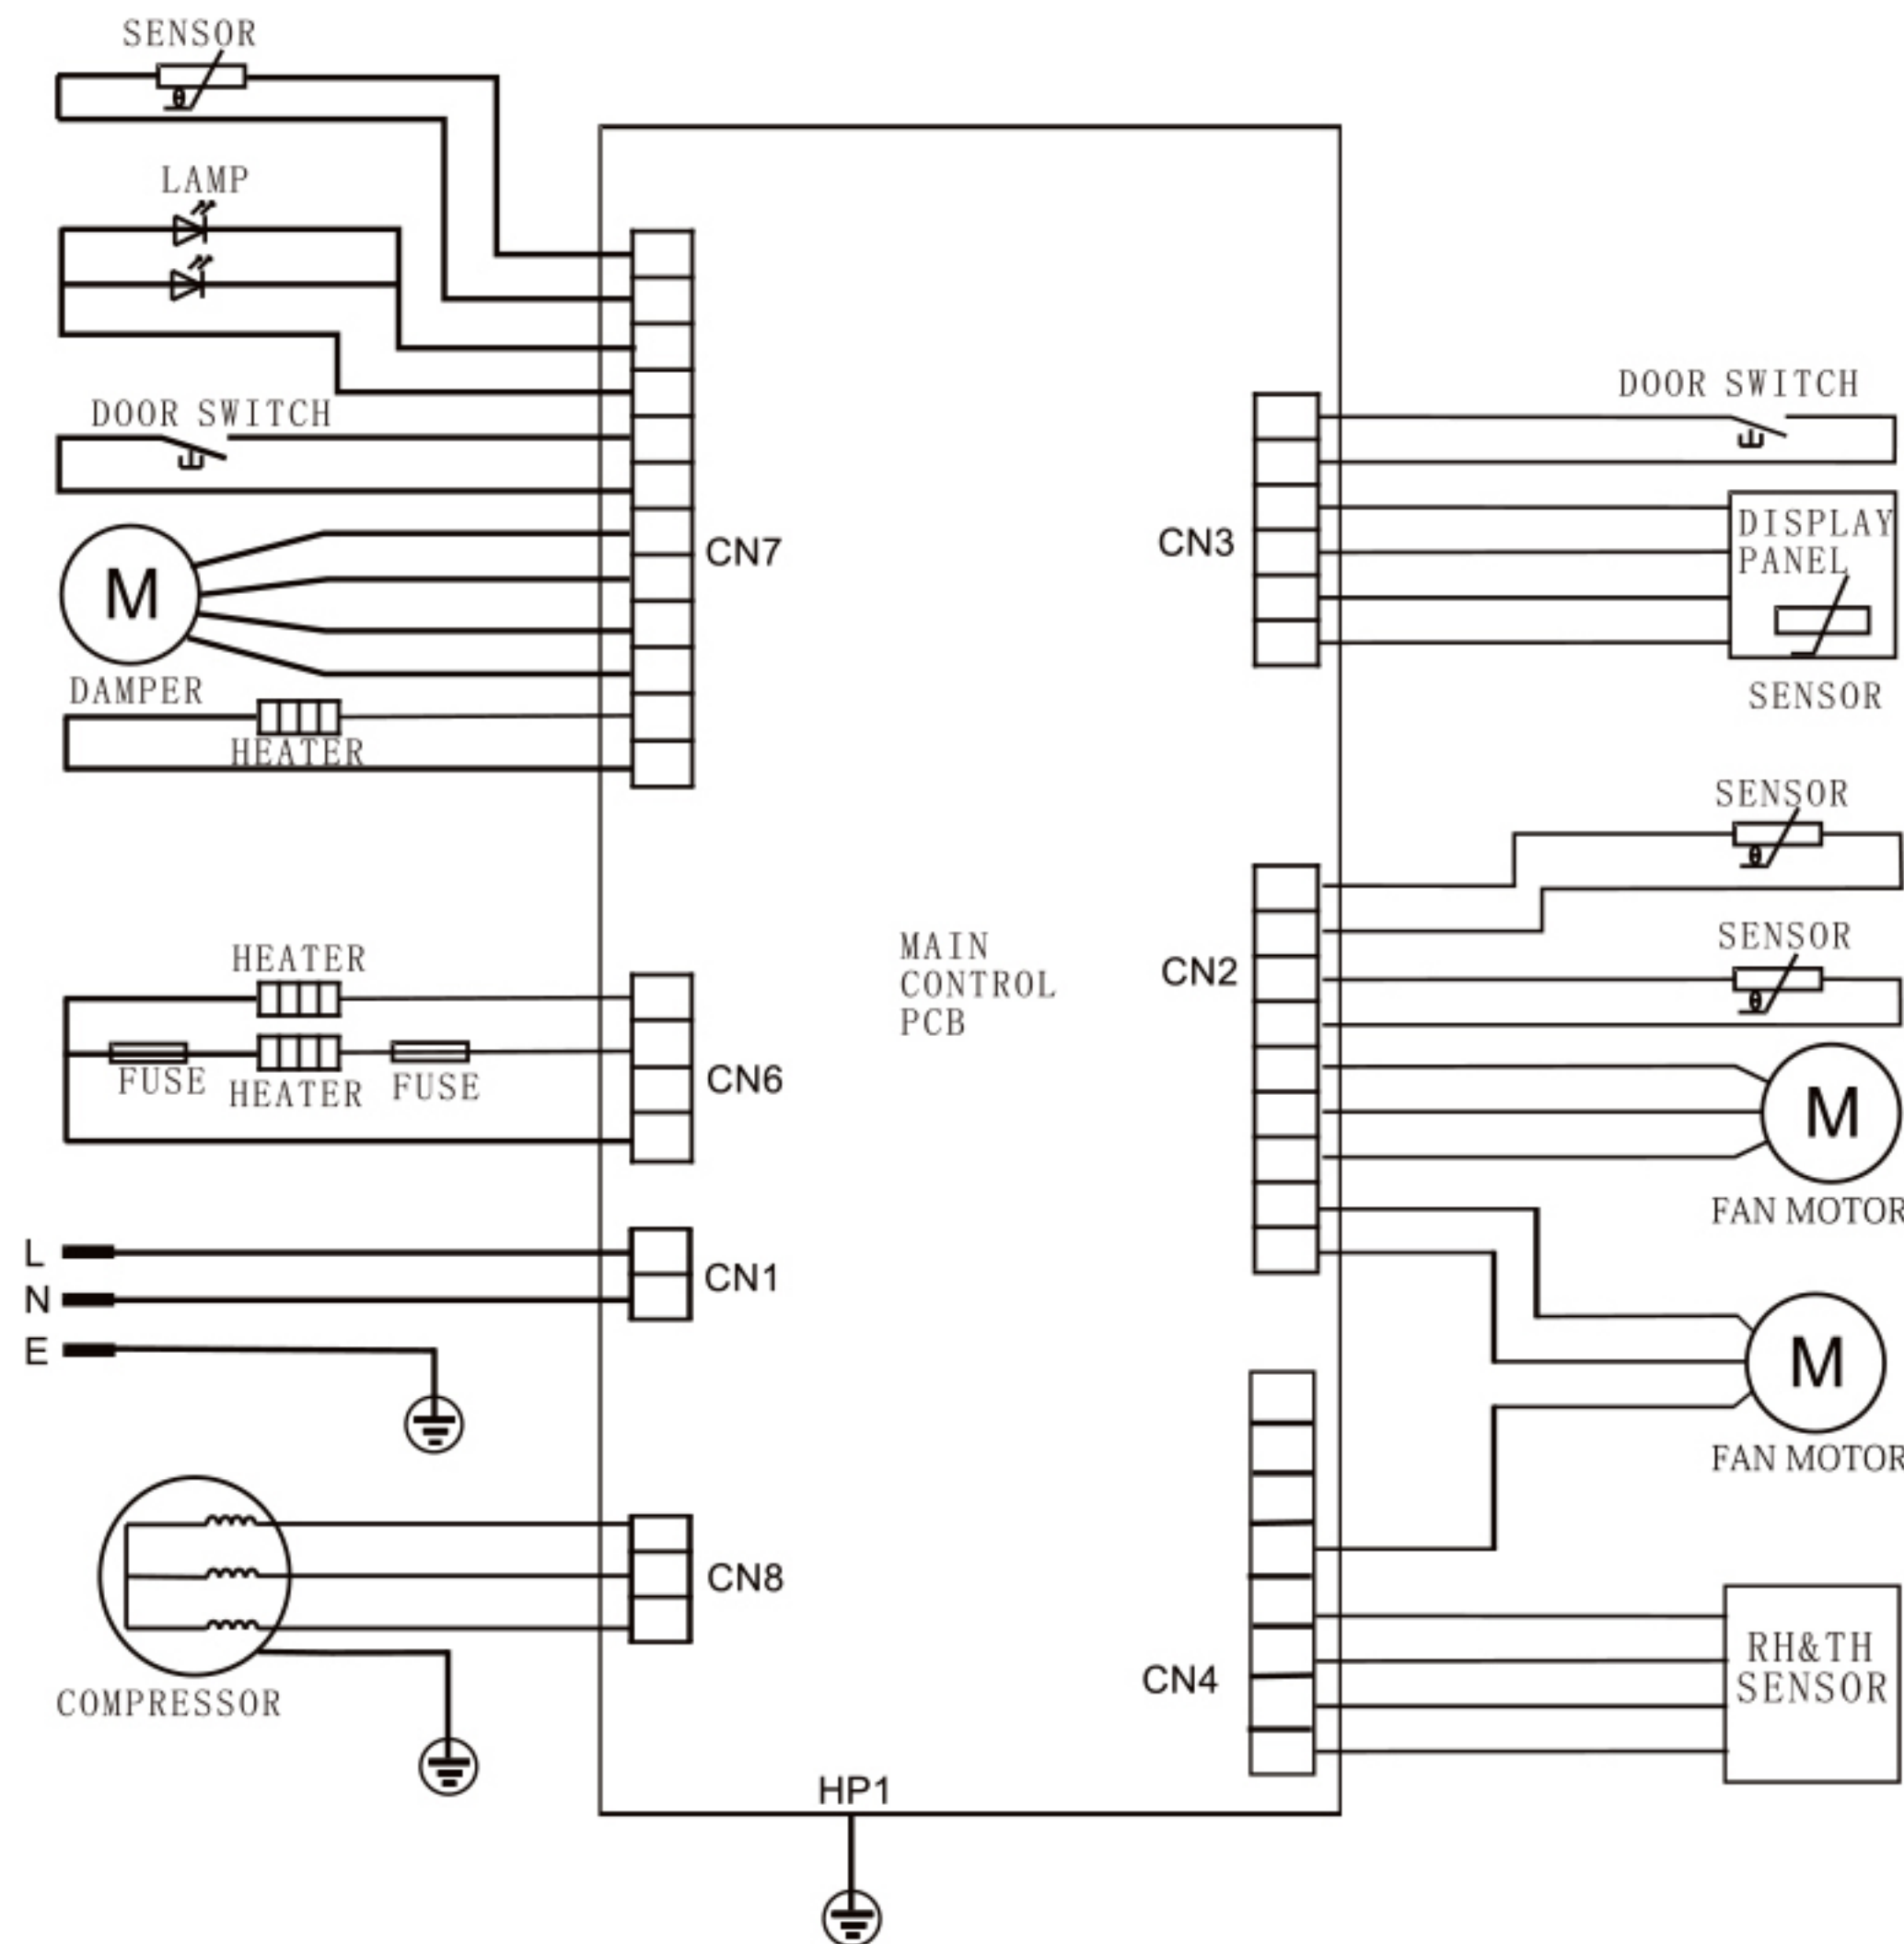

# FRIZEC

Importer: Domest Multibrand Sales & Services Gildenstraat 6 3861 RG Nijkerk-NL

Model: BONNMD460-WS-150-040CDI  
Koel-vriescombinatie

Version: F1 Batch: Y MM

Klimaatklasse	SN,N,ST
Netto inhoud	419L
Vriesvermogen	10kg/24h
Beveiligingsklasse	I
Spanning	220-240V
Frequentie	50Hz
Opgenomen vermogen	1.5A
Stroomverbruik ontdoeing	220W
Stroomverbruik	180W
Koelmiddel	R600a(66g)
Isolatie middel	Cyclopentane
Standard:	EN 62552:2020

CE