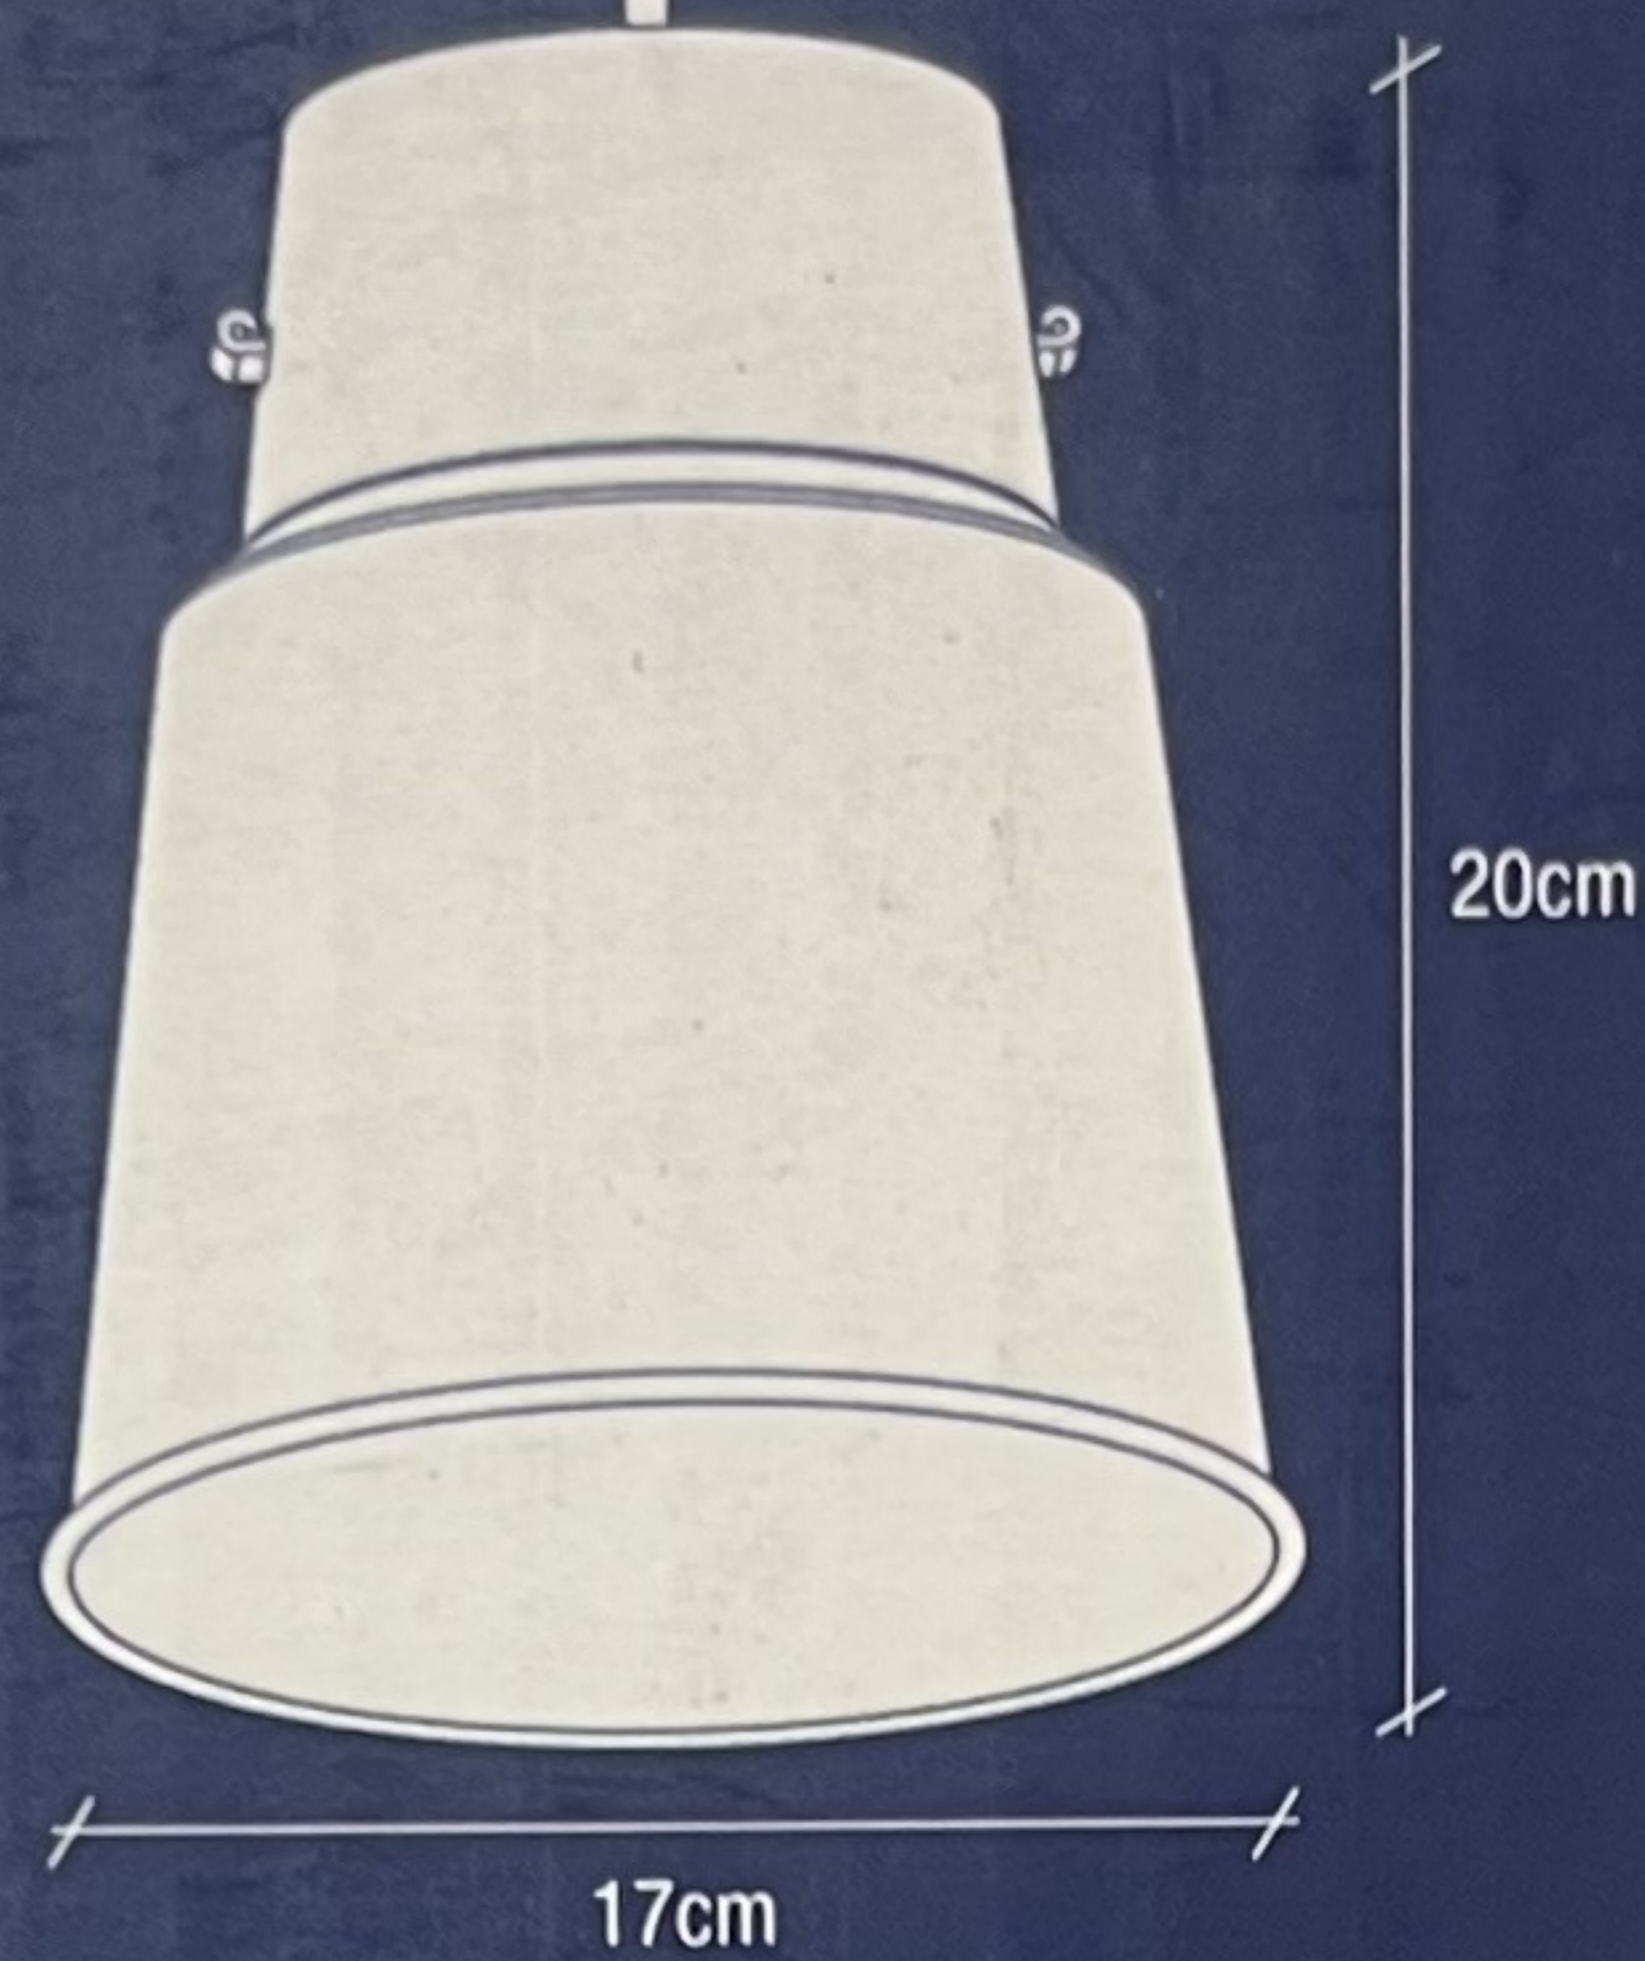

nordlux®

STEP 17

Dessin: 46353003

Db: 1953177

Sort/Schwarz

Black/Svart

Noir

IP20	M	Metal Metal Metal Metall Métal
E27		Dobbelt isoleret (kl 2) Doppelte Isolierung Double insulation Dubbel isolering Double protection
MAX 40W		Egnet til indendørs brug Geeignet für Innen Suitable for Indoor Lämplig att användas inomhus Indiqué pour usage intérieur
		Inkl. baldakin og 300 cm ledning Inkl. Baldachin und 300 cm Leitung Incl. baldachin and 300 cm cable Inkl. baldakin och 300 cm ledning Baldaquin et câble de 300 cm inclus
	230V	