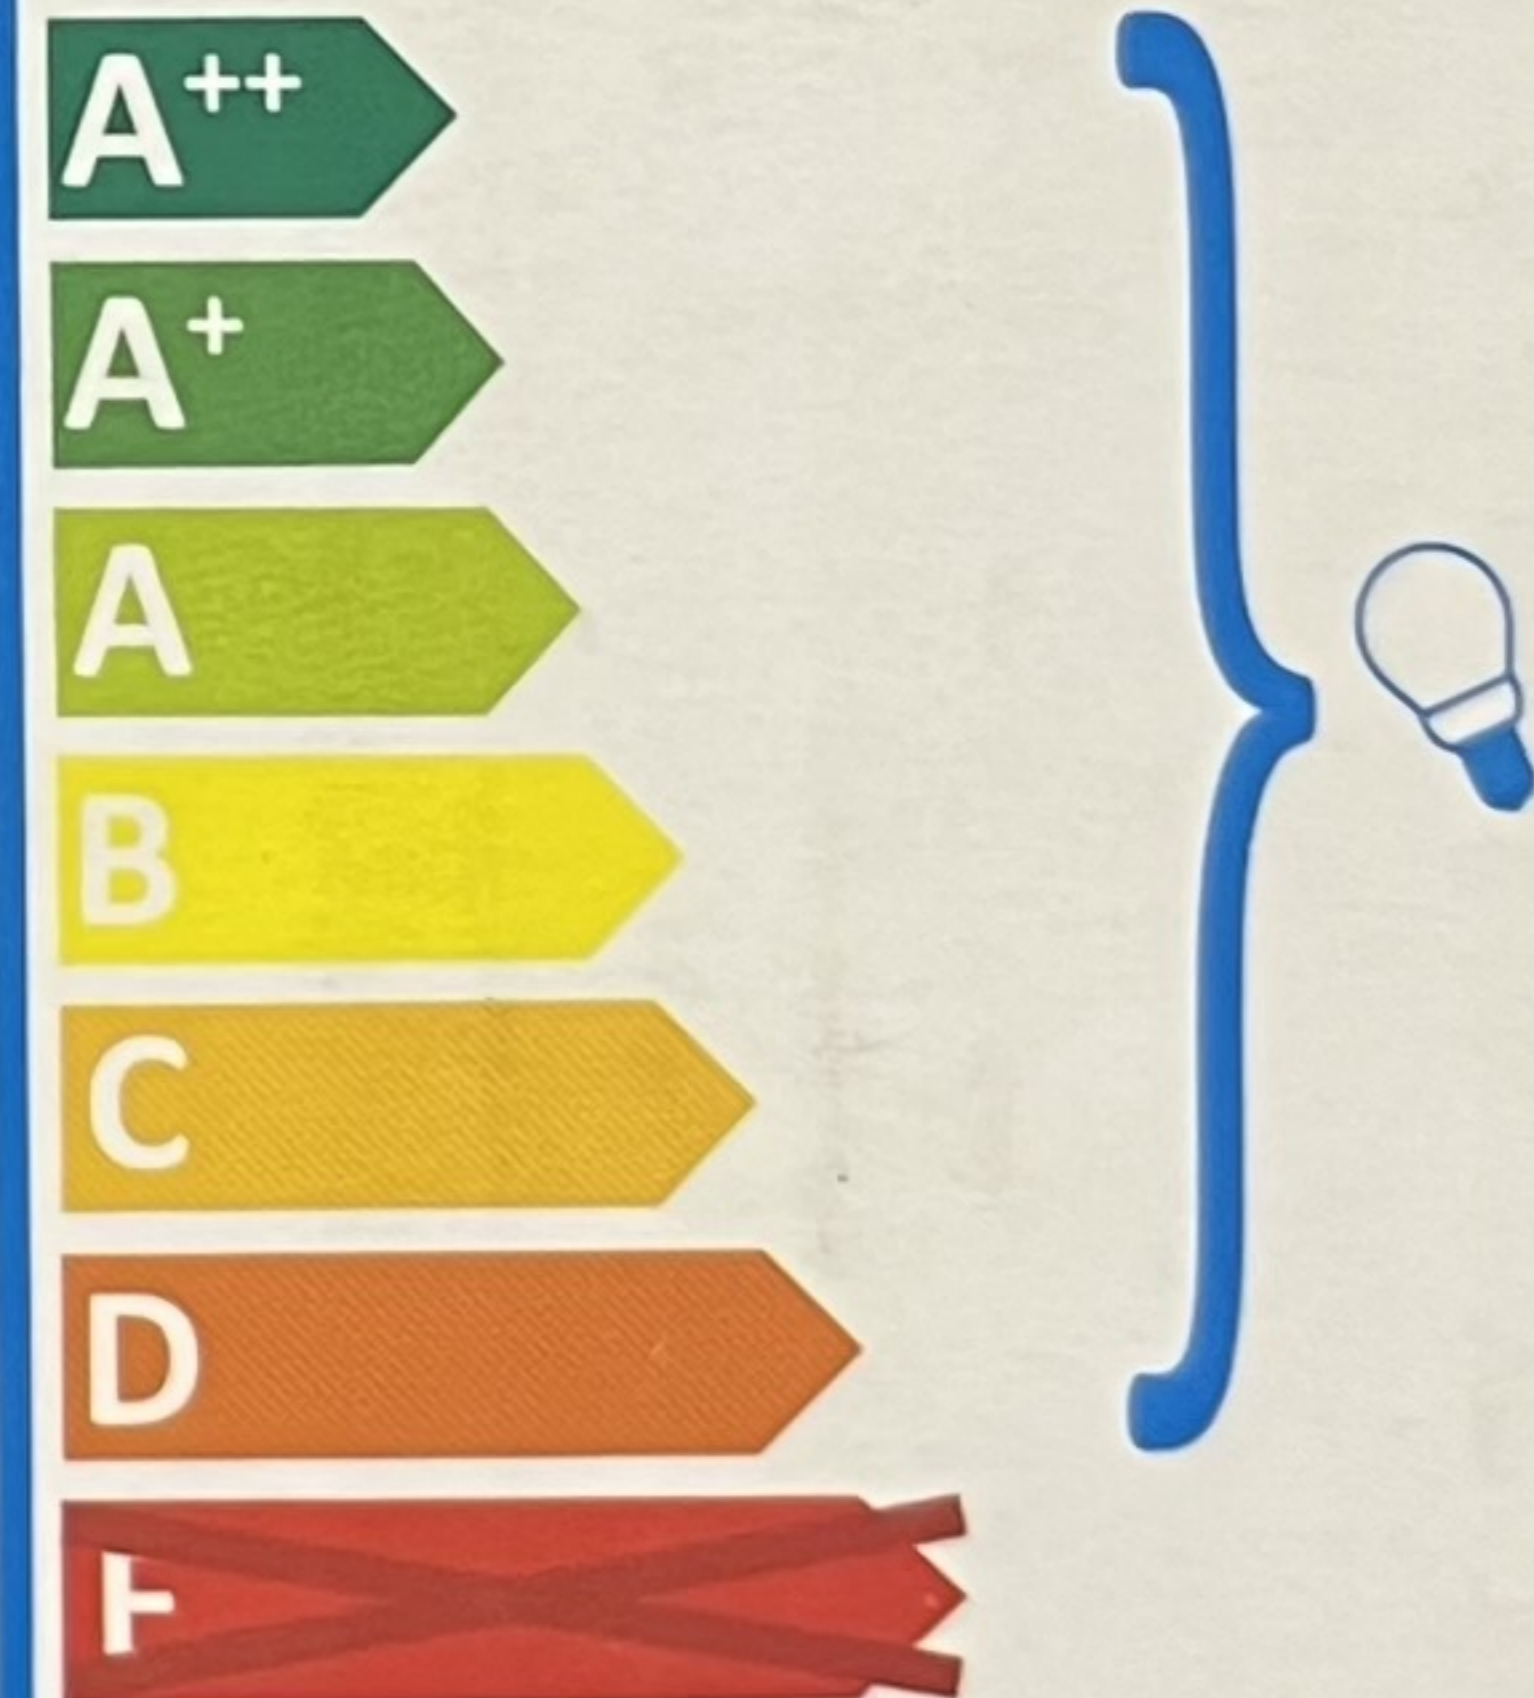

nordlux®

STEP 17

Dessin: 46353003

Db: 1953177

Sort/Schwarz

Black/Svart

Noir

IP20	M	Metal Metal Metal Metall Métal
E27		Dobbelt isoleret (kl 2) Doppelte Isolierung Double insulation Dubbel isolering Double protection
MAX 40W		Egnet til indendørs brug Geeignet für Innen Suitable for Indoor Lämplig att användas inomhus Indiqué pour usage intérieur
		Inkl. baldakin og 300 cm ledning Inkl. Baldachin und 300 cm Leitung Incl. baldachin and 300 cm cable Inkl. baldakin och 300 cm ledning Baldaquin et câble de 300 cm inclus
	230V	

nordlux® 46353003

This luminaire is compatible with bulbs of the energy classes:

874/2012

www.nordlux.com
Nordlux A/S · Karlskøgevej 8 · DK-9200 Aalborg SV