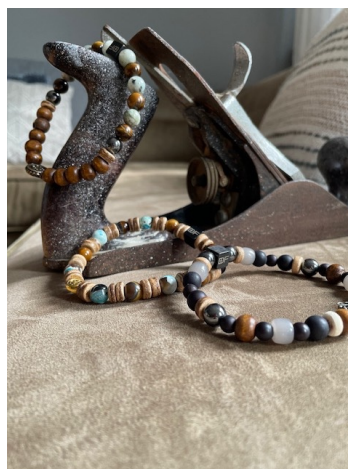

DOGFELLOW
WE BRING YOU HAPPINESS

Handleiding voor het opmeten van de Dogfellow Happy Bracie armbanden

- ~~Stap 1. Neem een meetlint~~
- Stap 2. Doe deze om je pols
- Stap 3. Check de gewenste draagcomfort
- Stap 4. Check wat het meetlint aangeeft
- Stap 5. Geef de maat door in cm aan ons door!
- Stap 6. Verstuur de maat via mail/website
- Stap 7. Wij ontvangen de maat
- Stap 8. Wij vervaardigen deze voor u op maat
- Stap 9. Custom made verzenden.
- Stap 10. Personal Experience for you