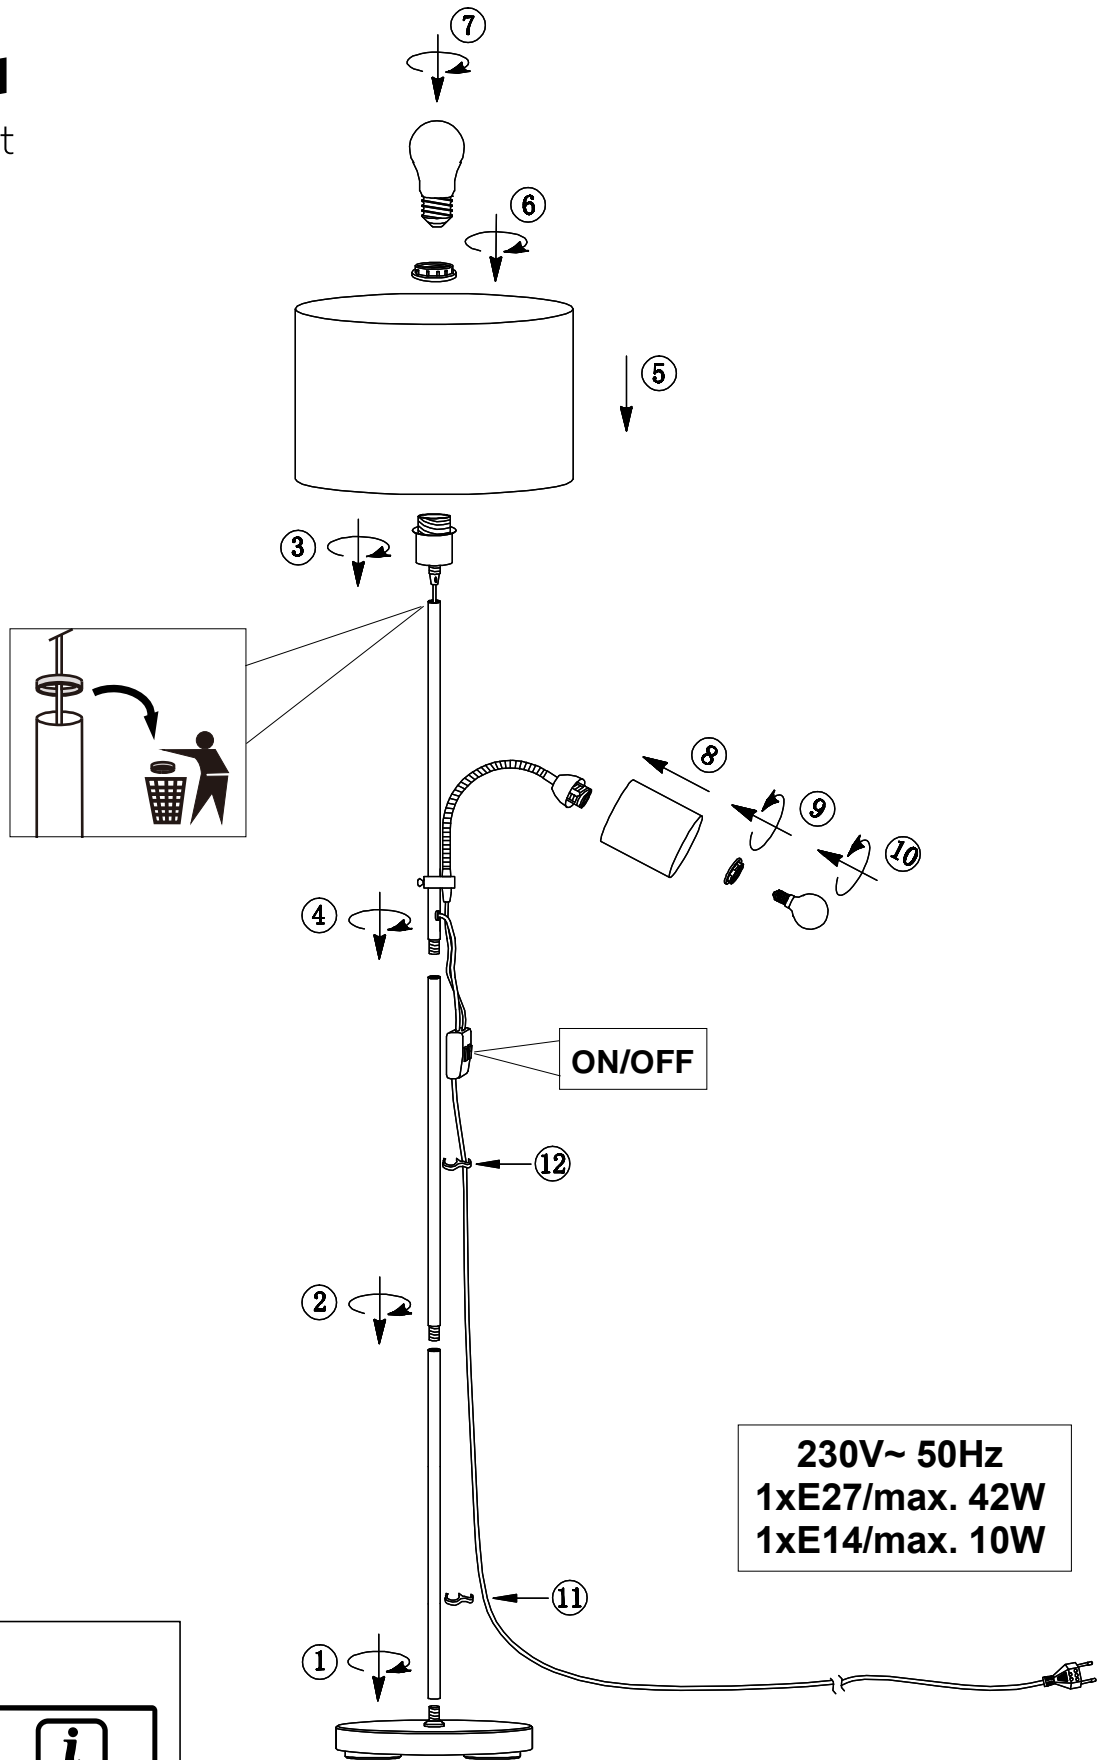

Norėdami saugiai ir teisingai sumontuoti šviestuv vadovaukitės šia instrukcija!

**(ET) HOIATUS!**

Enne monteerimist lugege ohutusjuhised tähelepanelikult läbi!

**(DA) OBS!**

Læs sikkerhedsinformationen nøje, før du monterer produktet!

**(UK) ПОПЕРЕДЖЕННЯ!**

Перед розбиранням, будь ласка, уважно прочитайте інструкції з техніки безпеки!

230V~ 50Hz  
1xE27/max. 42W  
1xE14/max. 10W

reality-leuchten.de/  
R40192001