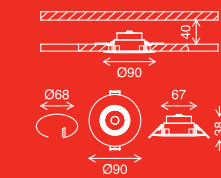

BRILONER®

Zaciski przyłączeniowe nie są dołączone. Instalacja musi być przeprowadzona przez specjalistę.