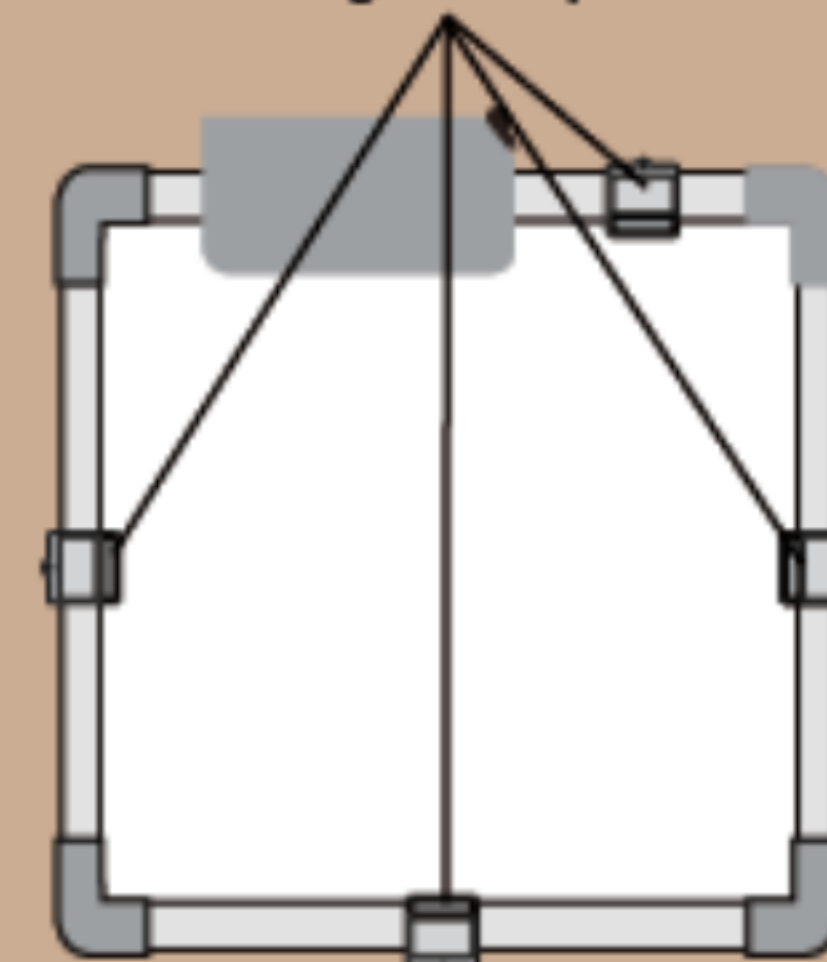

Specificaties

Art.no	VH-BUR-01 0
Afmetingen	60 x 60 x 1,5 cm
IP-waarde	IP20
Voedingskabel	Ca.140 cm
Vermogen	215 Watt (230V/50HZ)
Timer	Auto, 3,6,9 uur
Bedieningspaneel	• Links bij plaatsing onder bureaublad • Rechtsboven bij vrijstaande plaatsing

Magneetclips