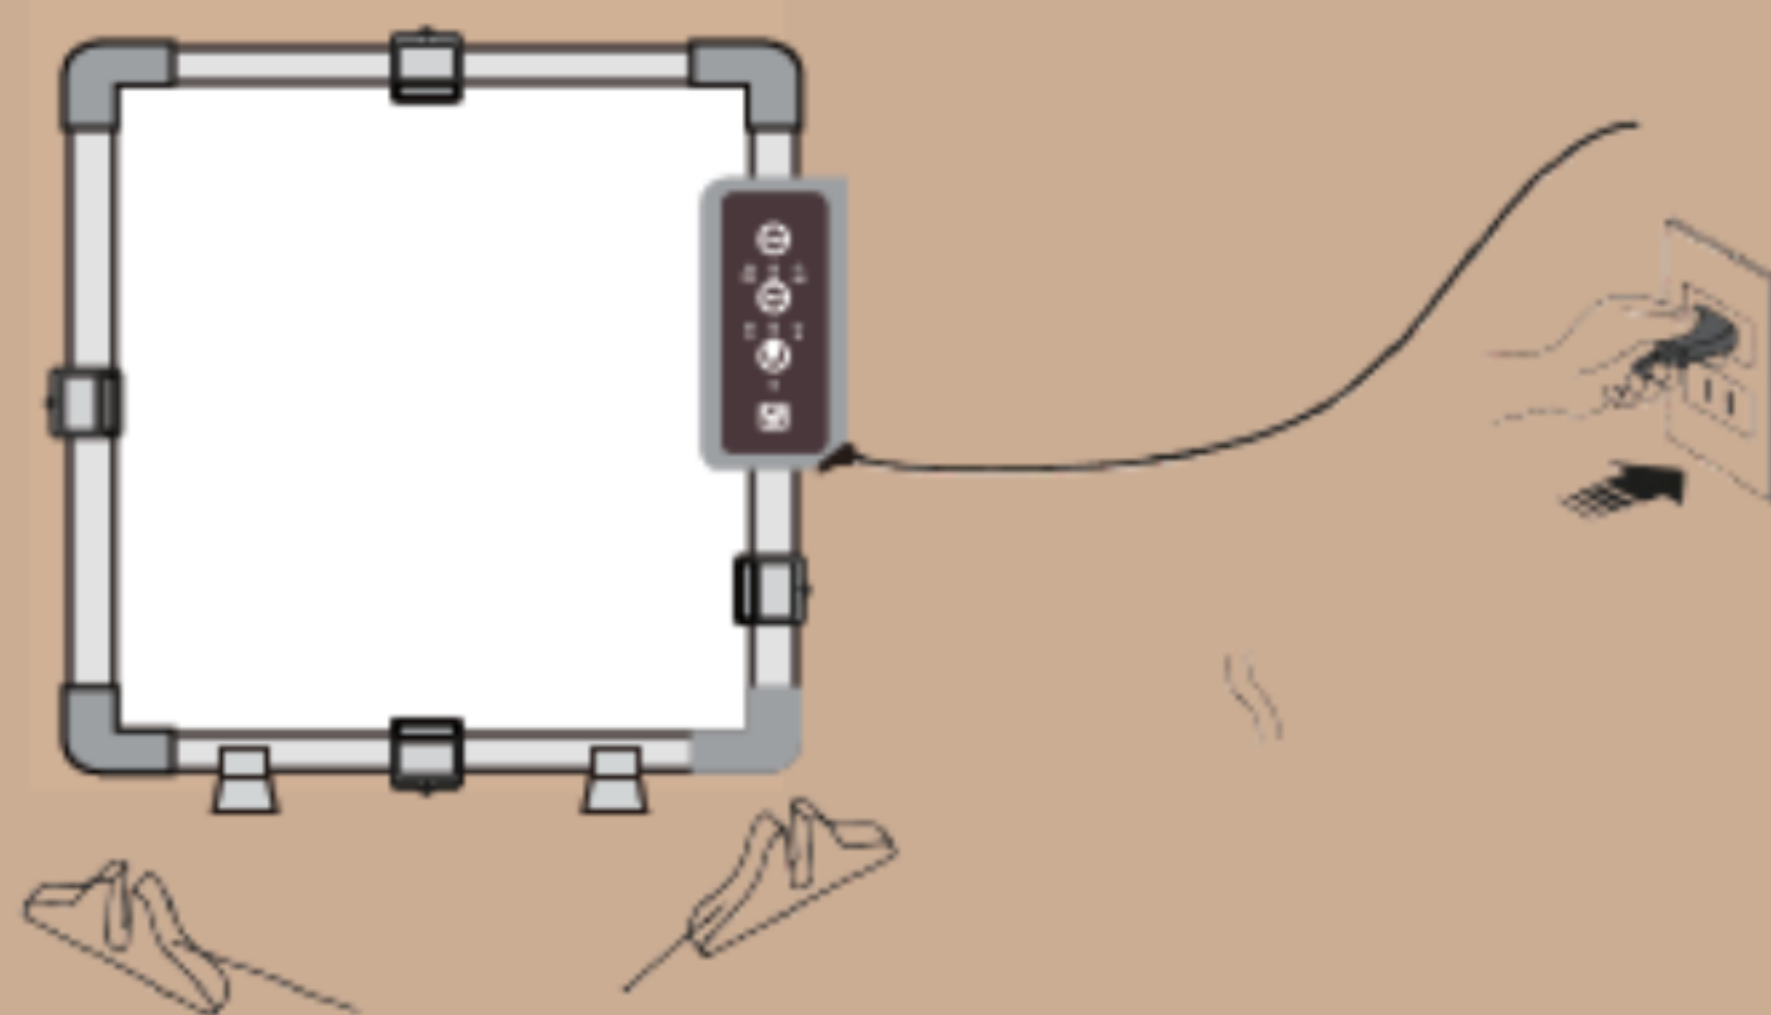

INFRAROOD PANEEL

VOOR BUREAU MONTAGE

OP 2 MANIEREN TE GEBRUIKEN

Monteer onder het tafelblad

Plaats eenvoudig op de voetjes

Specificaties

Art.no	VH-BUR-01 0
Afmetingen	60 x 60 x 1,5 cm
IP-waarde	IP20
Voedingskabel	Ca.140 cm
Vermogen	215 Watt (230V/50HZ)
Timer	Auto, 3,6,9 uur
Bedieningspaneel	<ul style="list-style-type: none">• Links bij plaatsing onder bureaublad• Rechtsboven bij vrijstaande plaatsing

Magneetclips

Accessoires

4x

2x

CE