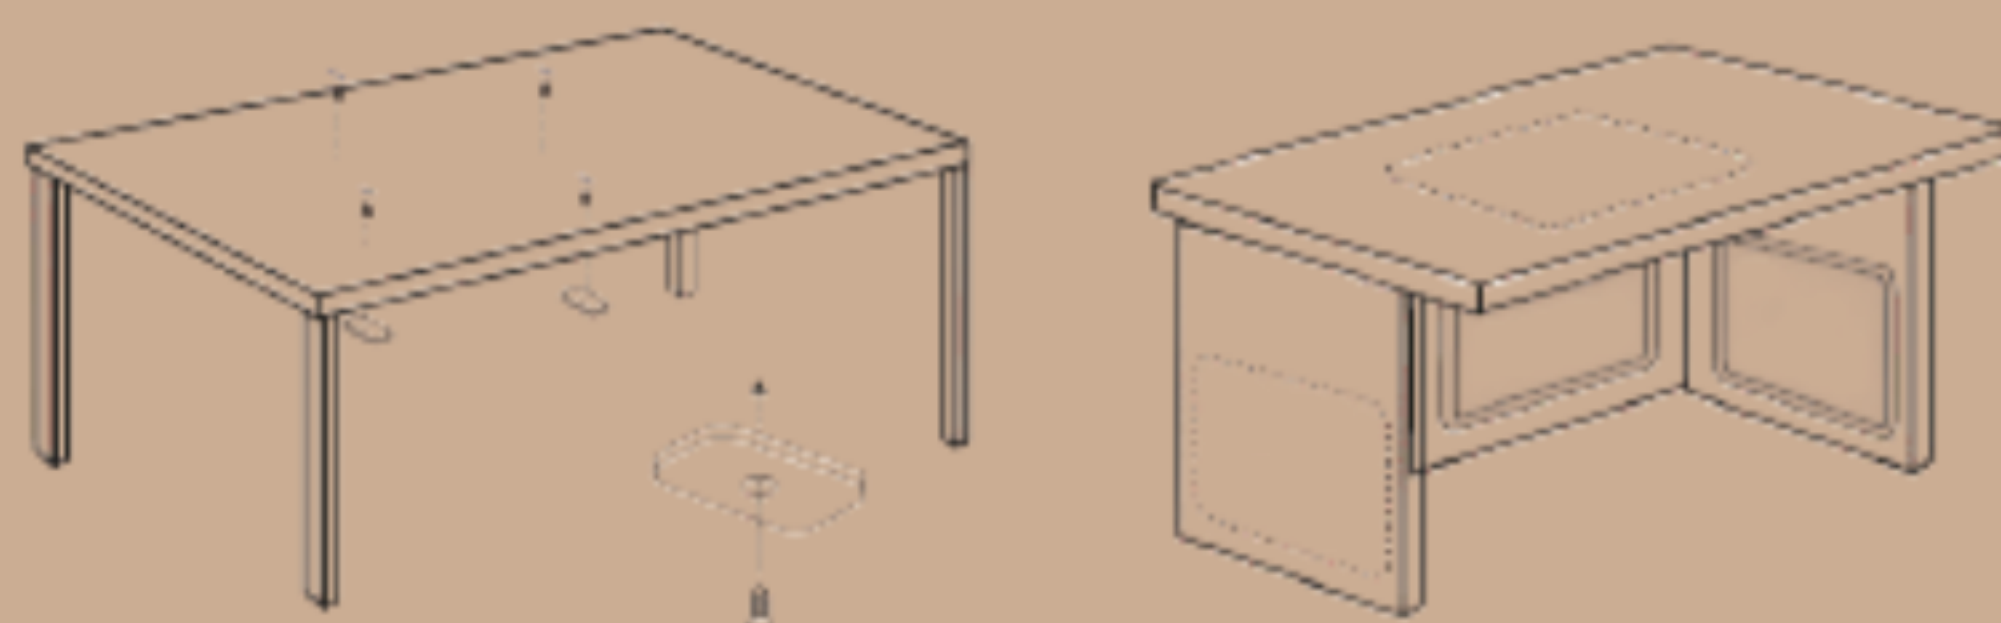

INFRAROOD PANEEL

VOOR BUREAU MONTAGE

OP 2 MANIEREN TE GEBRUIKEN

Monteer onder het tafelblad

Plaats eenvoudig op de voetjes

Specificaties

Art.no	VH-BUR-01 0
Afmetingen	60 x 60 x 1,5 cm
IP-waarde	IP20
Voedingskabel	Ca.140 cm
Vermogen	215 Watt (230V/50HZ)
Timer	Auto, 3,6,9 uur
Bedieningspaneel	<ul style="list-style-type: none">• Links bij plaatsing onder bureaublad• Rechtsboven bij vrijstaande plaatsing