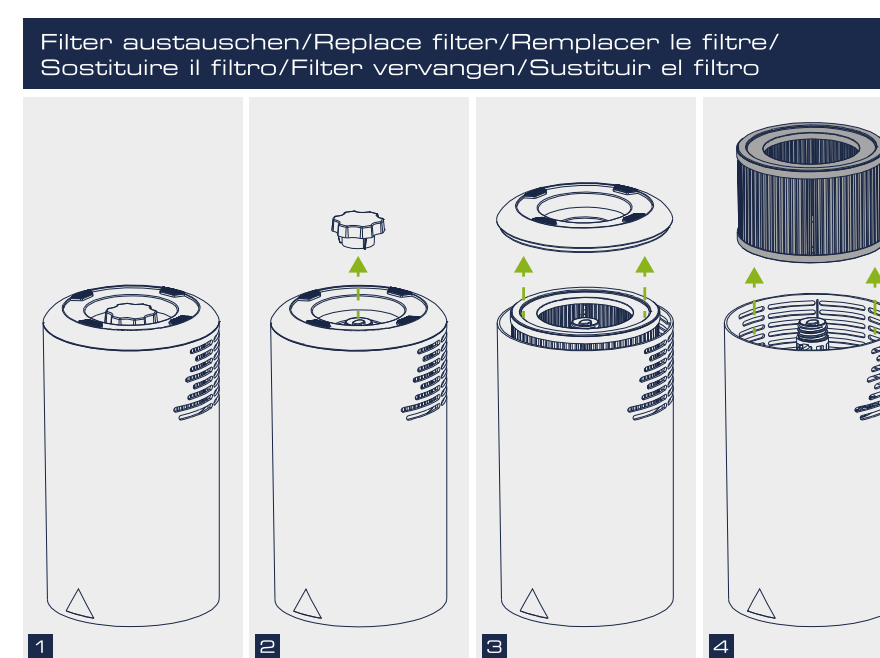

Filter austauschen/Replace filter/Remplacer le filtre/Sostituire il filtro/Filter vervangen/Sustituir el filtro

SOEHNLE

AIRFRESH CLEAN 300 FILTER

Soehnle Filter Technologie - für ein optimales Raumklima
Soehnle filter technology - for optimum room climate
Technologie de filtration Soehnle - pour un climat ambiant optimal

1. **D** Luftreinigerfilter hergestellt in China
   GB Air purifier filter made in China
   F Filtre d'épuration d'air fabriqué en Chine
   I Filtro purificatore d'aria prodotto in Cina
   NL Luchtreinigerfilter vervaardigd in China
   E Filtro de purificador de aire fabricado en China
   P Filtro purificador de ar fabricado na China
   S Filter för luftrenare tillverkad i Kina
   RUS Фильтр-очиститель воздуха изготовлен в Китае
   PL Filtr do oczyszczacza powietrza wyprodukowany w Chinach
   CZ Filtr pro čistič vzduchu vyrobeno v Číně
   SK Čistiaci filter vzduchu vyrobený v Číne
   DK Luftreenserfilter fremstillet i Kina
   BG Филтър за пречиствател на въздух, произведен в Китай
   ARAB فلتر منظف الهواء صنع في الصين

Quality & Design by Leifheit AG
Leifheitstraße 1
56377 Nassau / Germany
www.soehnle.com

Leifheit Polska SP Z. o.o. Ul.Sienna
73 00-833 Warszawa