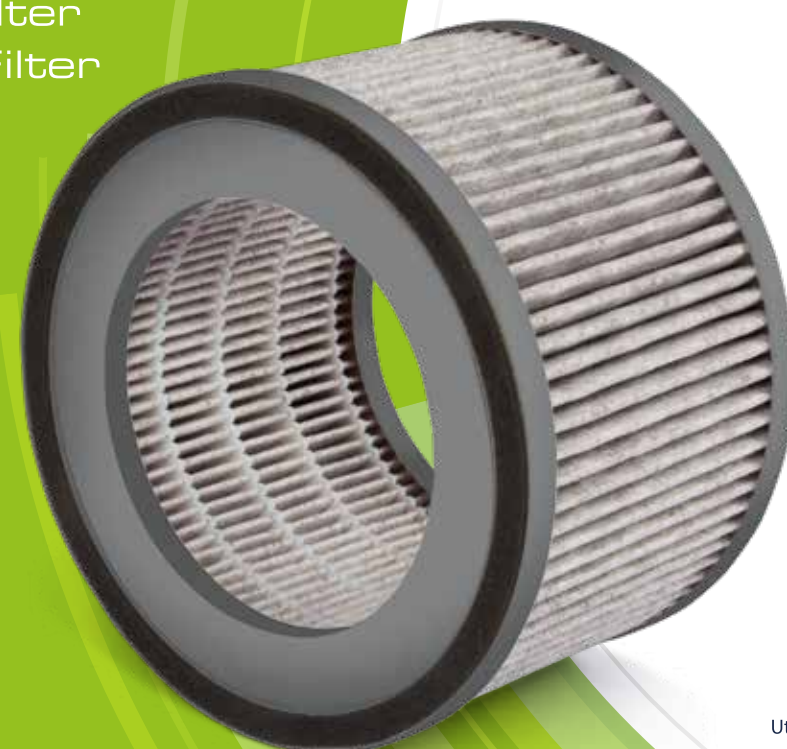

SOEHNLE

AIRFRESH CLEAN 300 FILTER

Luftreinigerfilter
Air Purifier Filter

Einfacher Austausch
Easy to change
Remplacement facile
Sostituzione facile
Eenvoudig te vervangen
Fácil sustitución

SOEHNLE