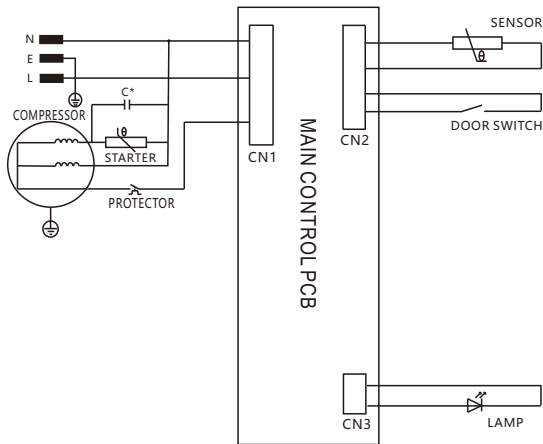

exQUISIT

Importer: Domest Multibrand Sales & Services Gildenstraat 6 3861 RG Nijkerk-NL

Model: KGC087-25-040EB
Koel-vriescombinatie

Version: E1 Batch: Y MM

C*: The capacitor is optional according to different compressor model

Klimaatklasse	N
Netto inhoud	85L
Vriesvermogen	2.4kg/24h
Beveiligingsklasse	I
Spanning	220-240V
Frequentie	50Hz
Opgenomen vermogen	0.6A
Stroomverbruik	100W
Koelmiddel	R600a(31g)
Isolatie middel	Cyclopentane
Standard:	EN 62552:2020

CE