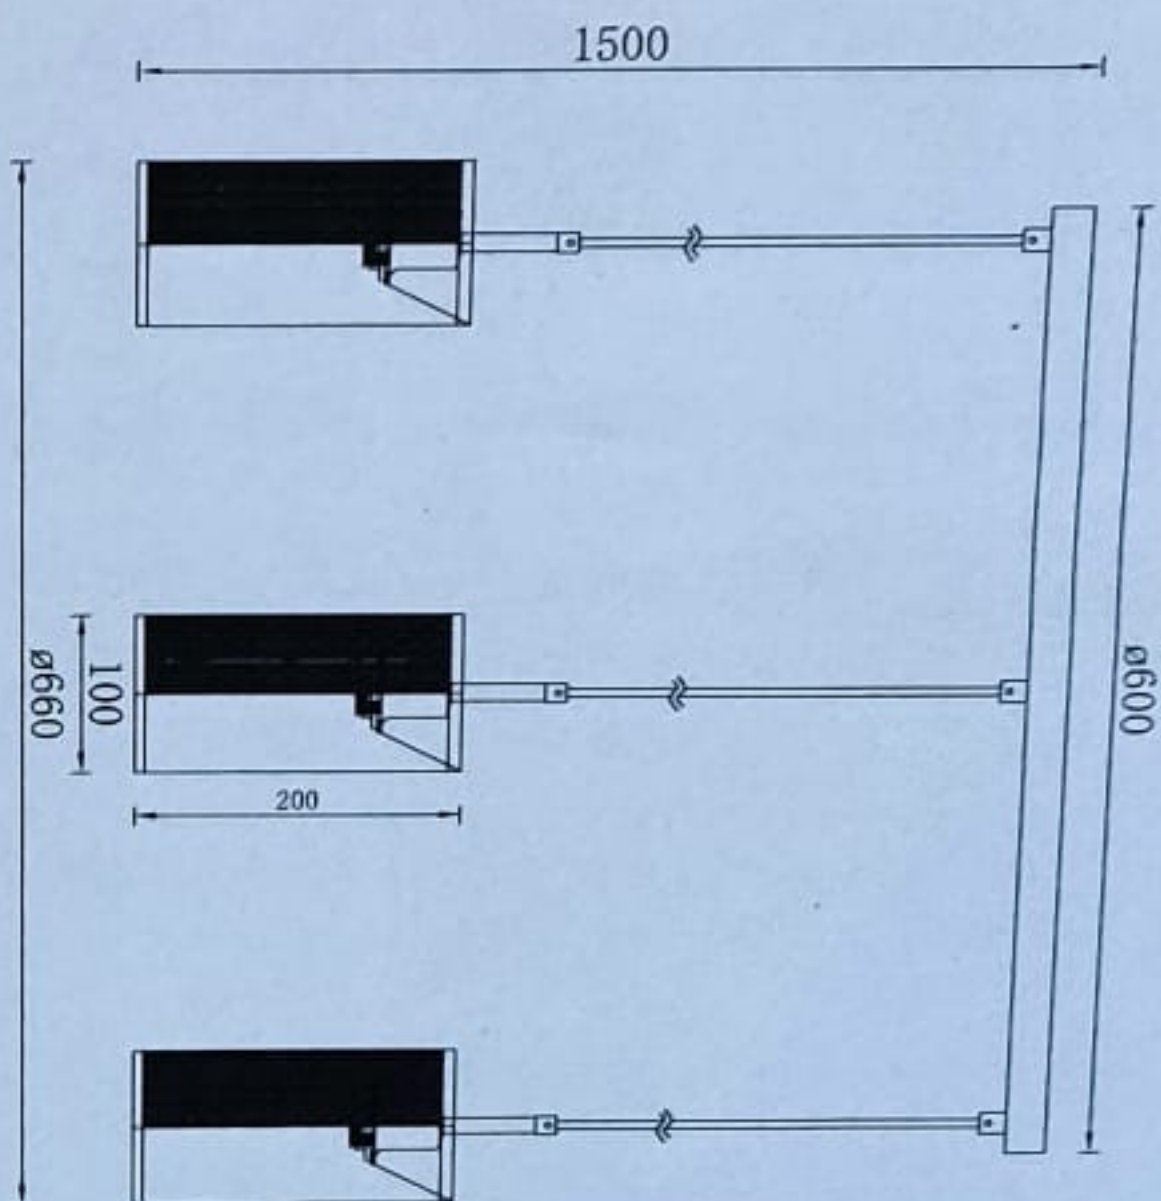

Braytron
lighting expert

- EN CEILING FIXTURE
- TR TAVAN AYDINLATMA ARMATÜRÜ
- DE DECKENLEUCHTE
- FR PLAFONNIER
- RU НАСТЕННО-ПОТОЛОЧНЫЙ СВЕТИЛЬНИК
- ESP LAMPARA DE TEGHO
- RO CORP DE ILUMINAT CU PENTRU PLAFON
- BG ТРИО ЗА ТАВАН
- SRB STROPNA SVETILKA
- RS HR PLAFONIERKE
- GR ΦΩΤΙΣΤΙΚΟ ΟΡΟΦΗΣ
- UA НАСТІННО-СТЕПОВИЙ СВІТІЛЬНИК
- AR المصنف السقف

4 PCS/CTN

MODEL NO : BV03-00021
MODEL : W002S
SOCKET : 3XE14
COLOR :
WATT : Max. 3x23W
MATERIAL : METAL
N.W. (KG) : 1.6
G.W. (KG) : 8.6

www.braytron.com

B/N: 23BR091

BV03-00021