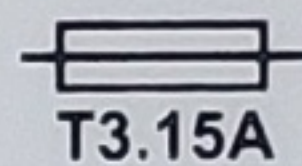

**P/N: BC1120-P**

**Before charging read the instruction**

**For indoor use**

**Input: 230V~50Hz 2.0A max**

**Output: 42.0V==4.0A**

**SN: 2128 0331**

MADE IN PRC