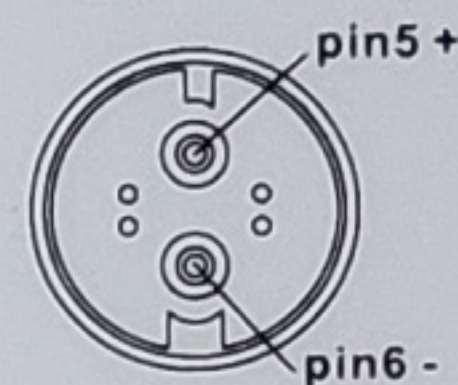

**Derby Cycle Werke GmbH**

Siemensstrasse 1-3  
D-49661 Cloppenburg / Germany

**Battery charger for 36V Li-Ion battery**

**Model: BSC42004000**

**Derby Article No.: 170515042**

**Article No.: 25520-2 1.01**

**P/N: BC1120-P**

**Before charging read the instruction**

**For indoor use**

**Input: 230V~50Hz 2.0A max**

**Output: 42.0V==4.0A**

**SN: 2128 0331**

MADE IN PRC