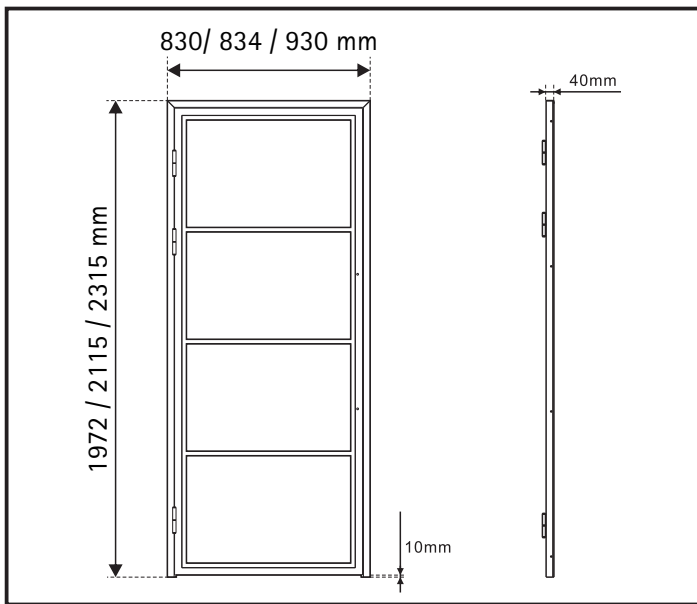

# Montageanleitung, Assembly Instructions Notice de Montage, Montagehandleiding

899-0  
08-23

622022  
622026  
622028

Türanschlag links, door left, fixation gauche, montagezijde links

# Montageanleitung

622023  
622027  
622029

Türanschlag rechts, door right, fixation droite, montagezijde rechts