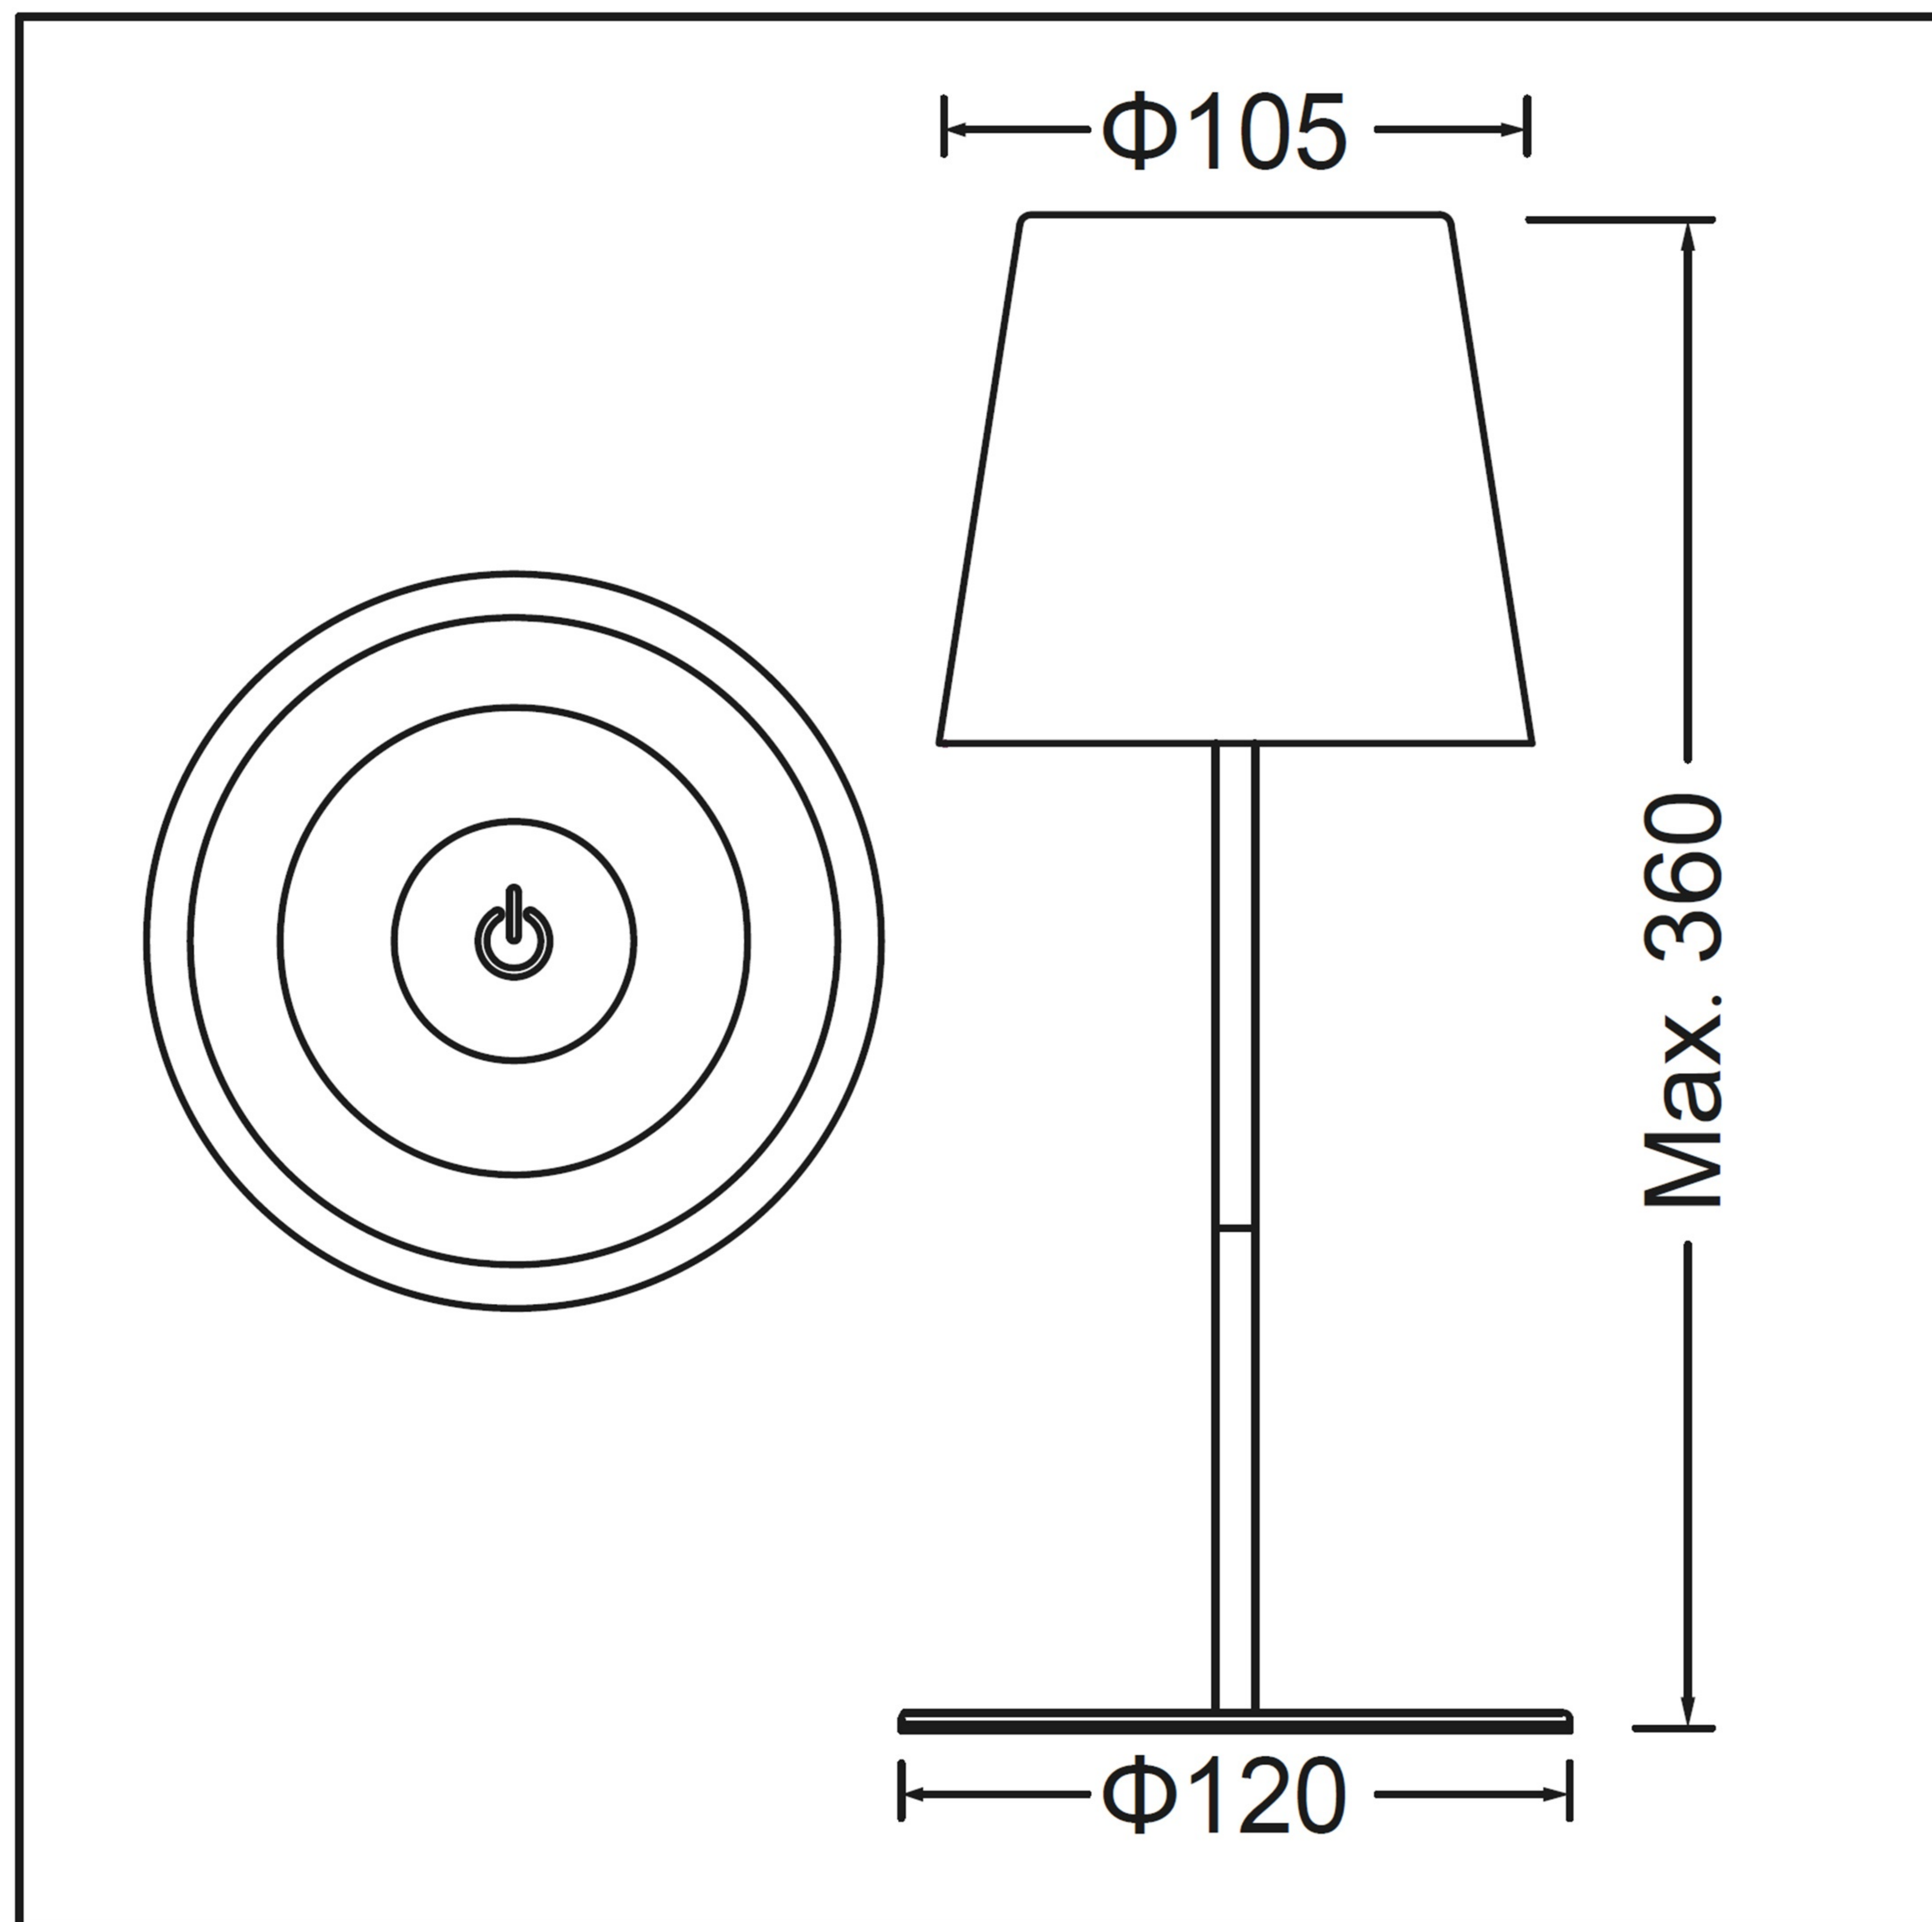

Art.-Nr.:2017-03C

Beige effect Table lamp

Input:USB DC 5V=

incl. 2x3.7V=1200mAh Li-ion cell

incl. ON/OFF switch

incl. Stepless touch-dim

LED/2700K/300LM/RA>80

max. 3.2W

IP44