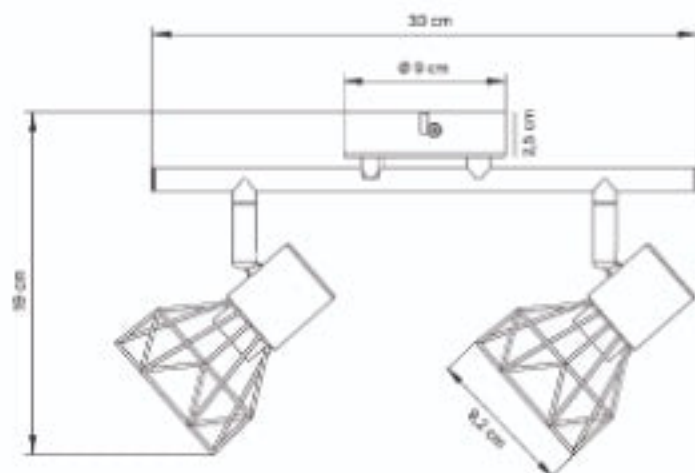

# JAYLANO

1060029

CE

Excluded

IP  
20

- Black
- 2x E14 (excl.)
- Max. 40W
- 220-240V~60Hz

[www.olucia.com](http://www.olucia.com)  
Made in China

Indoor