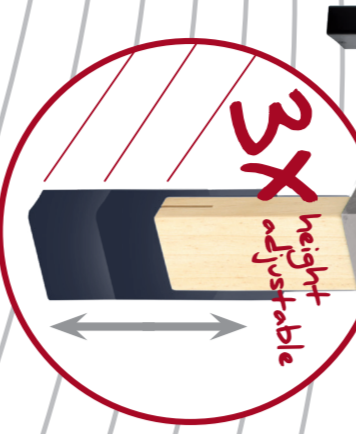

Licensed by **Miele**

DE Spielzeuggüche, Holz (MDF), mit Miele Geräten

EN Toy kitchen, wood (MDF), with Miele appliances

FR Cuisine enfants, en bois, avec appareils Miele

electronic light & sounds

3+ 7199 Miele Toys logo www.klein-toys.com

Licensed by **Miele**

electronic light & sounds

95.0 - 98.0 cm 37.4 - 38.6 inch 70.0 cm 27.6 inch

3+ 7199 Miele Toys logo www.klein-toys.com

DE Spielzeuggüche, Holz (MDF), mit Miele Geräten
EN Toy kitchen, wood (MDF), with Miele appliances
FR Cuisine enfants, en bois, avec appareils Miele

95.0 - 98.0 cm 37.4 - 38.6 inch 70.0 cm 27.6 inch

Licensed by **Miele**
Toy kitchen, wood (MDF), with Miele appliances

95.0 - 98.0 cm 37.4 - 38.6 inch 70.0 cm 27.6 inch

electronic light & sounds

EN Contents
DE Inhalt
FR Contenu
ES Contenido
IT Contenuto
NL Inhoud
PT Conteúdo
RU Содержание
CS Obsah
PL Zawartość
SV Innehåll
NO Innhold
DA Indhold
FI Sisältö
HU Tartalom
EL Περιεχόμενα
JA 内容
ZH 內容
AR المحتويات
SK Obsah
RO Conținut
BG Съдържание
HR Sadržaj
LT Turinys
LV Saturs
LV Saturs
TR İçerik