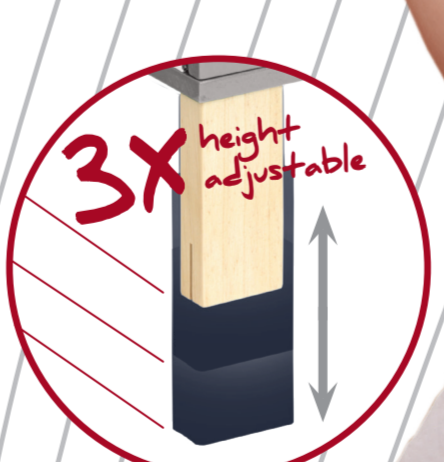

Licensed by **Miele**

electronic light & sounds

95.0 - 98.0 cm 37.4 - 38.6 inch 70.0 cm 27.6 inch

3+ 7199 Miele Toys logo www.klein-toys.com

DE Spielzeuggüche, Holz (MDF), mit Miele Geräten
EN Toy kitchen, wood (MDF), with Miele appliances
FR Cuisine enfants, en bois, avec appareils Miele

FSC 100% www.fsc.org FSC® C119724 Miele Toys logo www.klein-toys.com

Licensed by **Miele**

DE Spielzeuggüche, Holz (MDF), mit Miele Geräten
EN Toy kitchen, wood (MDF), with Miele appliances
FR Cuisine enfants, en bois, avec appareils Miele
NL Speelgoedkeuken, hout (MDF), met Miele apparaten

95.0 - 98.0 cm 37.4 - 38.6 inch 70.0 cm 27.6 inch

Licensed by **Miele**
Toy kitchen, wood (MDF), with Miele appliances

95.0 - 98.0 cm 37.4 - 38.6 inch 70.0 cm 27.6 inch

electronic light & sounds

EN Contents
DE Inhalt
FR Contenu
ES Contenido
IT Contenuto
NL Inhoud
PT Conteúdo
RU Содержание
CS Obsah
PL Zawartość
SV Innehåll
NO Innhold
DA Indhold
FI Sisältö
HU Tartalom
EL Περιεχόμενα
JA 内容
ZH 內容
AR المحتويات
SK Obsah
RO Conținut
BG Съдържание
HR Sadržaj
LT Turinys
LV Saturs
LV Saturs
TR İçerik