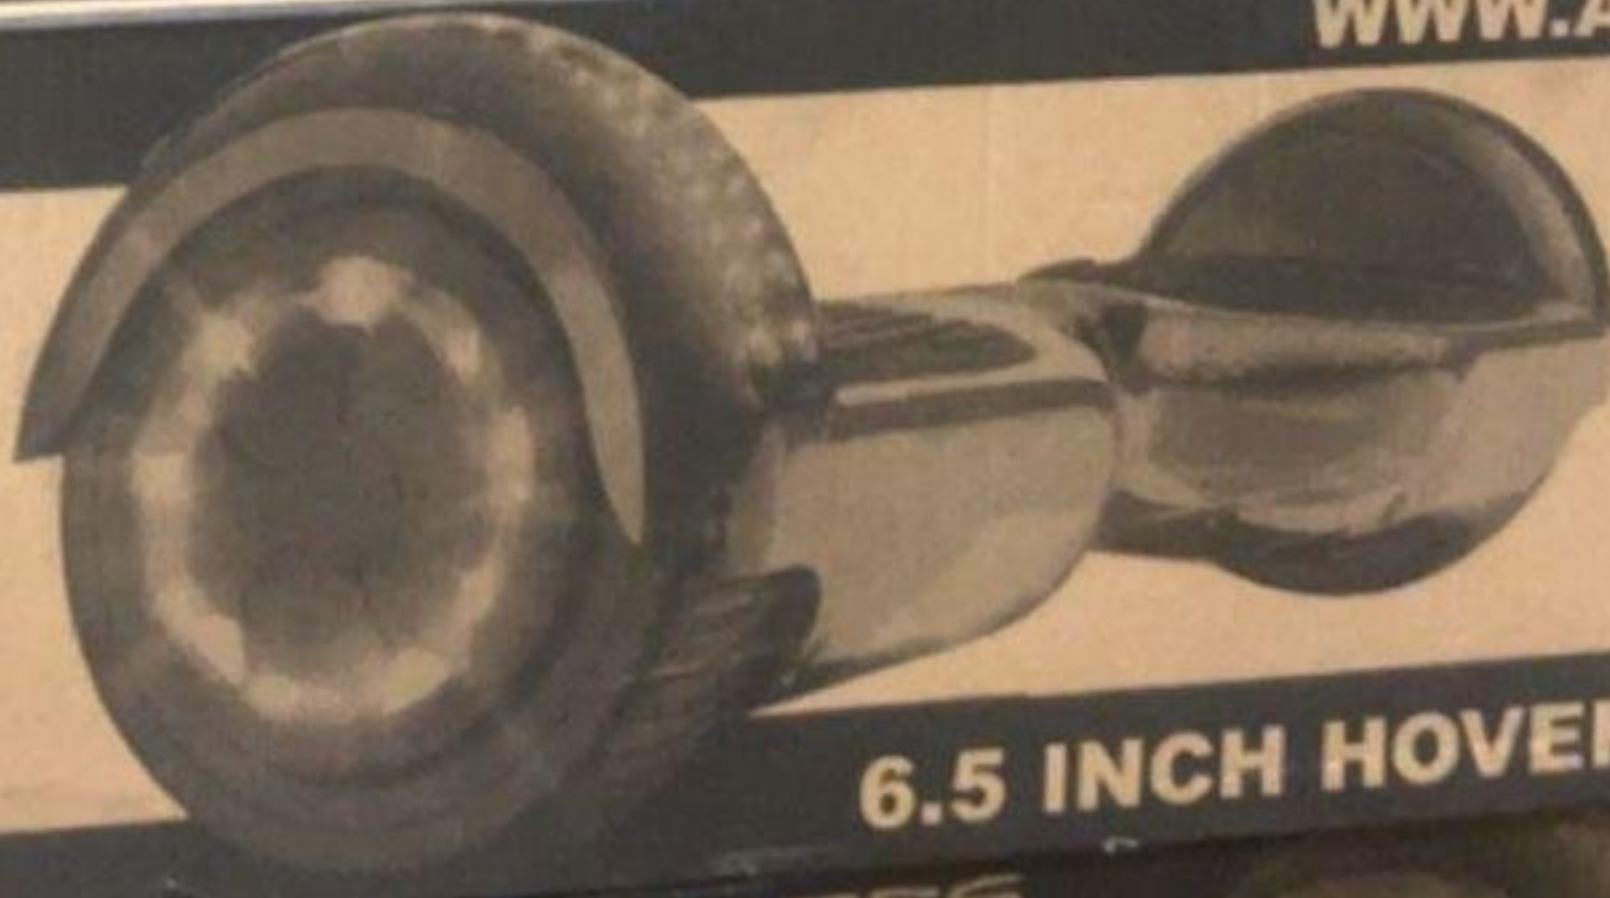

6.5 INCH HOVERBOARD

AMPES

WWW.AMPES.NL

6.5 INCH HOVERBOARD

WWW.AMPES.NL

AMPES

6.5 INCH HOVERBOARD

AMPES