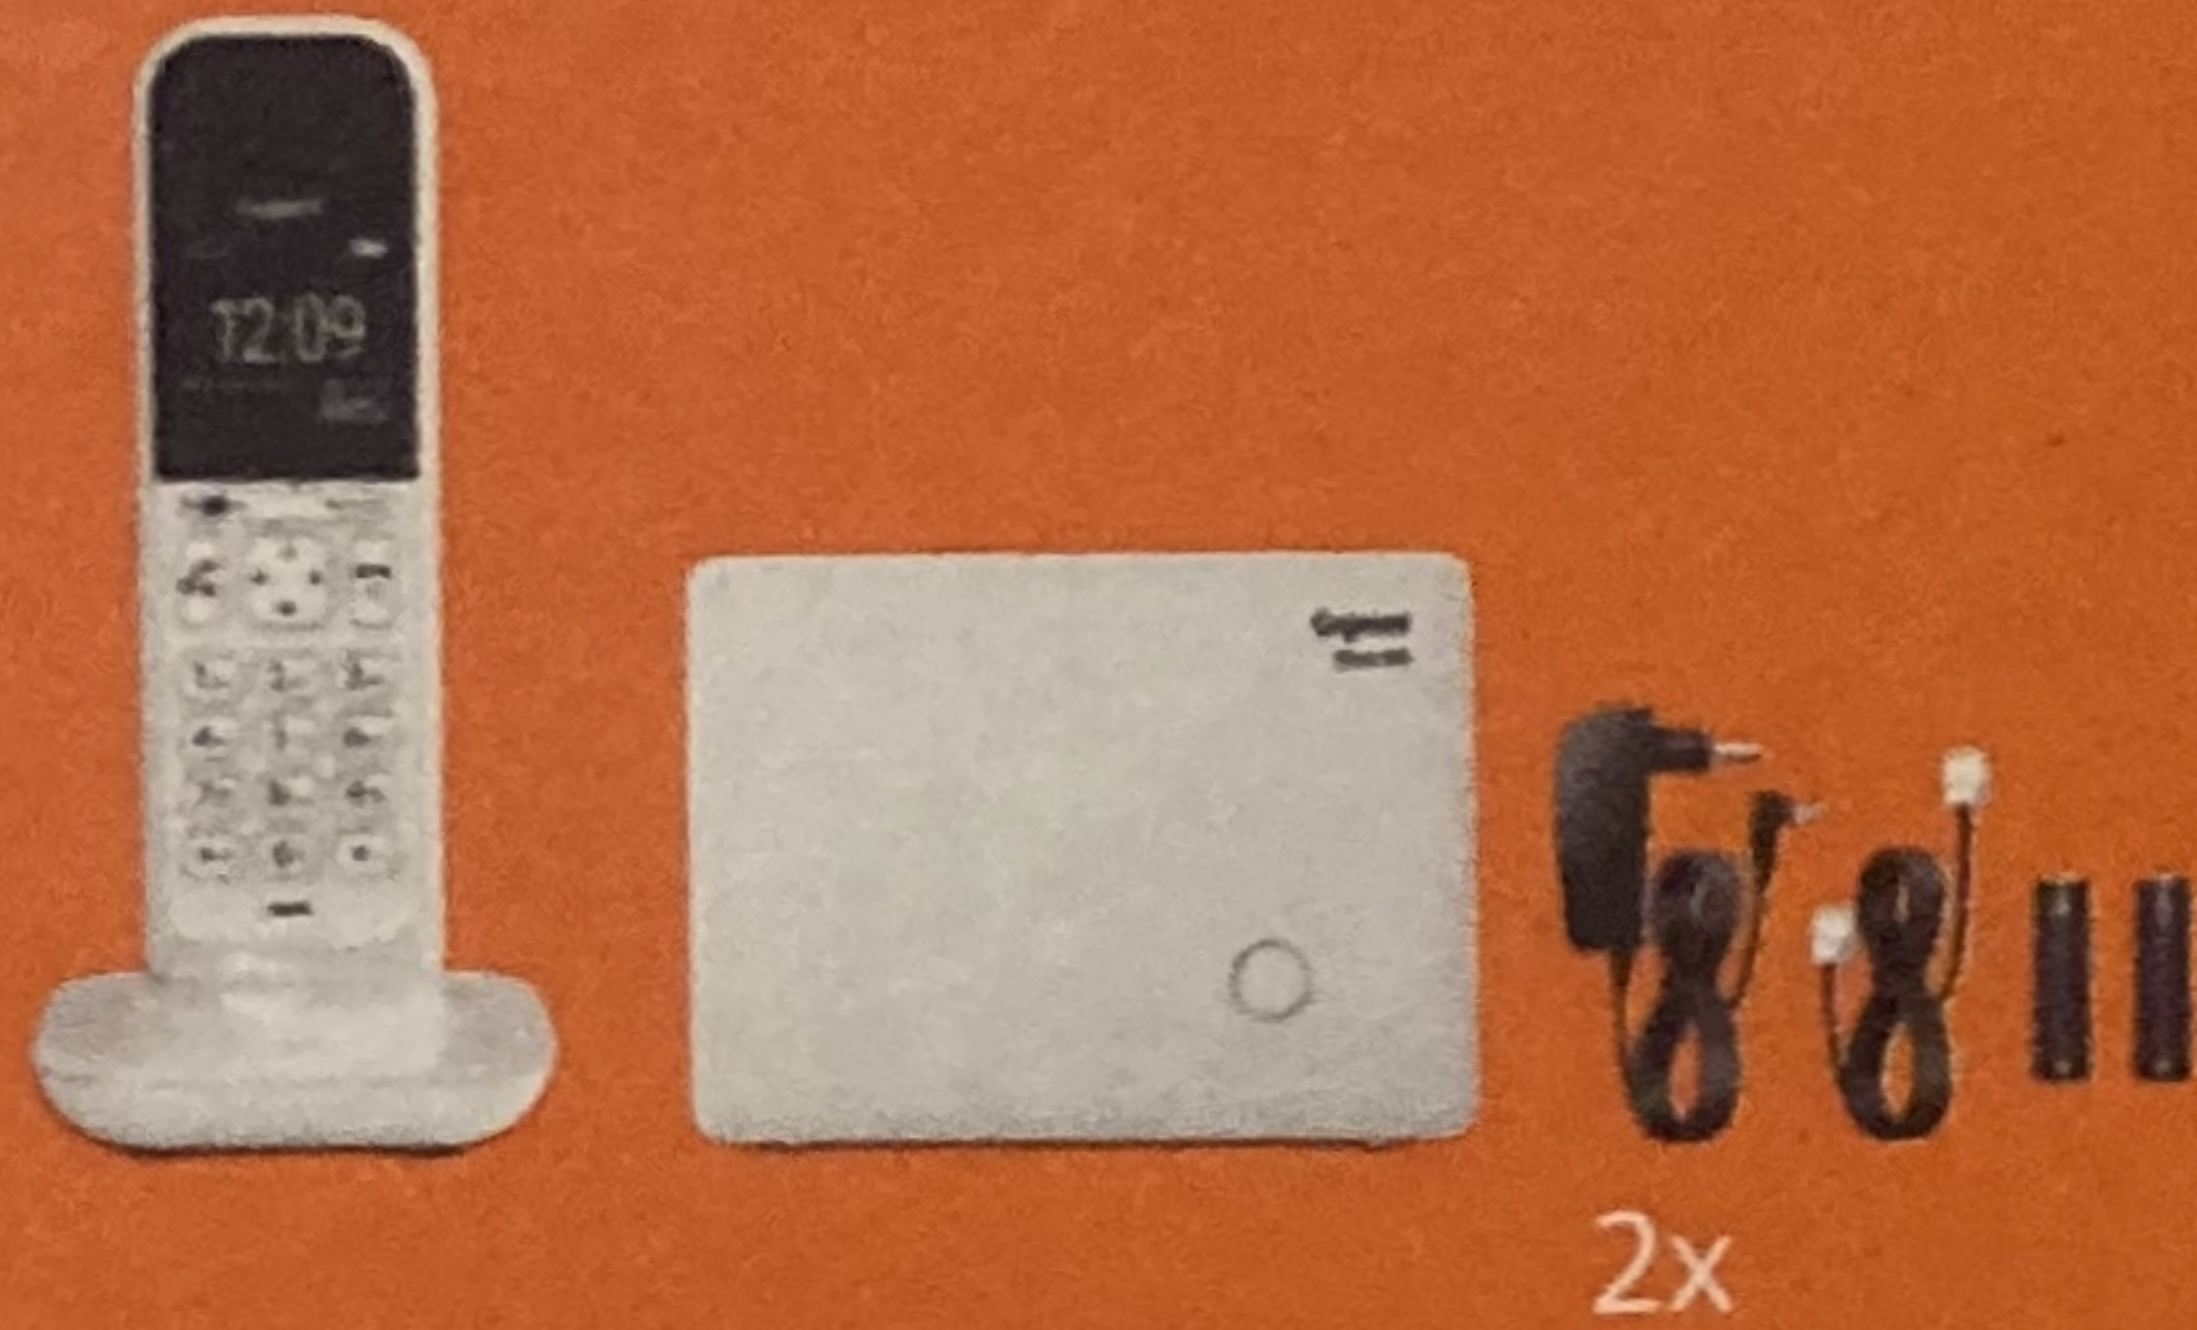

Gigaset

CL390

Lieferumfang

Das Produkt kann im Aussehen von der
Abbildung auf der Verpackung abweichen.

Gigaset Communications GmbH, Frankenstraße 2a, D-46395 Bocholt

weiß

S30852-H2902-B102

Dieses Gerät ist vorgesehen für den analogen
Telefonanschluss im deutschen Netz.

Cet appareil est destiné au réseau
téléphonique analogique luxembourgeois.

CE 0682