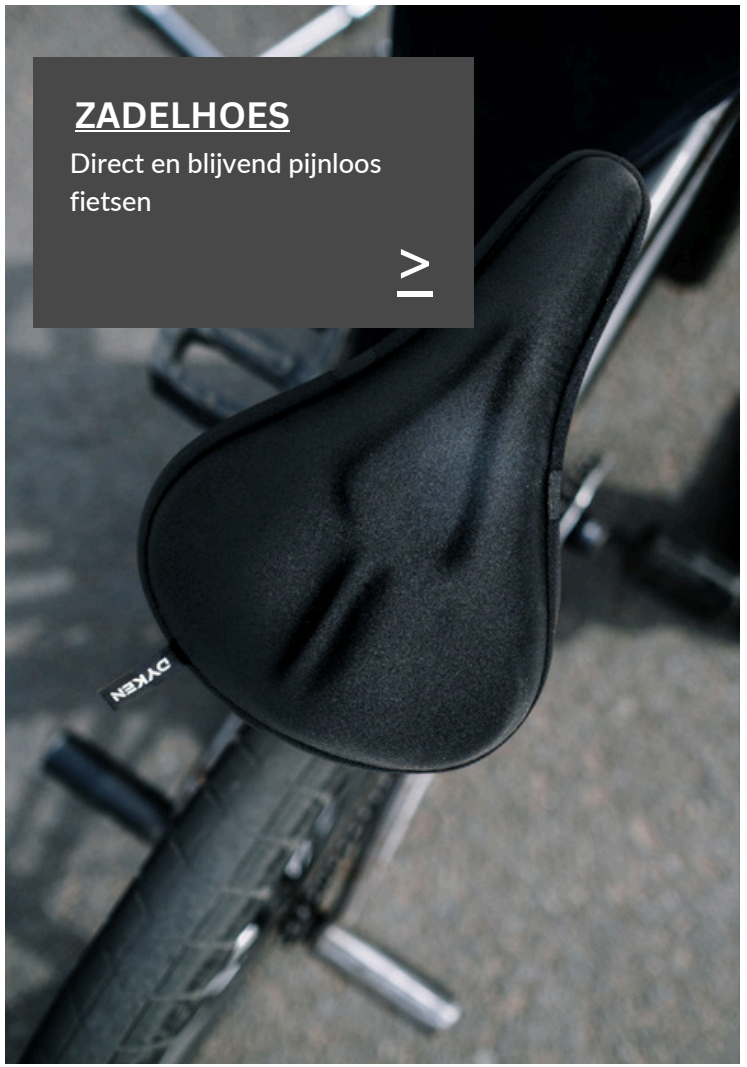

Zadeltas

Of je nu 1 of 2 fietsen wilt beschermen, deze fietsshoes biedt altijd de optimale bescherming. Ga voor kwaliteit en bescherming en kies voor de Dyken fietsshoes!

Stuurtas

Met zijn afneembare en waterdichte ontwerp biedt deze tas niet alleen veel opbergruimte, maar is hij ook multifunctioneel als zowel stuurtas als schoudertas.

ZADELTAS

Stevig, waterbestendig en makkelijk te bevestigen.

ZADELHOES

Direct en blijvend pijnloos fietsen

FIETSSPIEGEL

Stap met meer zekerheid op de fiets

FRAMETAS

Optimaal fietsgemak en comfort