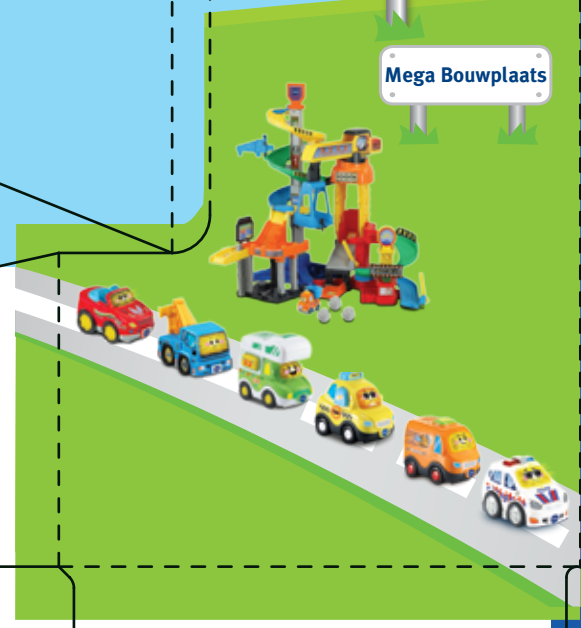

Toet Toet Autos
Trio Verpakking
Collin, Sepp & Bram

Deze voertuigen
beheren de Magische
Sensoren van de sensors
(apart verkrijgbaar)

WAARSCHUWING:
Alle verpakkingsmaterialen, zoals plakband, plastic, demolabel, verpakingsslotjes, tie-wraps, koorden, schroeven enz., maken geen deel uit van het product en dienen voor de veiligheid van uw kind te worden verwijderd.

Toet Toet Autos
Trio Verpakking
Collin, Sepp & Bram

Nederlands
gesproken

Verzamel ze
allemaal!
(apart verkrijgbaar)

Mega Bouwplaats

Toet Toet Autos
Trio Verpakking
Collin, Sepp & Bram

Magische Sensor

Wij herkennen de sensors!
Beweeg ons over de Magische Sensors van de speelsets (apart verkrijgbaar) om leuke reacties te horen.

Met beweegbaar onderdeel!
Beweeg het onderdeel van het voertuig en luister naar de vrolijke reacties!

Wij spreken en zingen!
9 gezongen liedjes en vele grappige zinnetjes.

Speel & leer met ons!
Leer woorden, zinnen en eenvoudige verkeersregels.

- Voor de ouders**
- Automatische uitschakeling
 - Stevig en duurzaam design

Rijden en leren met de Toet Toet Auto's van VTech®! Druk op de knipperende gezichtstoets om geluidseffecten, vrolijke zinnetjes en gezongen liedjes te horen. Beweeg handmatig het beweegbare onderdeel van het voertuig om grappige reacties te horen. Kom en ga op avontuur samen met Collin Cabrio, Sepp Cementwagen en Bram Brandweer!