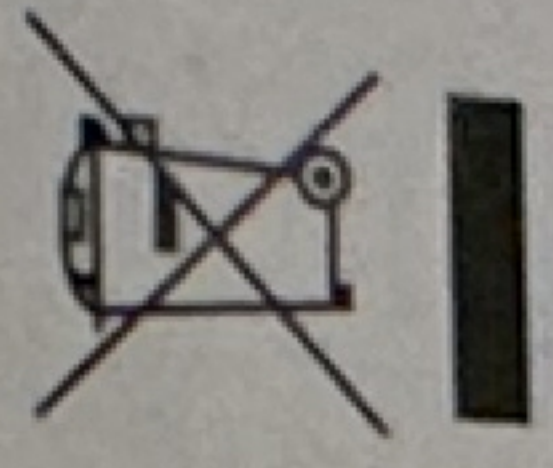

- Compatibile con tutti i giochi PC (Win 8/10/11, X-Input e Direct Input)
- Op PS4* e XBOX*, richiede la connessione con un controller ufficiale

IT

Volante e pedali da corsa per PS4*, XBOX SERIES X/S*, XBOX ONE*, PC

- Ruota in metallo, diametro 26,5 cm
- Rotazione a 900° per una vera precisione di guida nei giochi di simulazione o 270° per i giochi arcade
- Doppio motore a vibrazione (funziona solo con i giochi compatibili)
- Impugnatura del volante in pelle gommata
- Pedali analogici con sistema di poggipiedi
- Cambio a palette montato sul volante per il cambio delle marce
- Pulsanti programmabili per adattarsi a tutti i tipi di gara
- 3 modalità di guida per adattare la sensibilità al tipo di circuito
- Cuffie da gioco supportate su PS4* e XBOX*
- Compatibile con tutti i giochi di corse (serie Gran Turismo*, Forza*, FT*, Dirt*, ecc.)
- Compatibile con tutti i giochi per PC (Win 8/10/11, protocolli X-Input e Direct Input)
- Su PS4* e XBOX*, richiede la connessione di un controller ufficiale

SUBSONIC™

CE UK CA

COM
31
697
con
wi