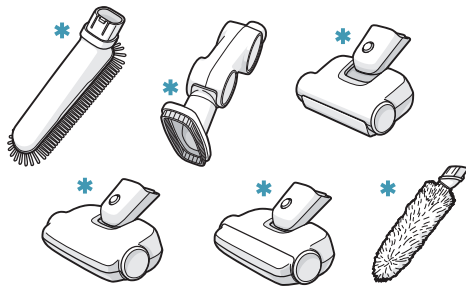

AEG

Instruction Book

Clean 5000 Animal 5000 Hygenic 5000

* Accessories may vary from model to model. | Les accessoires peuvent varier d'un modèle à l'autre. | Ausstattung und Zubehör kann je nach Modell variieren. | Accessoires kunnen per model verschillen. | Tilbehøren kan variere mellem olika modeller. | Lisävarusteet voivat vaihdella malleittain. | Tilbehør kan variere fra model til model. | Tilbehør kan variere fra modell til modell. | Los accesorios pueden variar según el modelo. | Os acessórios podem variar de modelo para modelo. | Gli accessori possono variare da modello a modello. | Τα εξαρτήματα ίσως διαφέρουν από μοντέλο σε μοντέλο. | Lisad võivad mudelist mudelisse varieeruda. | Priedai kitiems modeliams gali skirtis. | Akcesoria mogą się różnić w zależności od modelu. | Piederumi katram modelim var atšķirties. | Příslušenství se může u jednotlivých modelů lišit. | Dopinky sa môžu líšiť v závislosti od modelu. | Dodaci se mogu razlikovati kod određenih modela. | Nastavki se lahko glede na model razlikujejo. | Принадлежности могут отличаться от модели к модели. | Ці компоненти можуть відрізнятися залежно від моделі. | A tartozékok típusonként eltérőek lehetnek. | Accesorile pot diferi de la model la model. | Принадлежности може да се различават според различните модели. | Aksesuarları modelden modele farklılık gösterebilir. | زم فلٹنڈق تاققرملا. | رج آل لئخوم | Dodaci mogu da se razlikuju u zavisnosti od modela usisivača.