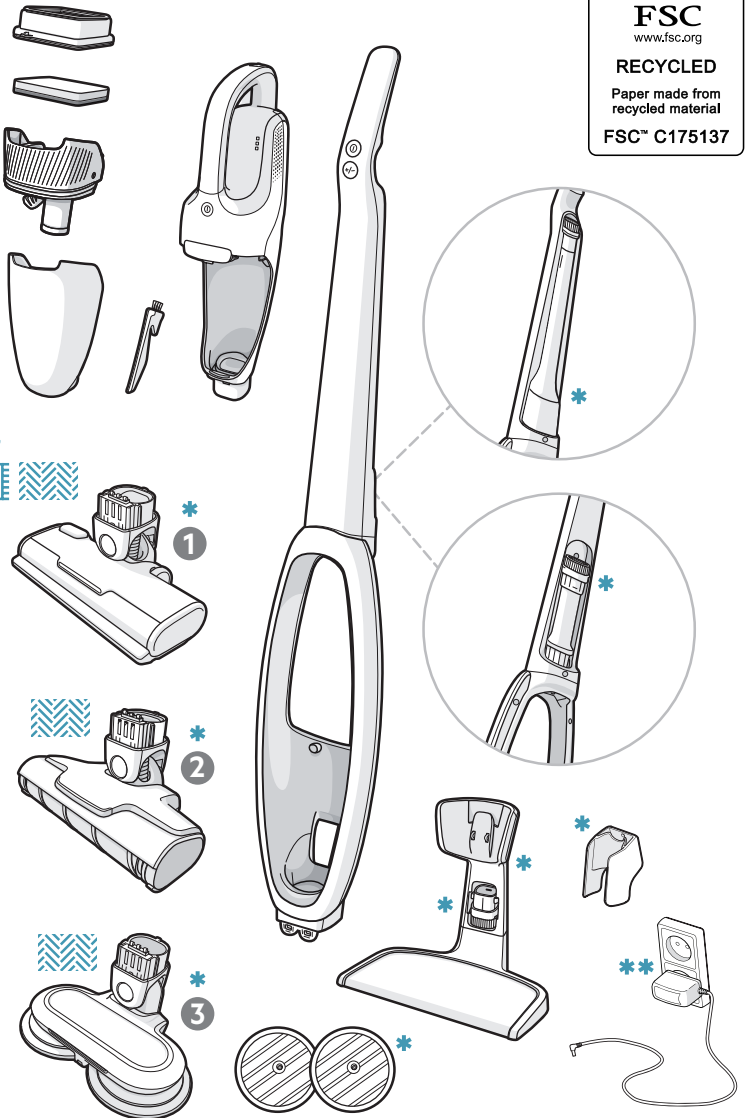

AEG

Instruction Book

Clean 5000 Animal 5000 Hygenic 5000

* Accessories may vary from model to model. | Les accessoires peuvent varier d'un modèle à l'autre. | Ausstattung und Zubehör kann je nach Modell variieren. | Accessoires kunnen per model verschillen. | Tilbehøren kan variere mellem olika modeller. | Lisävarusteet voivat vaihdella malleittain. | Tilbehør kan variere fra model til model. | Tilbehør kan variere fra modell til modell. | Los accesorios pueden variar según el modelo. | Os acessórios podem variar de modelo para modelo. | Gli accessori possono variare da modello a modello. | Τα εξαρτήματα ίσως διαφέρουν από μοντέλο σε μοντέλο. | Lisad võivad mudelist mudelisse varieeruda. | Priedai kitiems modeliams gali skirtis. | Akcesoria mogą się różnić w zależności od modelu. | Piederumi katram modelim var atšķirties. | Příslušenství se může u jednotlivých modelů lišit. | Dopinky sa môžu líšiť v závislosti od modelu. | Dodaci se mogu razlikovati kod određenih modela. | Nastavki se lahko glede na model razlikujejo. | Принадлежности могут отличаться от модели к модели. | Ці компоненти можуть відрізнятися залежно від моделі. | A tartozékok típusonként eltérőek lehetnek. | Accesorile pot diferi de la model la model. | Принадлежности може да се различават според различните модели. | Aksesuarları modelden modele farklılık gösterebilir. | زم فلٹنڈق تاققرملا. | رج آل لئخوم | Dodaci mogu da se razlikuju u zavisnosti od modela usisivača.

www.aeg.com
support.emea.aeg.com

** 18V : ADS-13G-22 25013GPG (UK : ADS-13G-22 25013GPB)
** 21.6V/25.2V : KSC-18W-350050HE (UK : KSC-18W-350050HK)