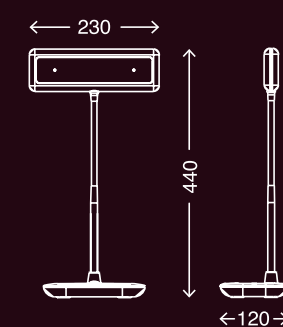

Schwarz
Black
Noir
Nero
Negro

230V/50Hz