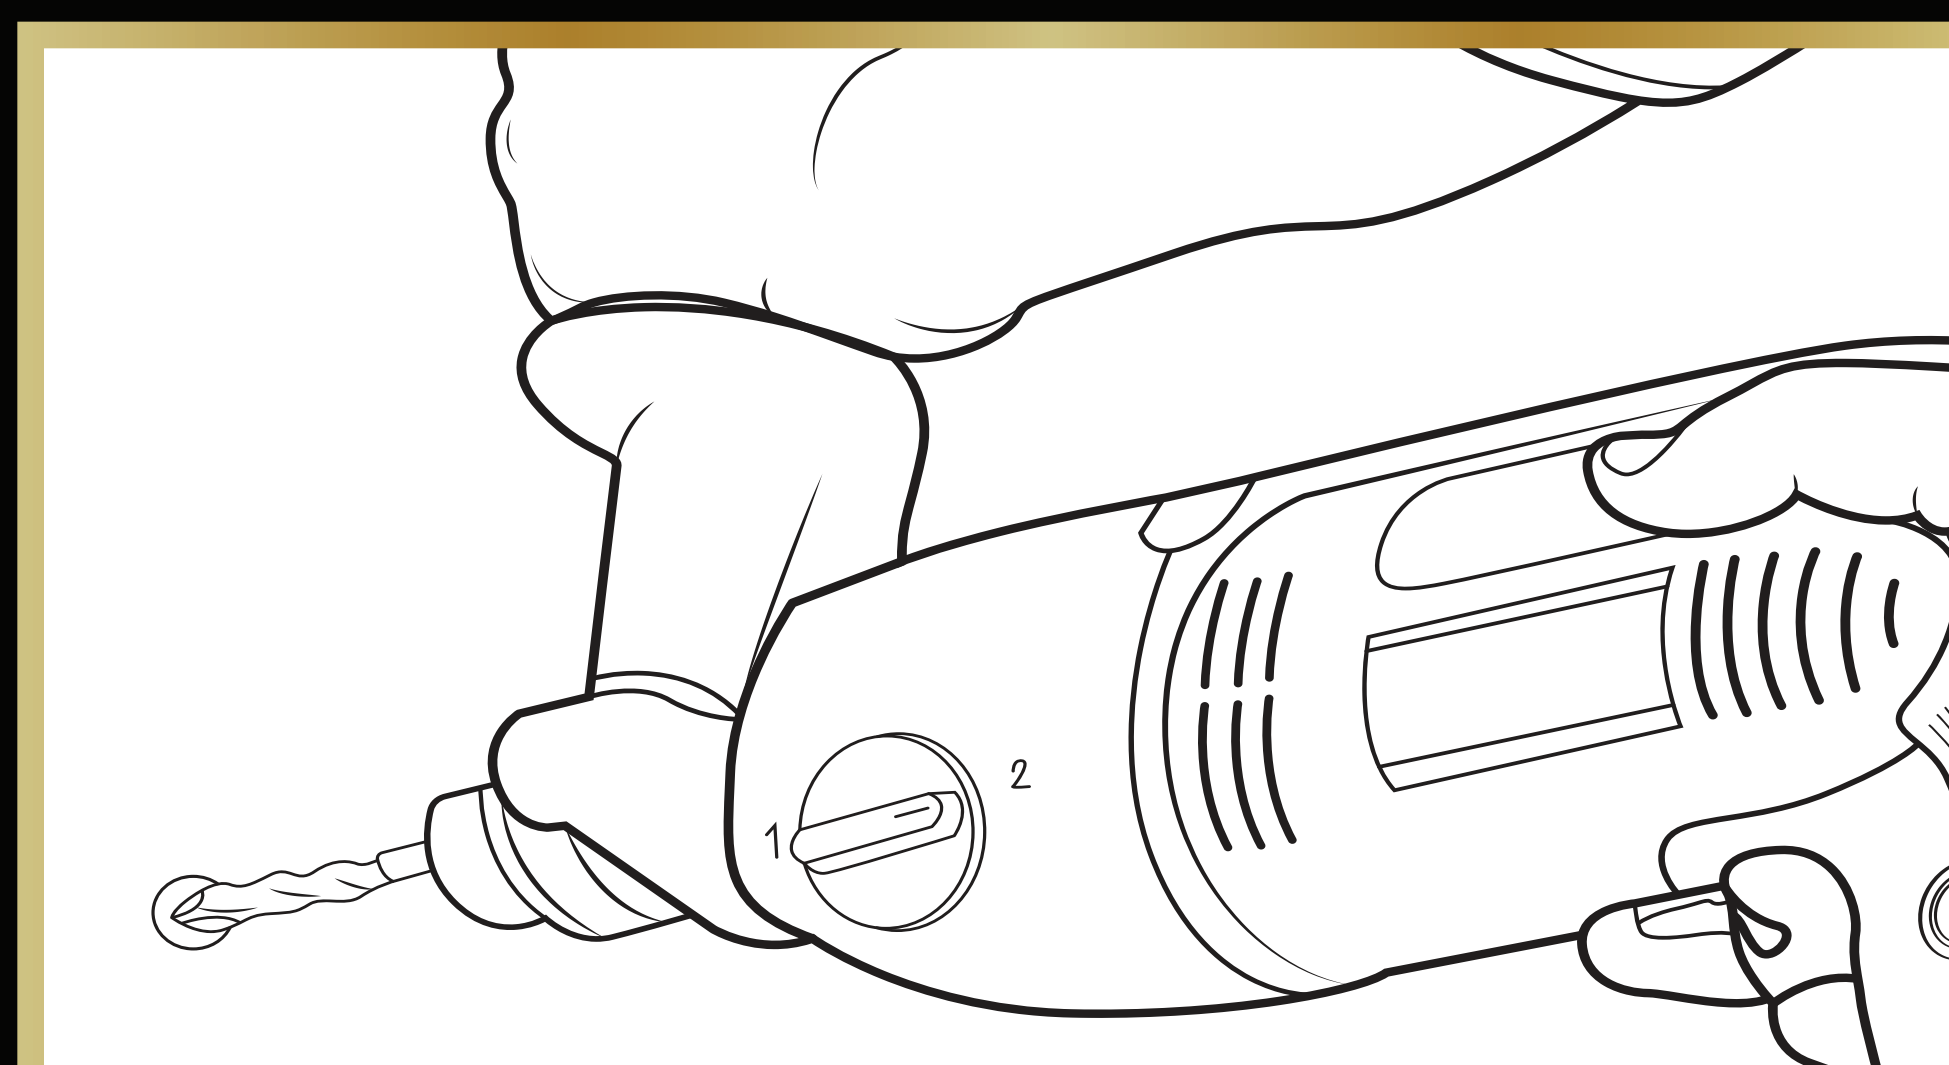

Nolad

3. Verbind het koppelstuk met het draaimechanisme.

4. Draai de handgreep vast aan het koppelstuk.

5. Sluit de doucheslang aan op de douchekop.

6. Boor een gat in de muur en plaats de pluggen.

7. Monteer de douchekop houder stevig op de muur.