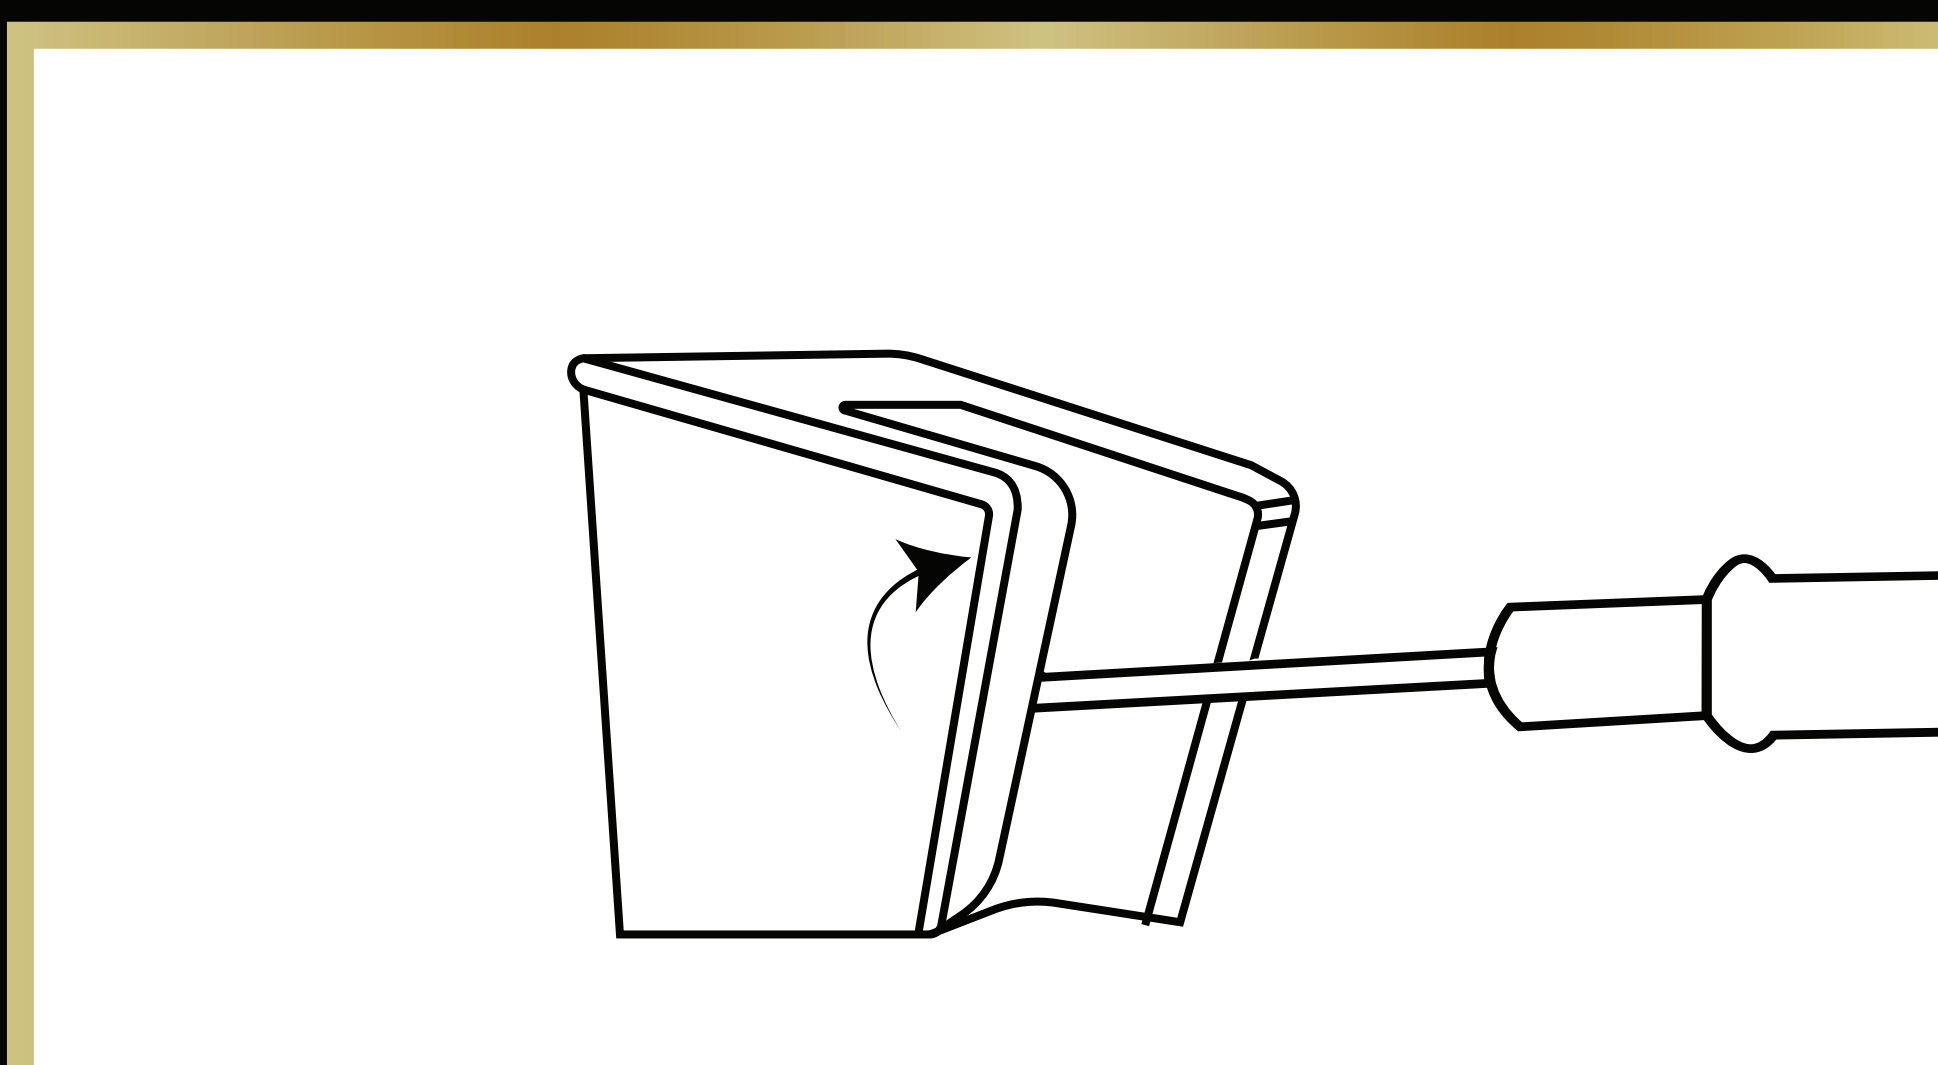

Nolad

3. Verbind het koppelstuk met het draaimechanisme.

4. Draai de handgreep vast aan het koppelstuk.

5. Sluit de doucheslang aan op de douchekop.

6. Boor een gat in de muur en plaats de pluggen.

7. Monteer de douchekop houder stevig op de muur.