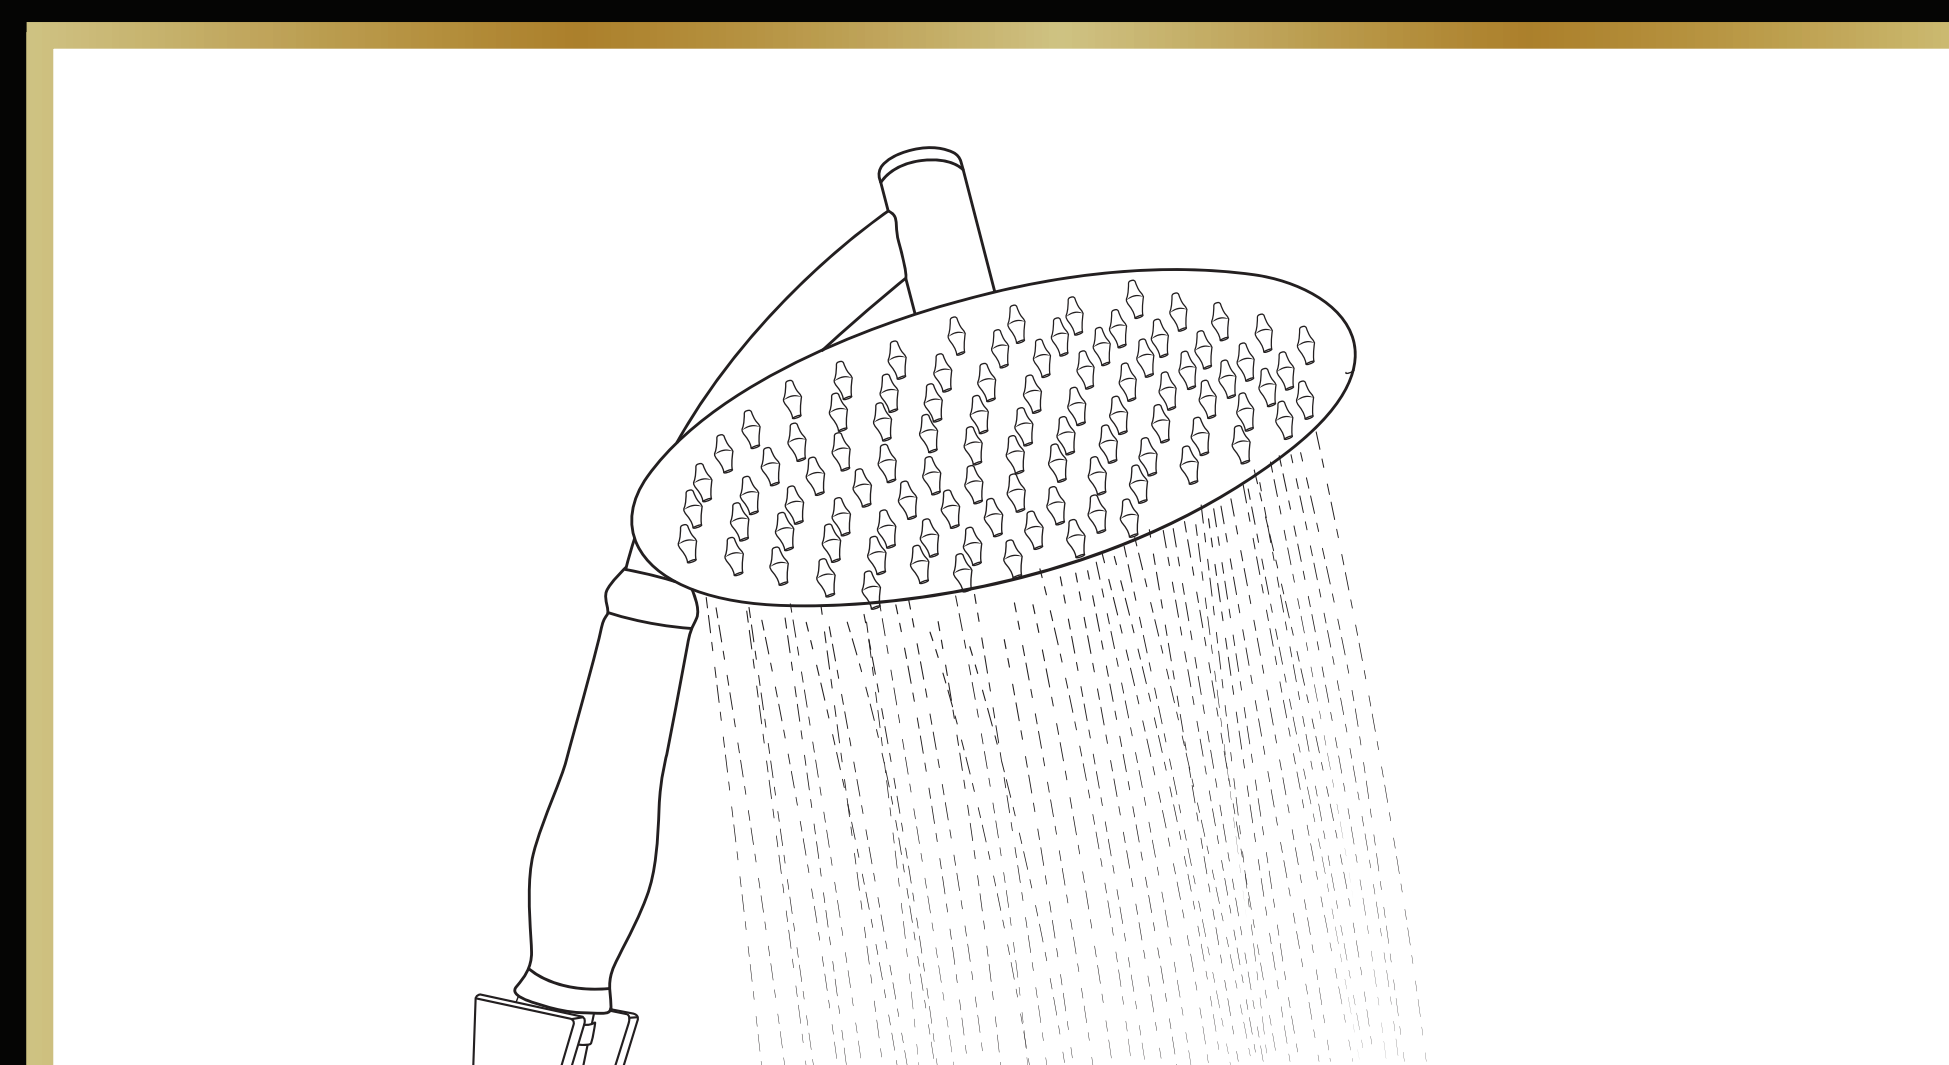

Nolad

3. Verbind het koppelstuk met het draaimechanisme.

4. Draai de handgreep vast aan het koppelstuk.

5. Sluit de doucheslang aan op de douchekop.

6. Boor een gat in de muur en plaats de pluggen.

7. Monteer de douchekop houder stevig op de muur.

8. Geniet van jouw eigen heerlijke regendouche!

Elite Pure Chrome Collection

Nolad

Regendouche Deluxe

Installatie handleiding