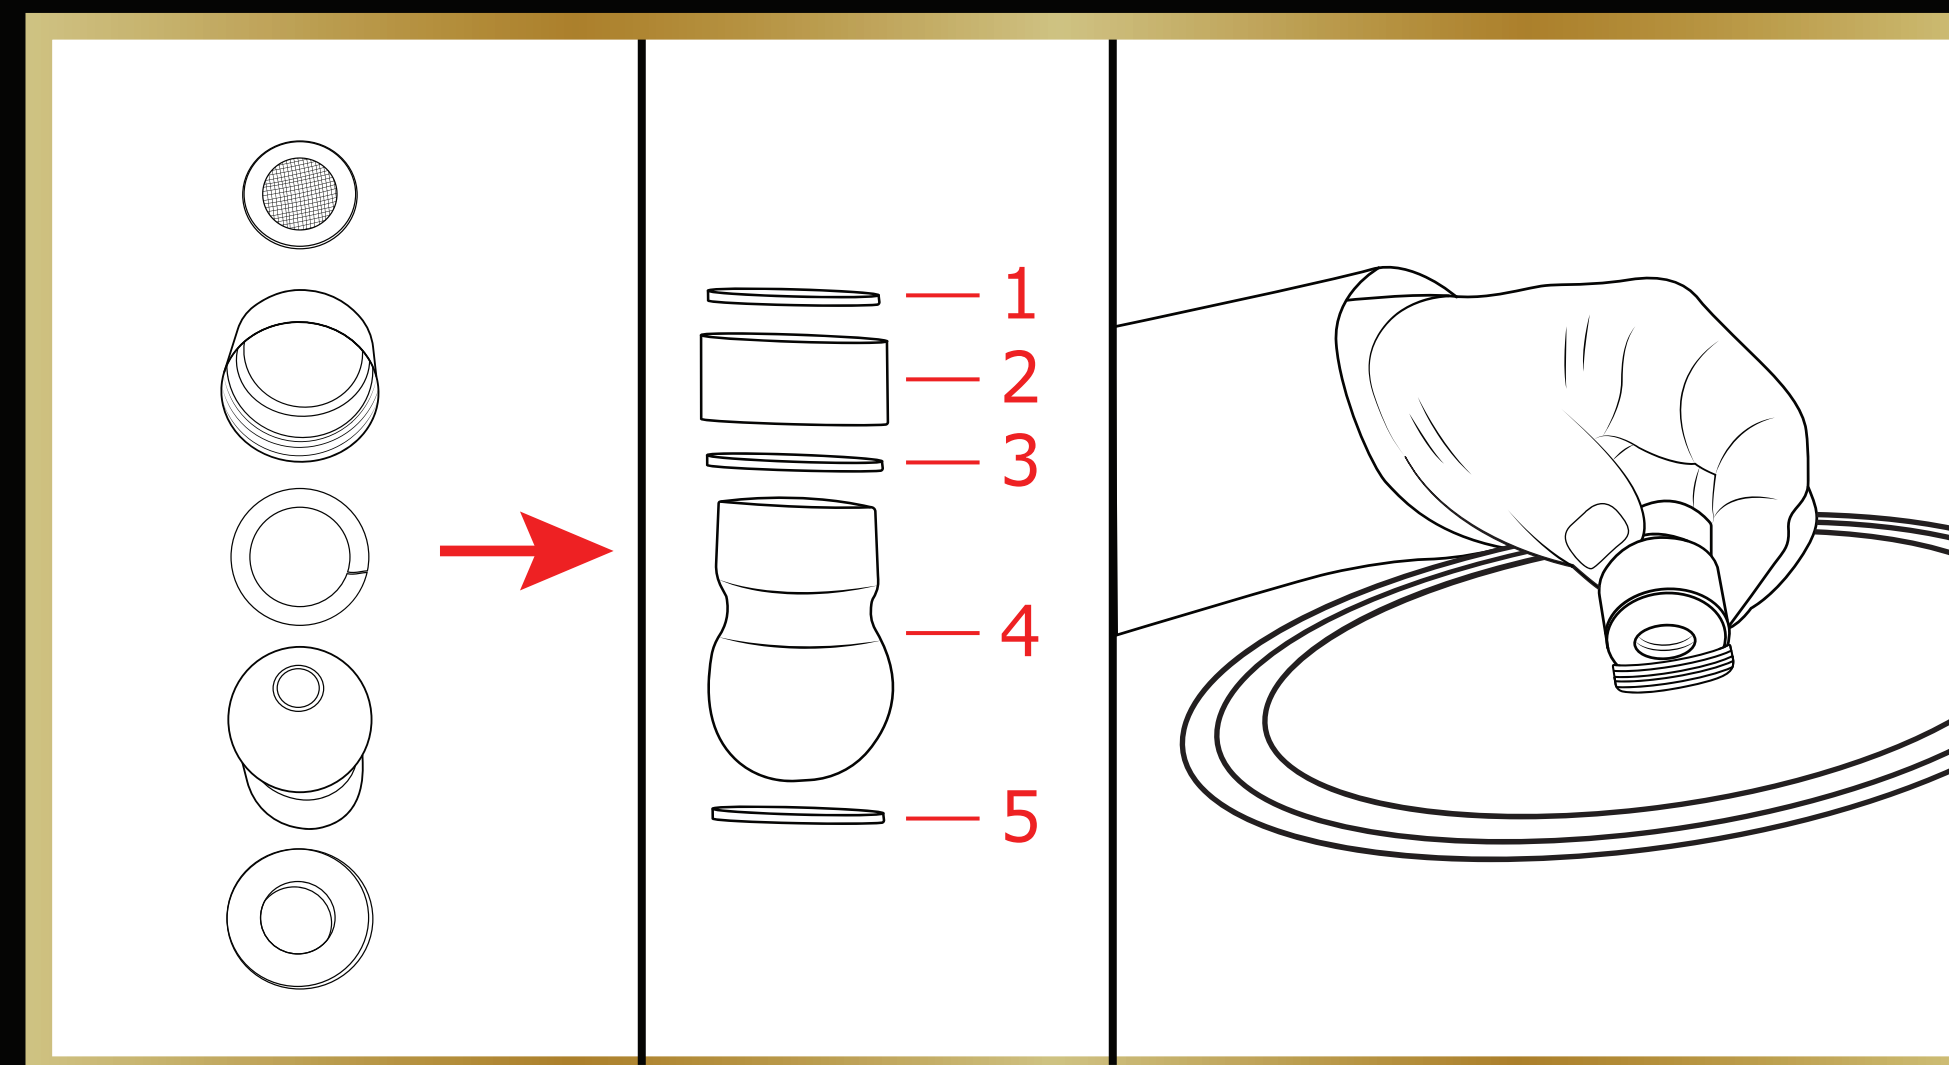

Nolad

3. Verbind het koppelstuk met het draaimechanisme.

4. Draai de handgreep vast aan het koppelstuk.

5. Sluit de doucheslang aan op de douchekop.

6. Boor een gat in de muur en plaats de pluggen.

7. Monteer de douchekop houder stevig op de muur.