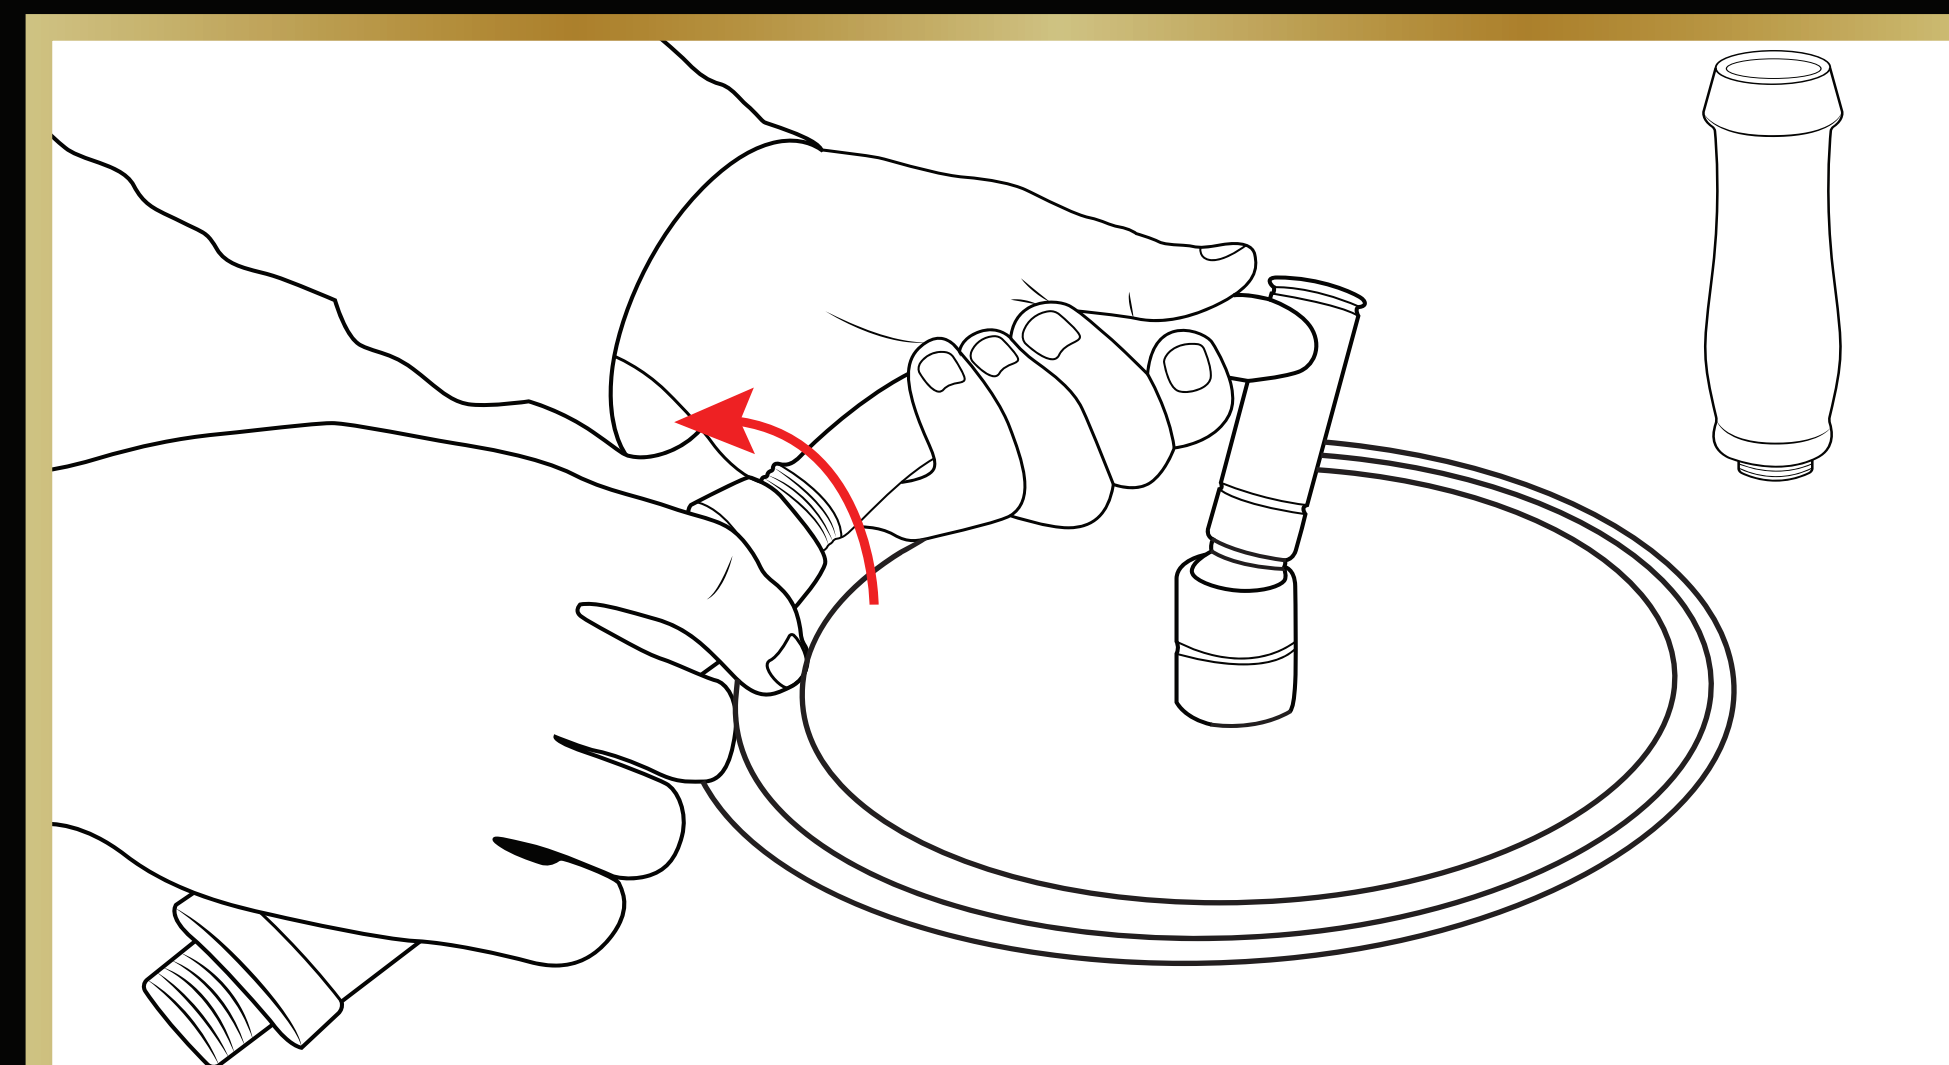

Nolad

3. Verbind het koppelstuk met het draaimechanisme.

4. Draai de handgreep vast aan het koppelstuk.

5. Sluit de doucheslang aan op de douchekop.

6. Boor een gat in de muur en plaats de pluggen.

7. Monteer de douchekop houder stevig op de muur.