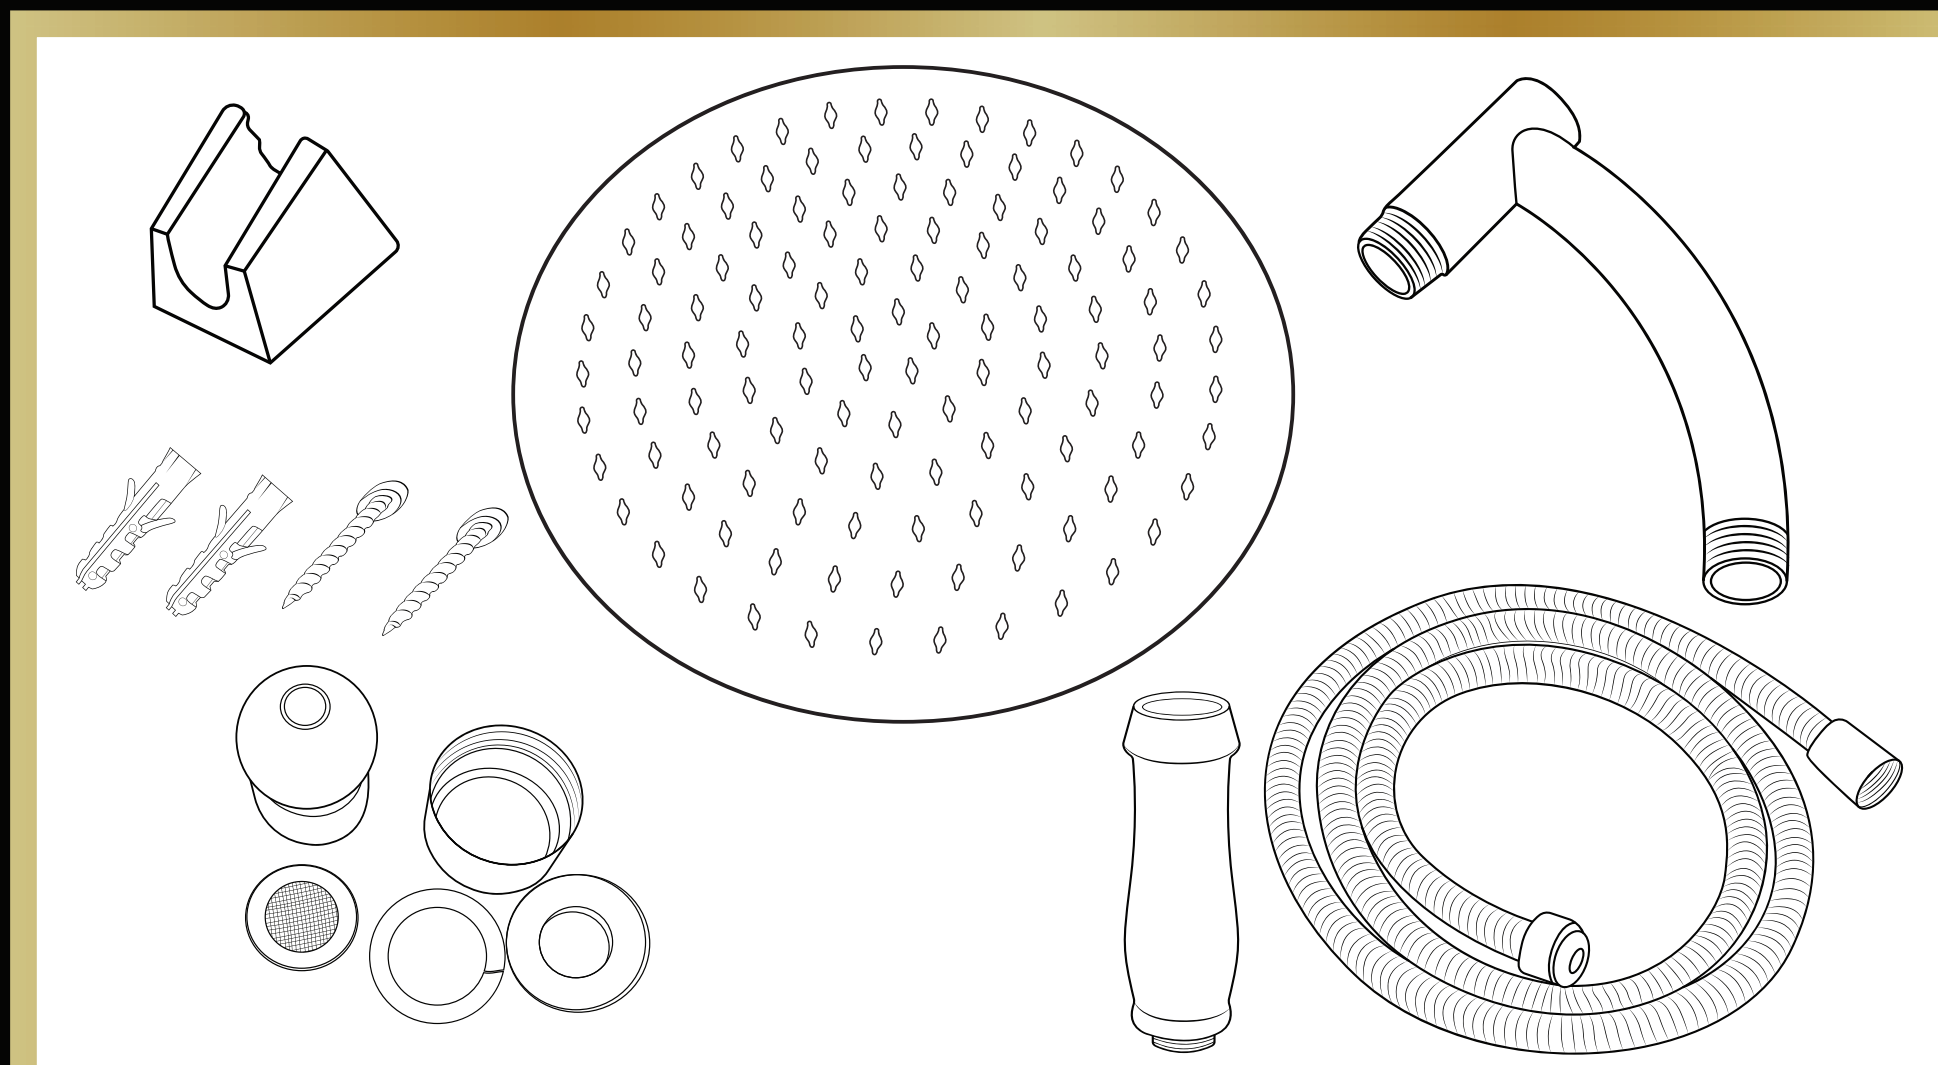

Nolad

3. Verbind het koppelstuk met het draaimechanisme.

4. Draai de handgreep vast aan het koppelstuk.

5. Sluit de doucheslang aan op de douchekop.

6. Boor een gat in de muur en plaats de pluggen.

7. Monteer de douchekop houder stevig op de muur.

8. Geniet van jouw eigen heerlijke regendouche!

Elite Pure Chrome Collection

Nolad

Regendouche Deluxe

Installatie handleiding