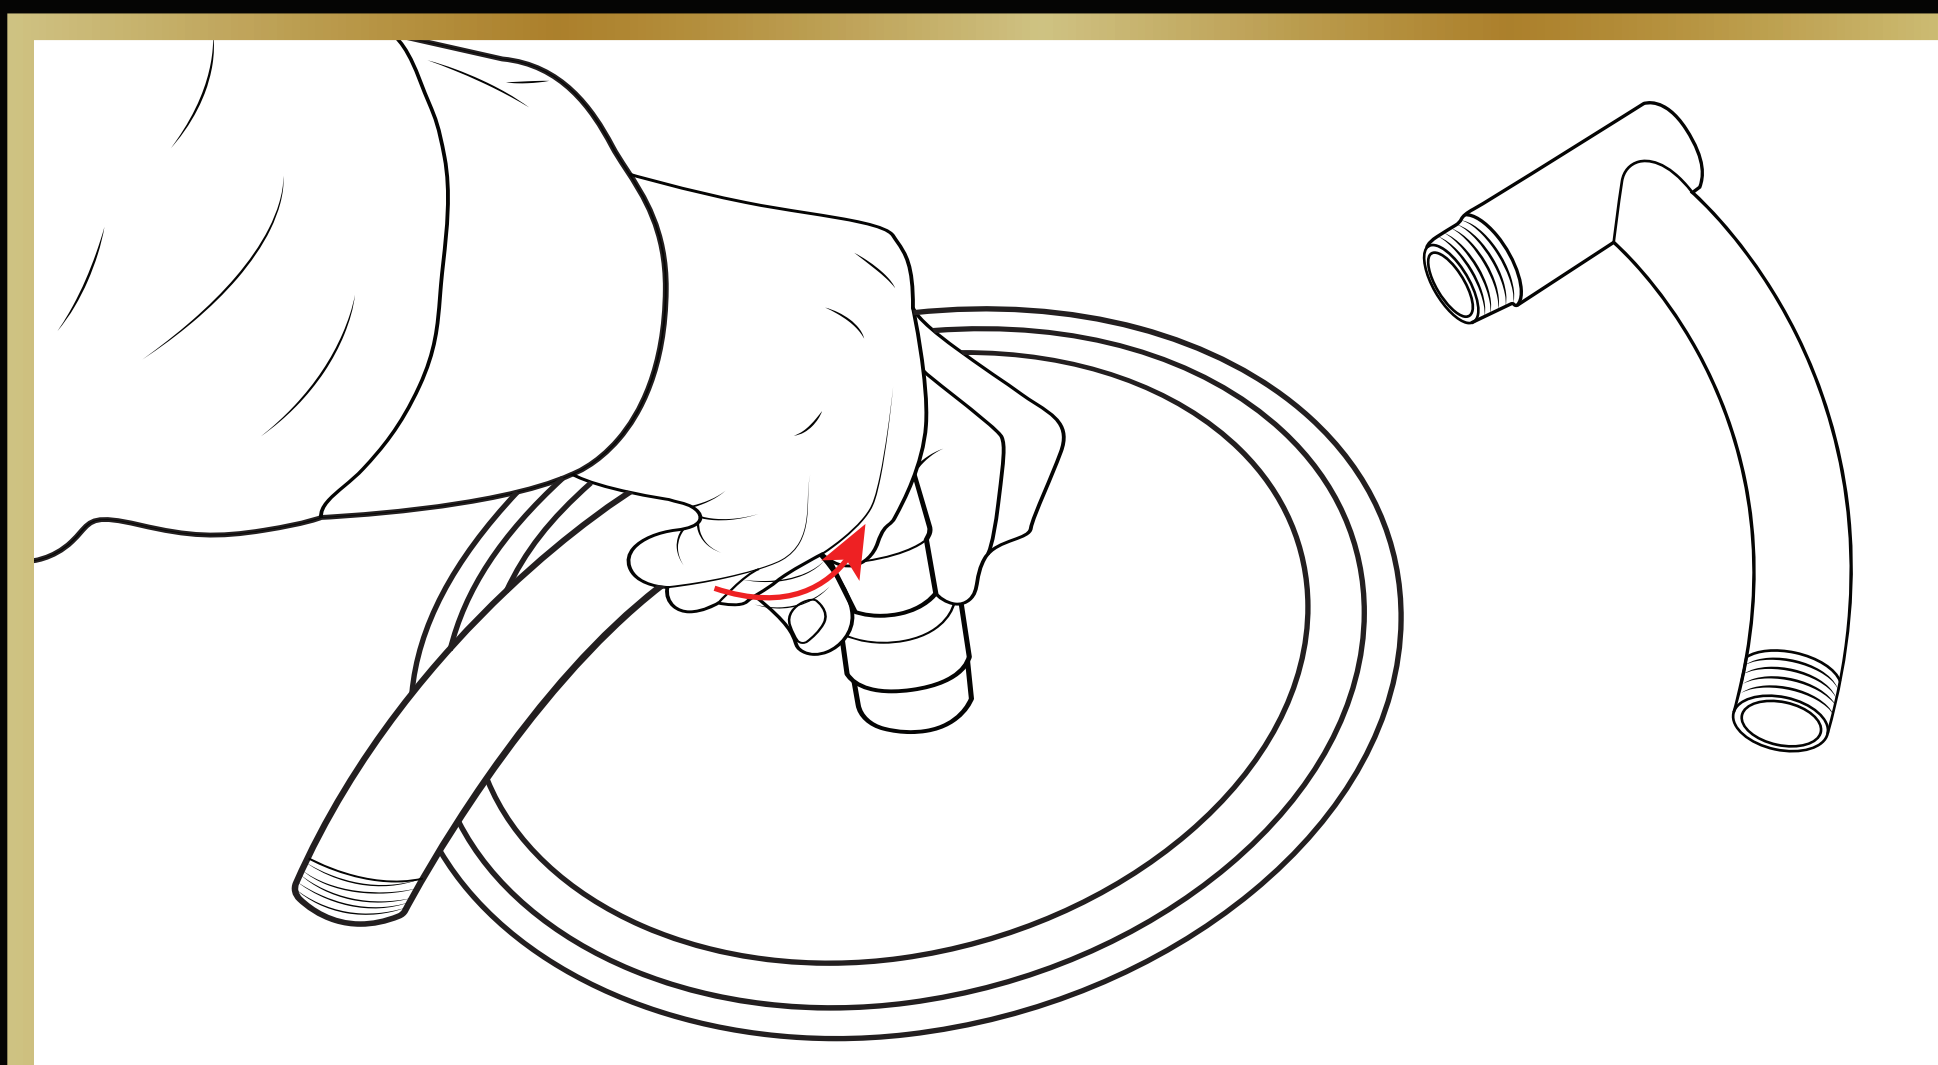

Nolad

3. Verbind het koppelstuk met het draaimechanisme.

4. Draai de handgreep vast aan het koppelstuk.

5. Sluit de doucheslang aan op de douchekop.

6. Boor een gat in de muur en plaats de pluggen.

7. Monteer de douchekop houder stevig op de muur.