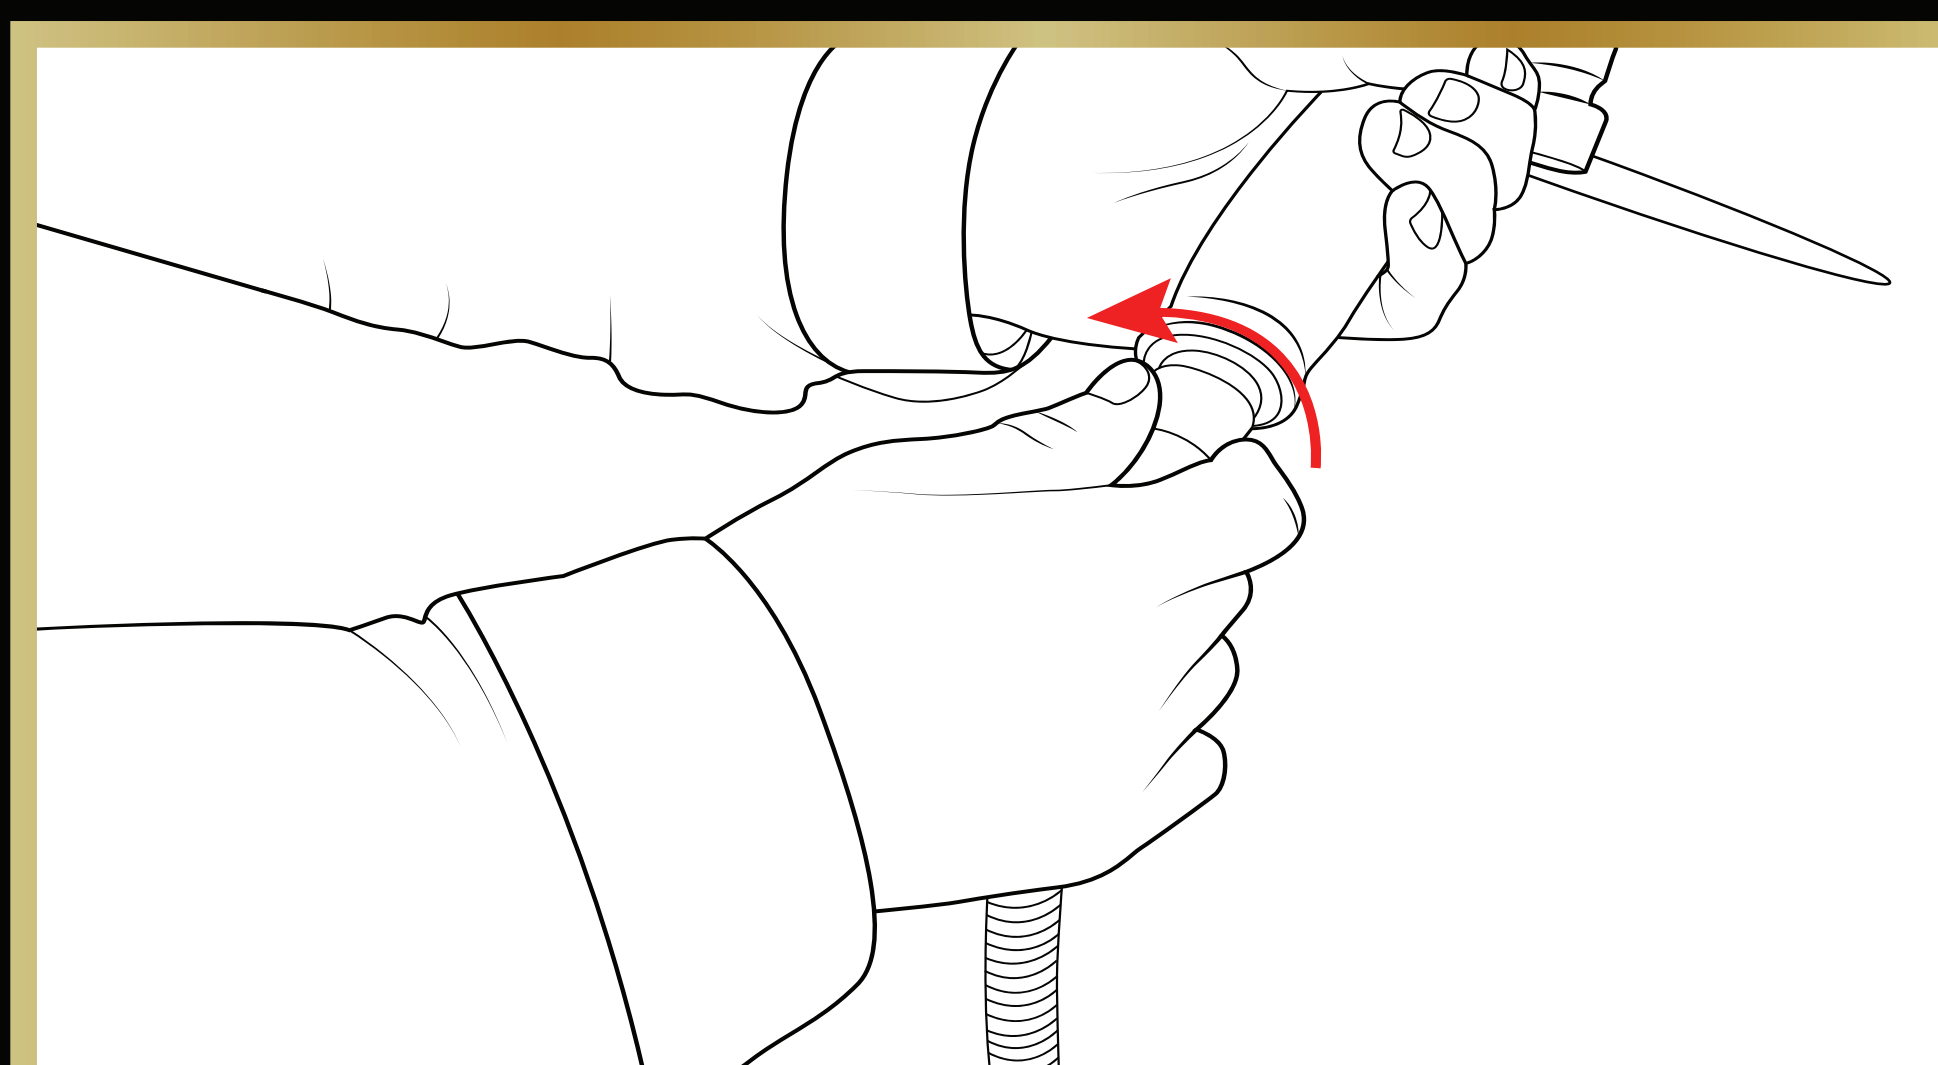

Nolad

3. Verbind het koppelstuk met het draaimechanisme.

4. Draai de handgreep vast aan het koppelstuk.

5. Sluit de doucheslang aan op de douchekop.

6. Boor een gat in de muur en plaats de pluggen.

7. Monteer de douchekop houder stevig op de muur.