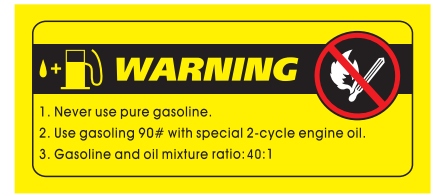

网盖  
55x55mm  
滴塑标贴

启动器  
47x47mm  
滴塑标贴

油壶标贴 55x25mm

拆网罩 80x20mm

后底座 75x30mm

防烫 30x17mm

前底座 40x25mm

套管 165x36mm