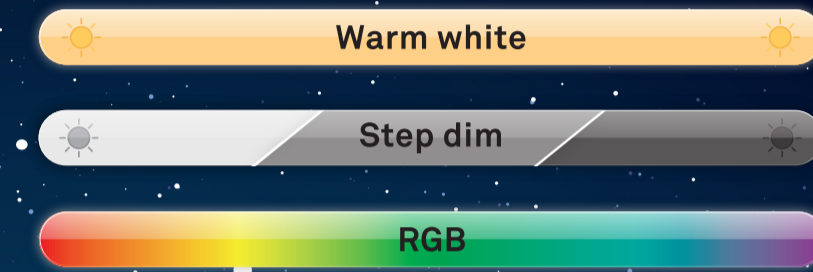

BRILO®

BRILO®