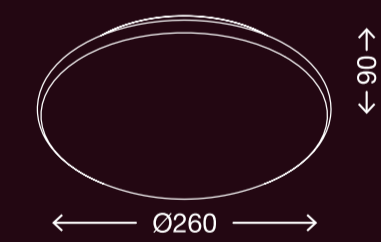

Art.-Nr. 3256-016

BRILO®

LED

LED 10 W
900 lm