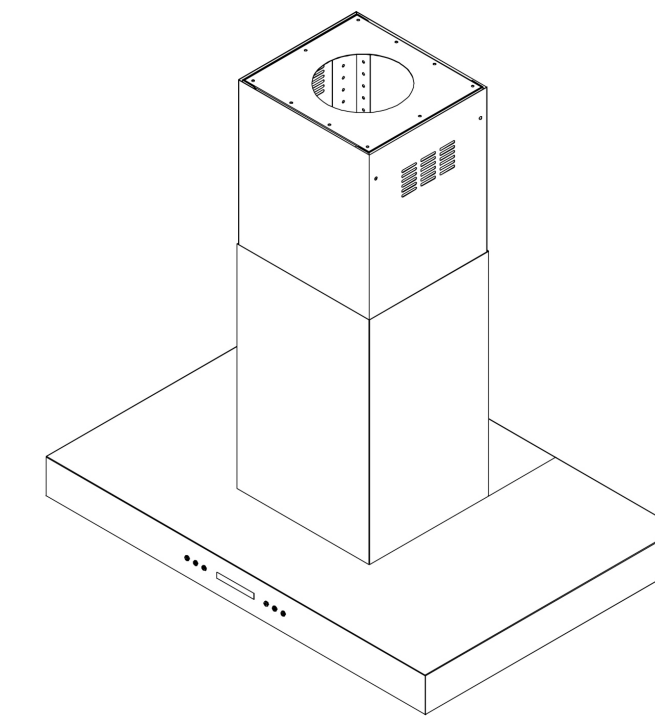

Vragen?
Scan de QR code om ons te appen of voeg toe: +31 85 00 46 142.

Model:	KR61EPDI	Bruto gewicht:	27 KG
Aantal:	1 PC	Netto gewicht:	23 KG
Afmetingen:	980 x 515 x 675 mm