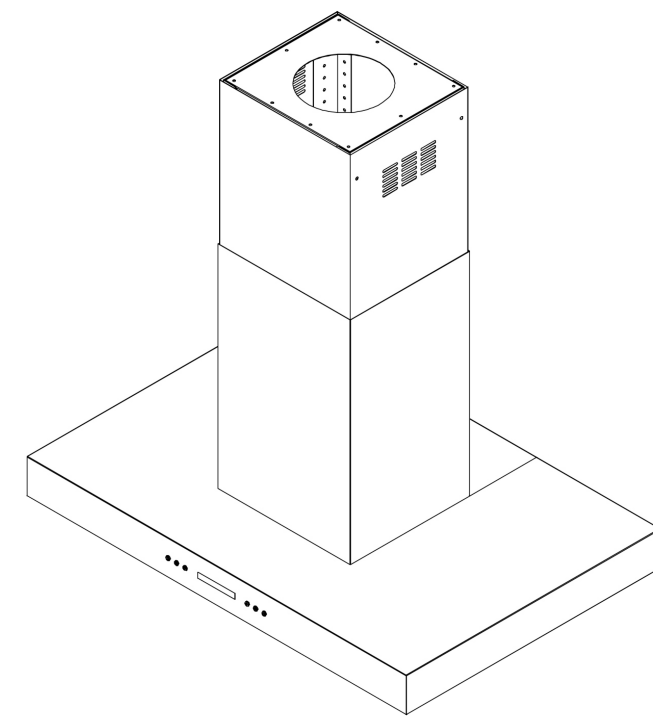

BREEKBAAR
FRAGILE

Hier ben ik dan...
Gefeliciteerd met je nieuwe afzuigkap!

BREEKBAAR
FRAGILE

Hier ben ik dan...
Gefeliciteerd met je nieuwe afzuigkap!

CENDG
Van je keuken gaan houden

Eiland Afzuigkap Serie 6 Eco PowerDrive

KR61EPDI

Bedienen van elke kant
door sync display

Vragen?
Scan de QR code om ons te appen of voeg toe: +31 85 00 46 142.

Model:	KR61EPDI	Bruto gewicht:	27 KG
Aantal:	1 PC	Netto gewicht:	23 KG
Afmetingen:	980 x 515 x 675 mm		

CENDG
Van je keuken gaan houden

Eiland Afzuigkap Serie 6 Eco PowerDrive

KR61EPDI

Bedienen van elke kant
door sync display