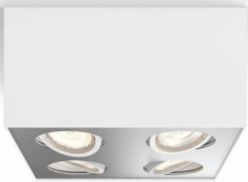

# PHILIPS

Box, 4-lichts  
opbouwspot

Warmglow LED

WarmGlow, dimbaar licht

Ideaal om sfeer te creëren

Gentle LED, aangenaam voor  
de ogen

Hoogwaardige onderdelen

50494/31/P0

## Hoe meer u dimt, hoe warmer het licht

De witte kubusvormige Philips Box opbouwspot heeft 4 draaibare spots zodat u het licht gemakkelijk richt waar u het nodig heeft. Dankzij de ingebouwde WarmGlow LED-lampen past u de sfeer eenvoudig aan: hoe meer u die dimt, hoe warmer het licht. De opbouwspot werkt met de meeste dimmers. De metalen behuizing garandeert jarenlang zorgeloze verlichting.

## Perfect voor accentverlichting

Deze LED-spot levert moderne verlichting met een vertrouwde lichtopbrengst onder een grote hoek (40 graden) en is geschikt voor zowel accentverlichting als algemene verlichting. Ideaal voor gebruik in keukens, woonkamers en eetkamers.

## Eenvoudig te richten spot

De draaibare spot is zo ontworpen dat u het licht op elke gewenste plek kunt richten.