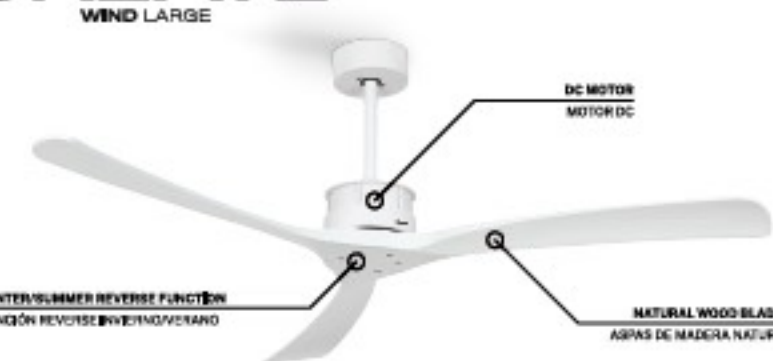

WIND LARGE

CREATE

CREATE

CREATE
WIND LARGE

WINTER/SUMMER REVERSE FUNCTION
FUNCIÓN REVOLVERSE VIENTO/GRAN

EN	ES	PT	CHARACTERISTICS
POWER	POTENCIA	POTÊNCIA	60 W
VOLTAGE	VOLTAJE	VOLTAGEM	220-240V
FREQUENCY	FRECUENCIA	FREQUÊNCIA	50/60 Hz
WIND	VIENTO	VANZAMENTO	0
WIND LEVEL	NIVEL VIENTO	NÍVEL VENTOS	1-3
WIND SPEED	VELOCIDAD VIENTO	VELOCIDADE	0-12
WIND TYPE	TIPO VIENTO	TIPOLÓGIA	LARGE SPEED/GRAN VELOC.

FR	IT	DE	CHARACTERISTICS
PUISSANCE	POTENZA	LEISTUNG	60 W
TENSION	TENSIONE	SPANNUNG	220-240V
FREQUENCE	FREQUENZA	FREQUENZ	50/60 Hz
VENT	VENTO	WINDSTÄRKE	0
NIVEAU DE VENT	NIVELLO VENTO	WINDSTÄRKE	1-3
VITESSE DU VENT	VELOCITÀ VENTO	WINDGESCHW.	0-12
TYP DE VENT	TIPUS VENTO	WINDART	LARGE SPEED/GRAN VELOC.