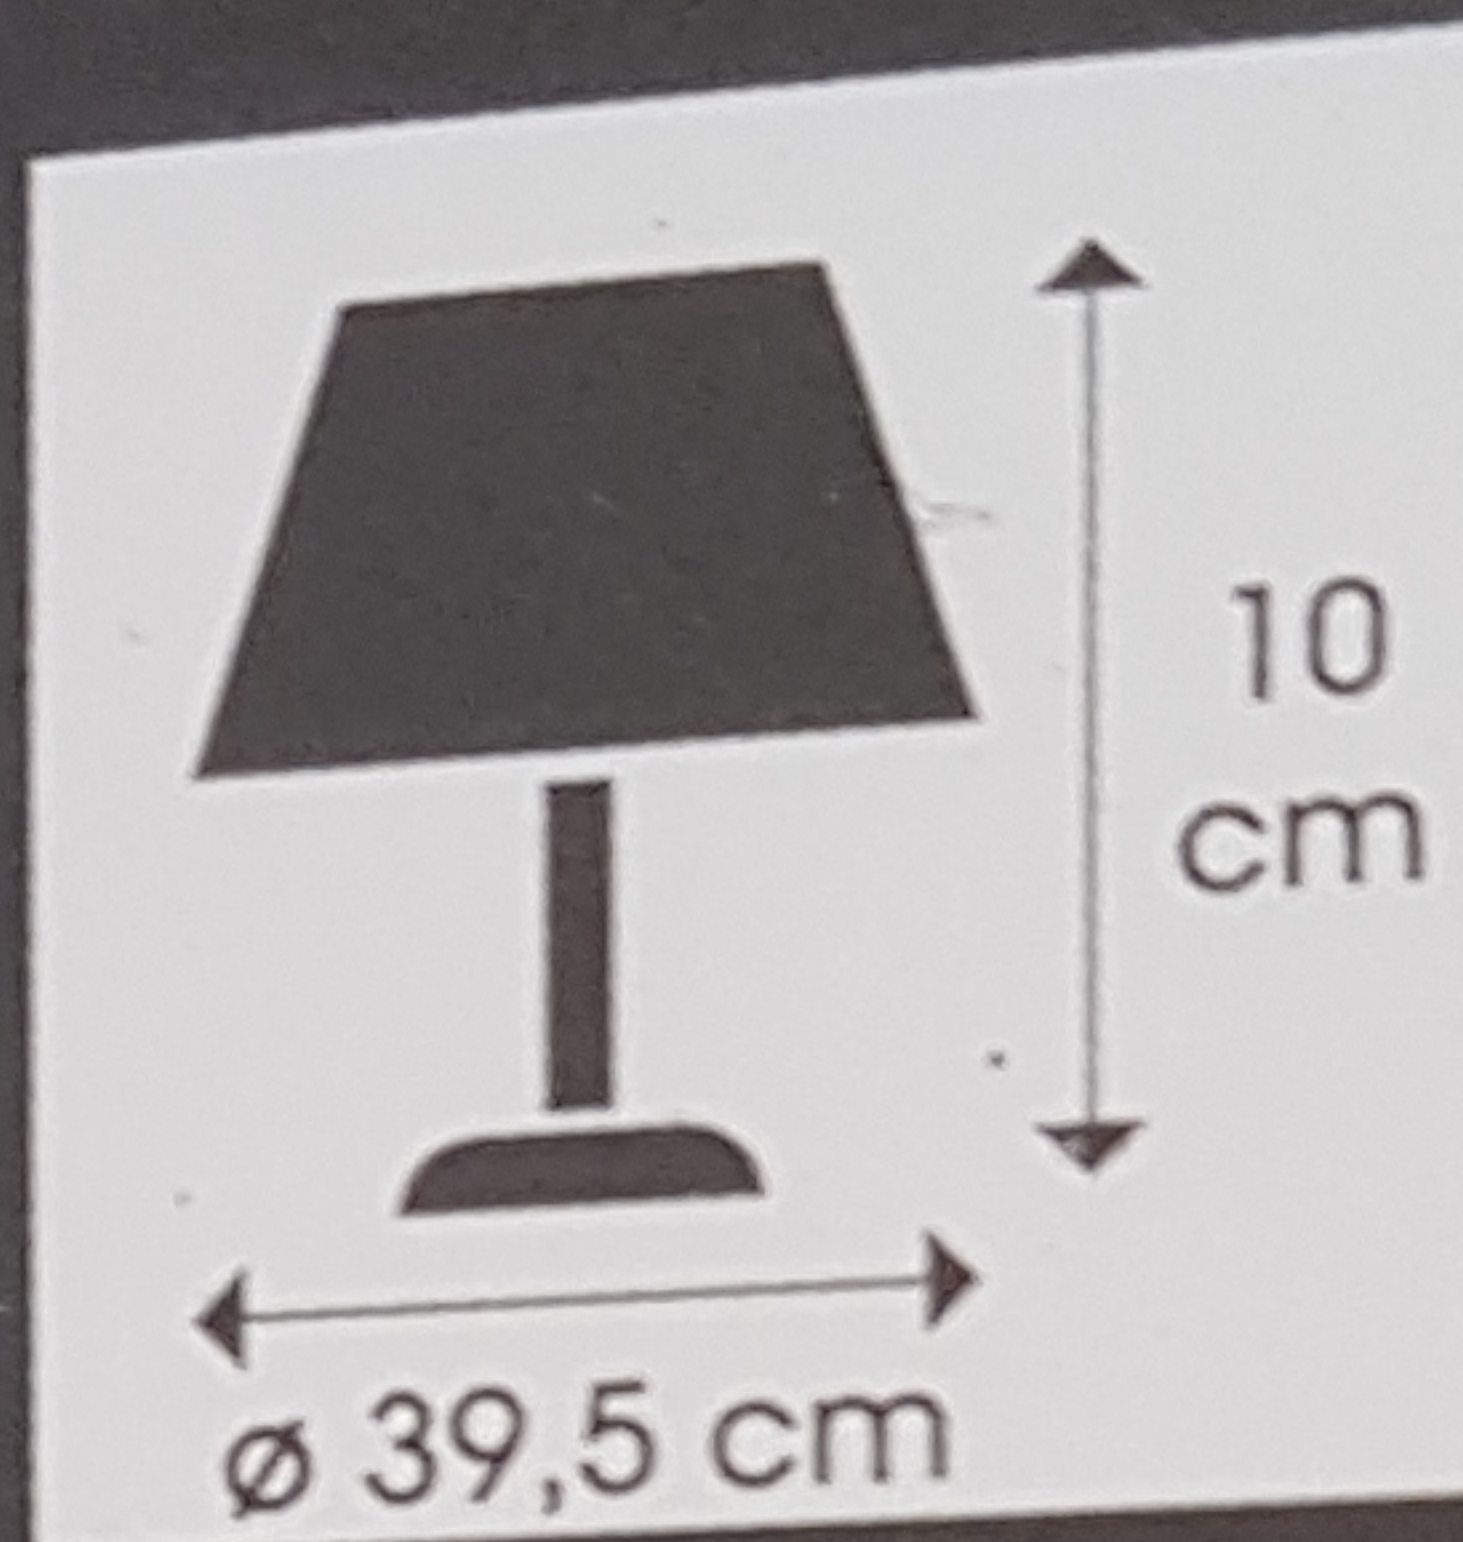

CE

max.
40
watts
230 V ~ 50 Hz