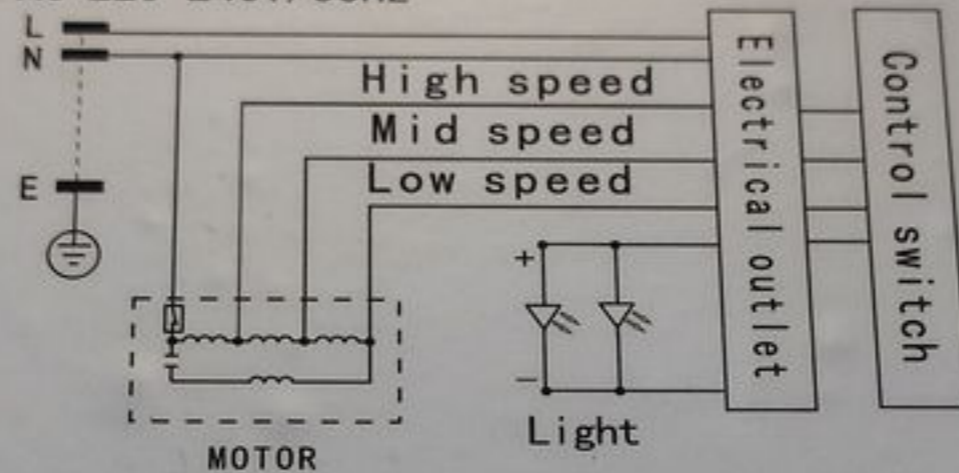

AC 220-240V/50Hz

KLARSTEIN

Item-Nr.: 10031905

Description: Cooker hood

Specifications:

Voltage/Frequency: 220-240v /50Hz

Power: 193W

CHAL-TEC GmbH
Wallstraße 16,
10179 Berlin, Germany
WEEE-Nr.: DE 46906833