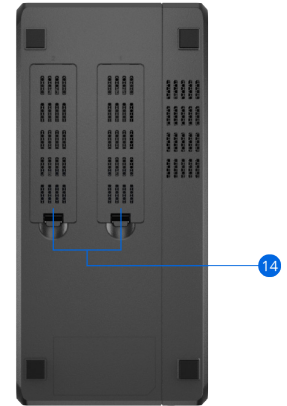

Hardware-overzicht

Voorzijde

Achterzijde

Onderkant

1	Schijfladen	2	Schijfladevergrendelingen	3	Statusindicator	4	Schijfstatusindicatoren
5	USB 3.2 Gen 1 poort	6	Aan/uit-knop en indicator	7	Ventilator	8	1GbE RJ-45-poorten
9	Reset-knop	10	Uitbreidingspoort	11	Voeding spoort	12	Kensington veiligheidsslot
13	Sleuf netwerkuitbreiding	14	M.2 NVMe SSD-sleuven				