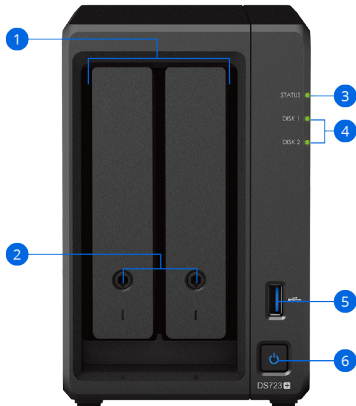

Hardware-overzicht

Voorzijde