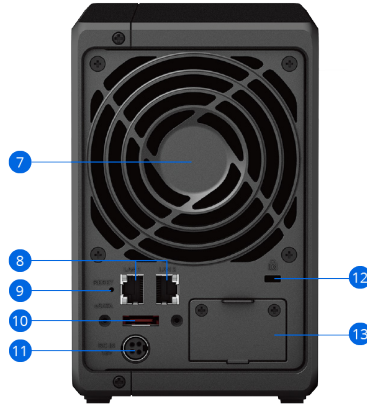

Hardware-overzicht

Voorzijde

Achterzijde

Onderkant

1	Schijfladen	2	Schijfladevergrendelingen	3	Statusindicator	4	Schijfstatusindicatoren
5	USB 3.2 Gen 1 poort	6	Aan/uit-knop en indicator	7	Ventilator	8	1GbE RJ-45-poorten
9	Reset-knop	10	Uitbreidingspoort	11	Voeding spoort	12	Kensington veiligheidsslot
13	Sleuf netwerkuitbreiding	14	M.2 NVMe SSD-sleuven				