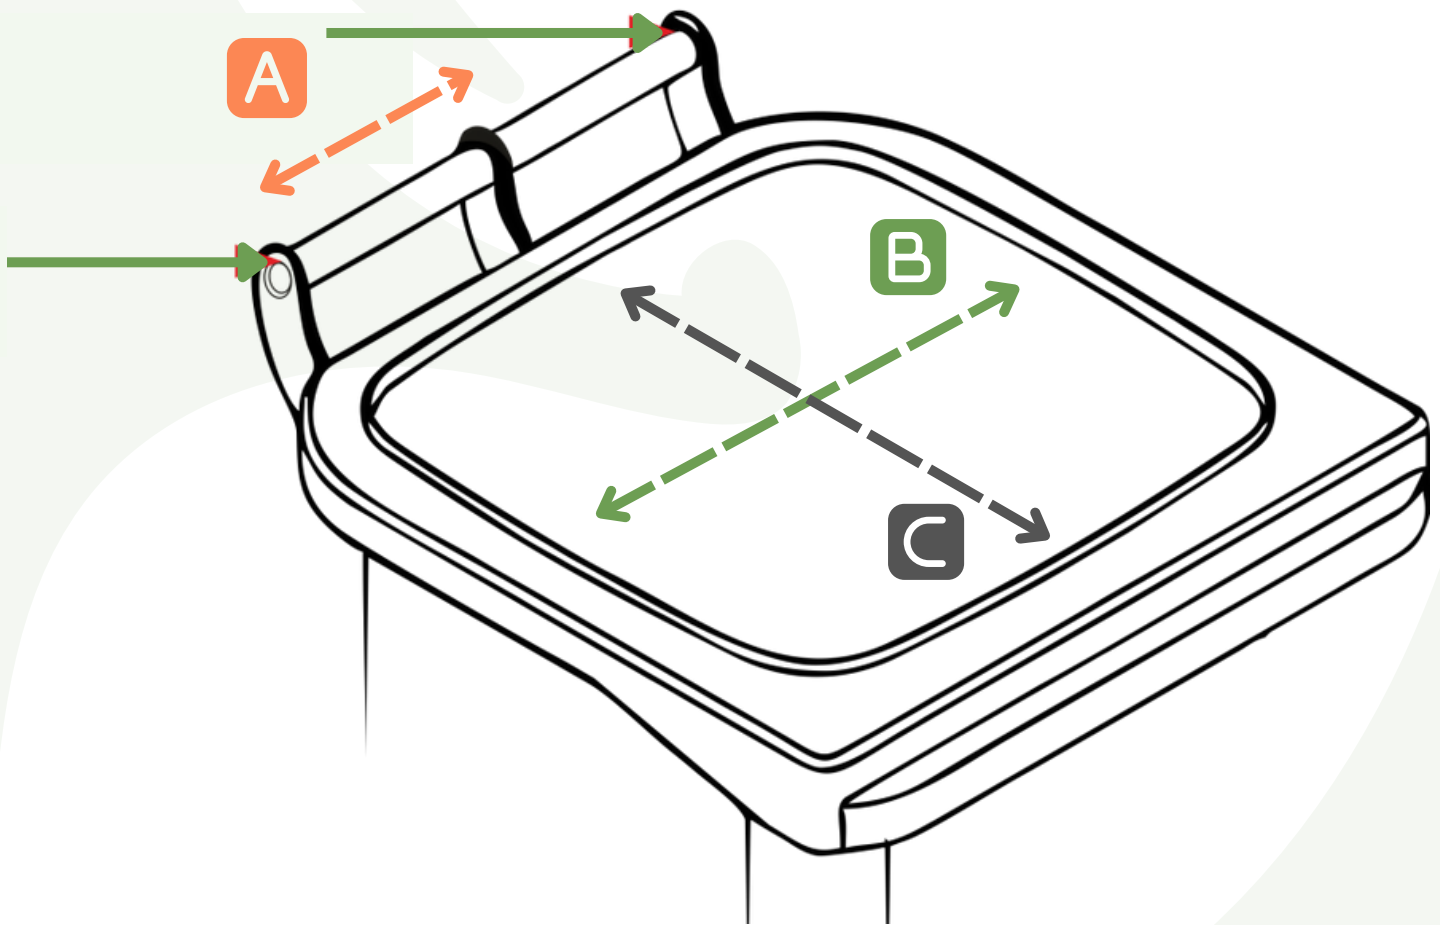

Maattabel skonqy

Meet uw container als volgt

- A** Lengte van handgreep zonder klep
- B** Breedte van opening (binnenkant container)
- C** Lengte van opening (binnenkant container)

TYPE KLEP	A Lengte Handgreep	B Breedte Opening	C Lengte Opening
120/140L met 33 cm Handgreep	33 cm (+/- 5 mm)	40 cm (+/- 15 mm)	40 cm (+/- 15 mm)
240L met 40 cm Handgreep	40 cm (+/- 5 mm)	50 cm (+/- 20 mm)	56 cm (+/- 20 mm)