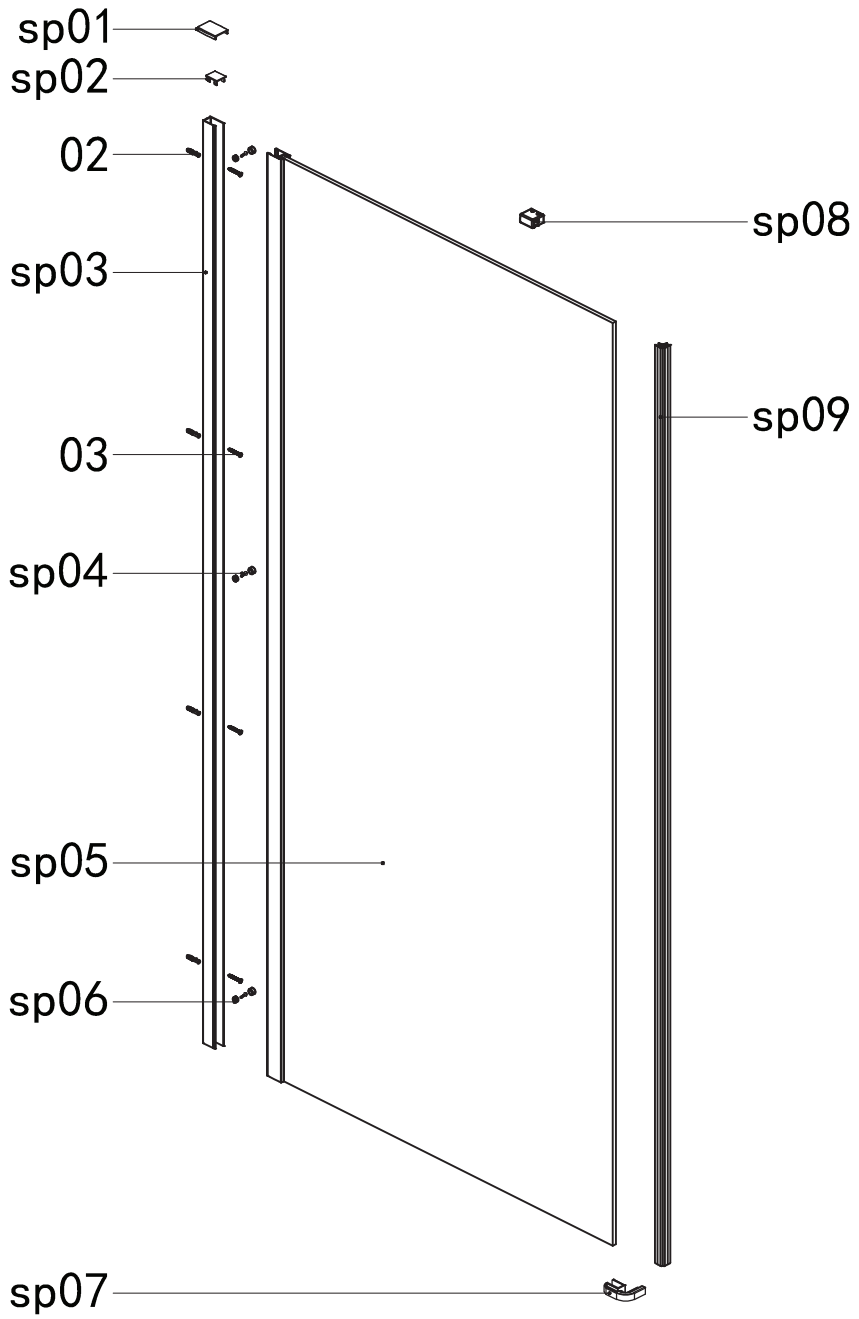

# Douchecabine Collins

Nummer	Tekening	Aantal
sp01		1
sp02		1
sp03		1
sp04		3
sp05		1
sp06		3
sp07		2
sp08		1
sp09		1
02		4
03		4

	A
200+600	780-800
300+600	880-900
400+600	980-1000
500+600	1080-1100
600+600	1180-1200
800+600	1380-1400

	B
300	280-300
400	380-400
500	480-500
600	580-600
700	680-700
800	780-800
900	880-900
1000	980-1000
1100	1080-1100
1200	1180-1200
1300	1280-1300
1400	1380-1400