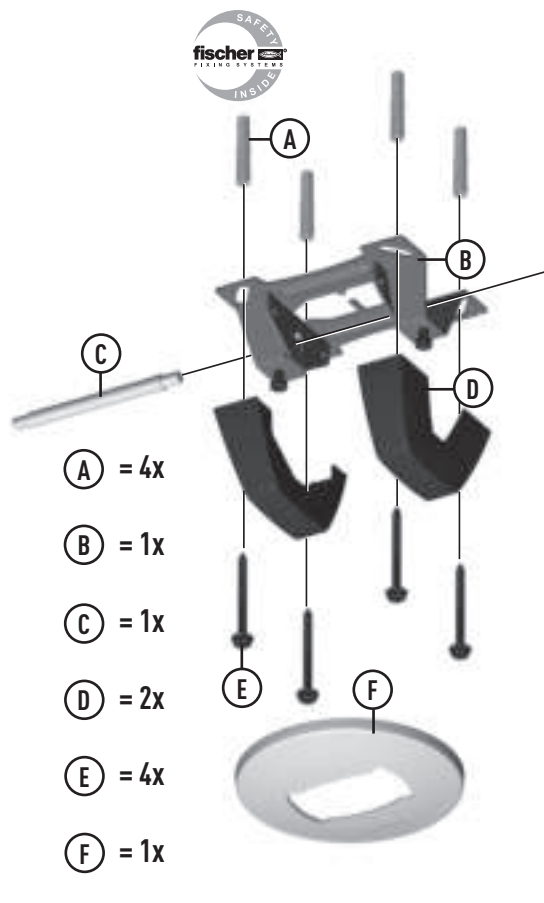

PUC 1060
Ceiling plate

Mounting instructions
Montagevoorschrift
Instructions de montage
Montageanleitung
Guía de montaje
Istruzioni di montaggio
Instruções de montagem
Monteringsanvisning
Instrukcja montażu
Рекомендации по установке

Max. (2x) 80 kg / (2x) 176 lbs

ISO 9001 : 2000
CERTIFIED

01-2011

- (A) = 4x
- (B) = 1x
- (C) = 1x
- (D) = 2x
- (E) = 4x
- (F) = 1x

(GB) Subject to printing errors and technical amendments.
 (NL) Drukfouten en technische wijzigingen voorbehouden.
 (F) Sous réserve de fautes d'impression et de modifications techniques.
 (D) Für Druckfehler übernehmen wir keine Verantwortung. Technische Änderungen vorbehalten.
 (E) Reservados errores de imprenta y sujete a modificaciones.
 (I) Con riserva di modifiche tecniche e di eventuali errori di stampa.
 (P) Reserva-se a ocorrência de galhas e de modificações técnicas.
 (H) Nyomdahibák és technikai változtatások joga fenntartva.
 (PL) Zastrzeżenie się możliwość występowania błędów drukarskich i zmian technicznych.
 (RUS) Возможны ошибки при печати и технические модификации.