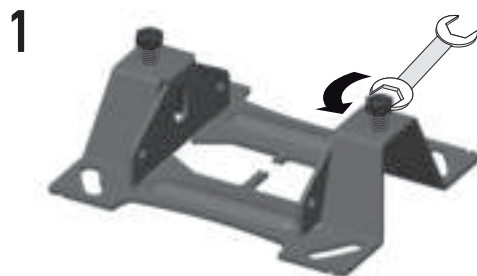

Max. (2x) 80 kg / (2x) 176 lbs

ISO 9001 : 2000
CERTIFIED

01-2011

- (A) = 4x
- (B) = 1x
- (C) = 1x
- (D) = 2x
- (E) = 4x
- (F) = 1x

(GB) Subject to printing errors and technical amendments.
 (NL) Drukfouten en technische wijzigingen voorbehouden.
 (F) Sous réserve de fautes d'impression et de modifications techniques.
 (D) Für Druckfehler übernehmen wir keine Verantwortung. Technische Änderungen vorbehalten.
 (E) Reservados errores de imprenta y sujete a modificaciones.
 (I) Con riserva di modifiche tecniche e di eventuali errori di stampa.
 (P) Reserva-se a ocorrência de galhas e de modificações técnicas.
 (H) Nyomdahibák és technikai változtatások joga fenntartva.
 (PL) Zastrzeżenie się możliwość występowania błędów drukarskich i zmian technicznych.
 (RUS) Возможны ошибки при печати и технические модификации.