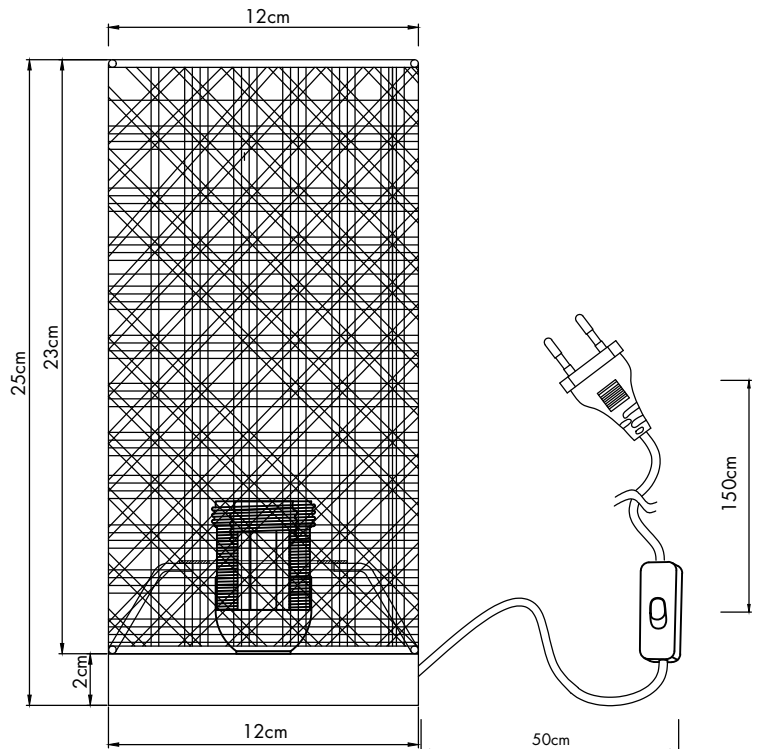

INSTRUCTION MANUAL

Kata TL Rotan
103452

Overall Sizes:

FittinQ B.V.

Smaragdweg 52, 5527 LB Hapert, The Netherlands
www.qazqa.nl

QAZQA