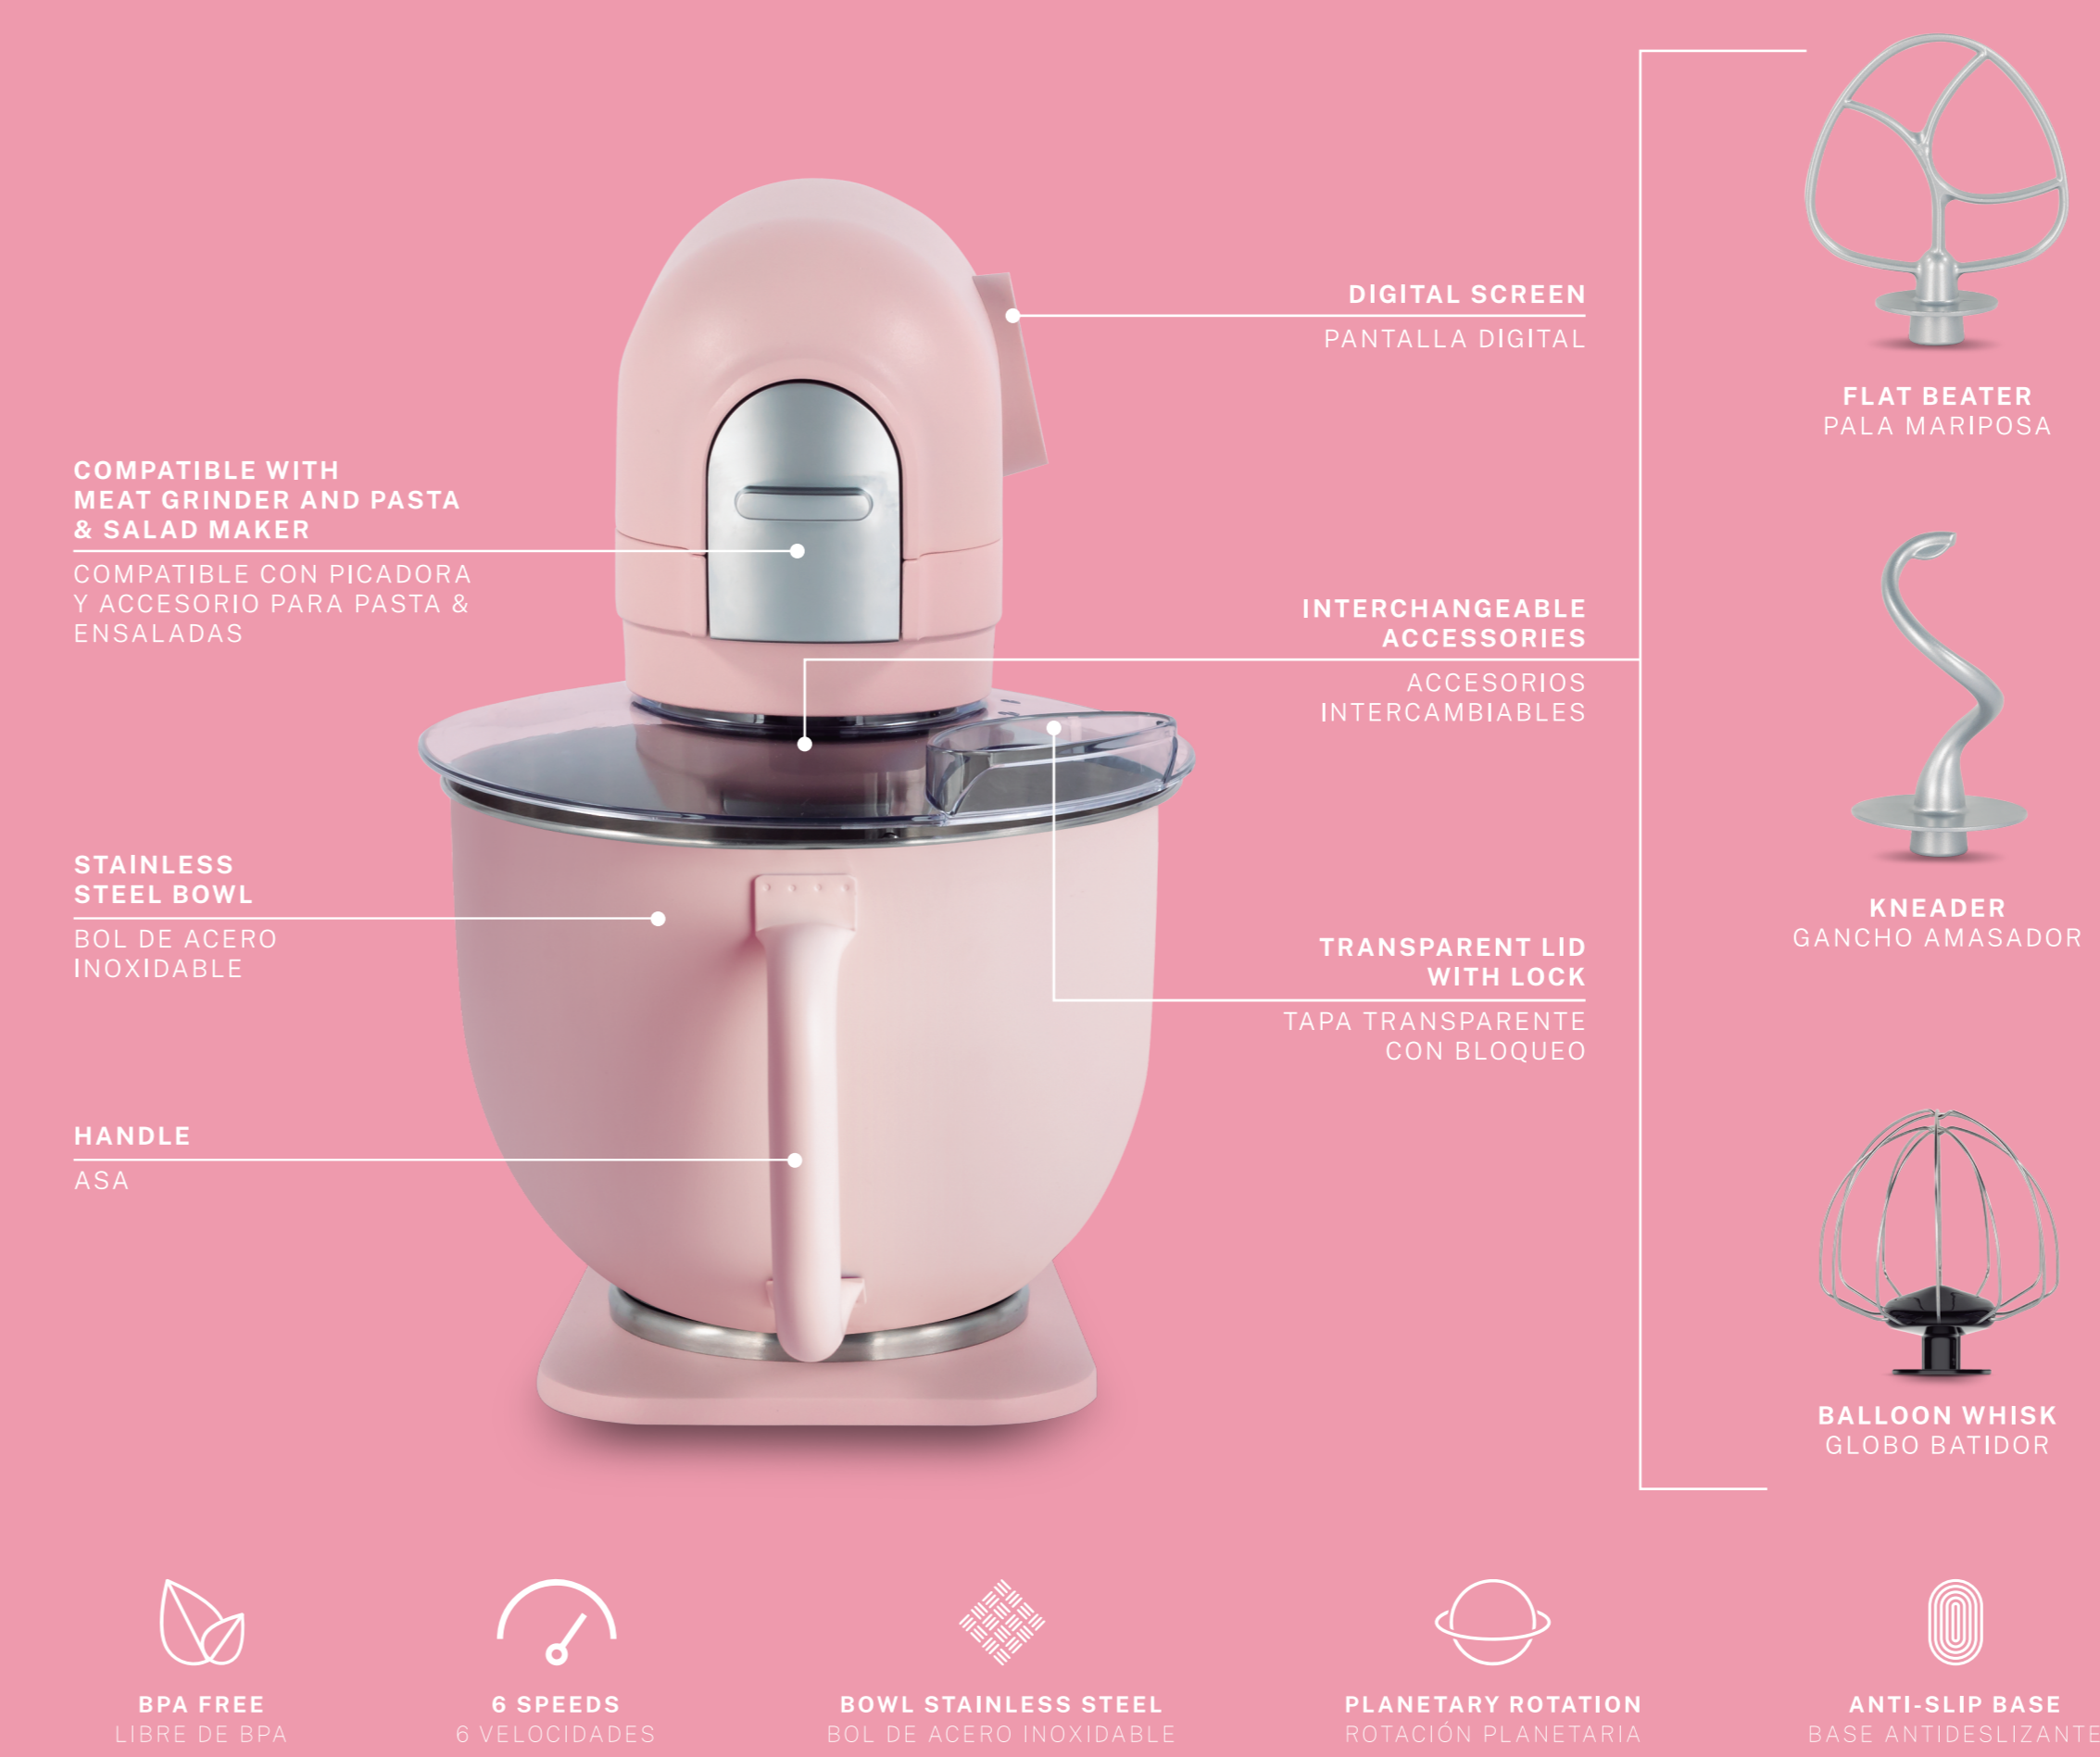

370

258

370

256.5

258

408

PANTONE
SOLID COATED
197 C

CREATE
DOWNMIX RETRO

CREATE
DOWNMIX RETRO

STAND MIXER AMASADORA

CREATE

CREATE
DOWNMIX RETRO

- 800 FREE
- 6 SPEEDS
- BOWL STAINLESS STEEL
- PLANETARY ROTATION
- ANTI-SLIP BASE

EN	ES	PT	FR	IT	DE	CHARACTERISTICS
POWER	POTENCIA	POTENCIA	PUISSANCE	POTENZA	LEISTUNG	1000 W
VOLTAGE	TENSION	TENSÃO	TENSION	TENSIONE	SPANNUNG	220-240 V
FREQUENCY	FRECUENCIA	FREQUÊNCIA	FREQUENCE	FREQUENZA	FREQUENZ	50 Hz
CAPACITY	CAPACIDAD	CAPACIDADE	CAPACITÉ	CAPACITÀ	BEHALTENKAPAZITÄT	5 l
SPEED	VELOCIDADES	VELÓCIDADES	VITESSES	VELOCITÀ	GESCHWINDIGKEITEN	6
NOISE LEVEL	NIVEL SONORO	NÍVEL SONORO	NIVEAU SONORE	LIVELLO SONORO	GERÄUSCHPEGEL	85 dB
WEIGHT	PESO	PESO	POIDS	PESO	GEWICHT	6.4 kg
DIMENSIONS	DIMENSIONES	DIMENSÕES	DIMENSIONS	DIMENSIONI	ABMESSUNGEN	246x371x357 mm