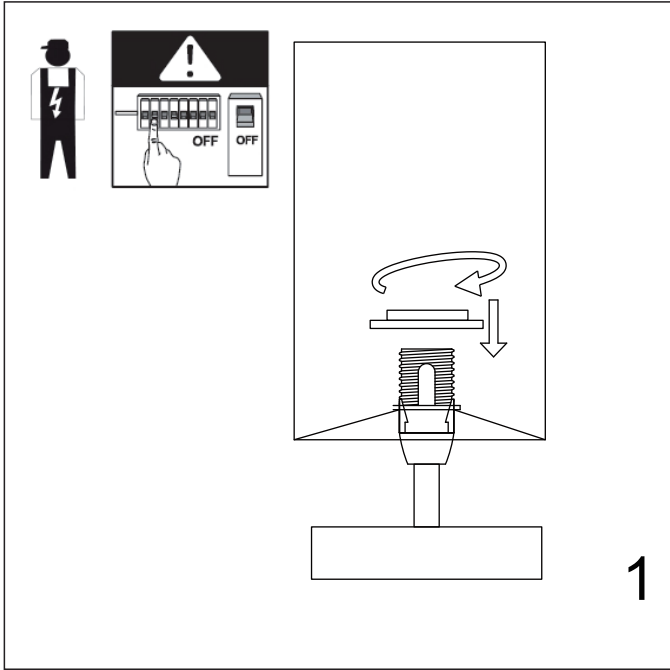

INSTRUCTION MANUAL

Milo TL Square

91145/91146/91147/91148/91149

FittinQ B.V.

Smaragdweg 52, 5527 LB Hapert, The Netherlands
www.qazqa.nl

QAZQA