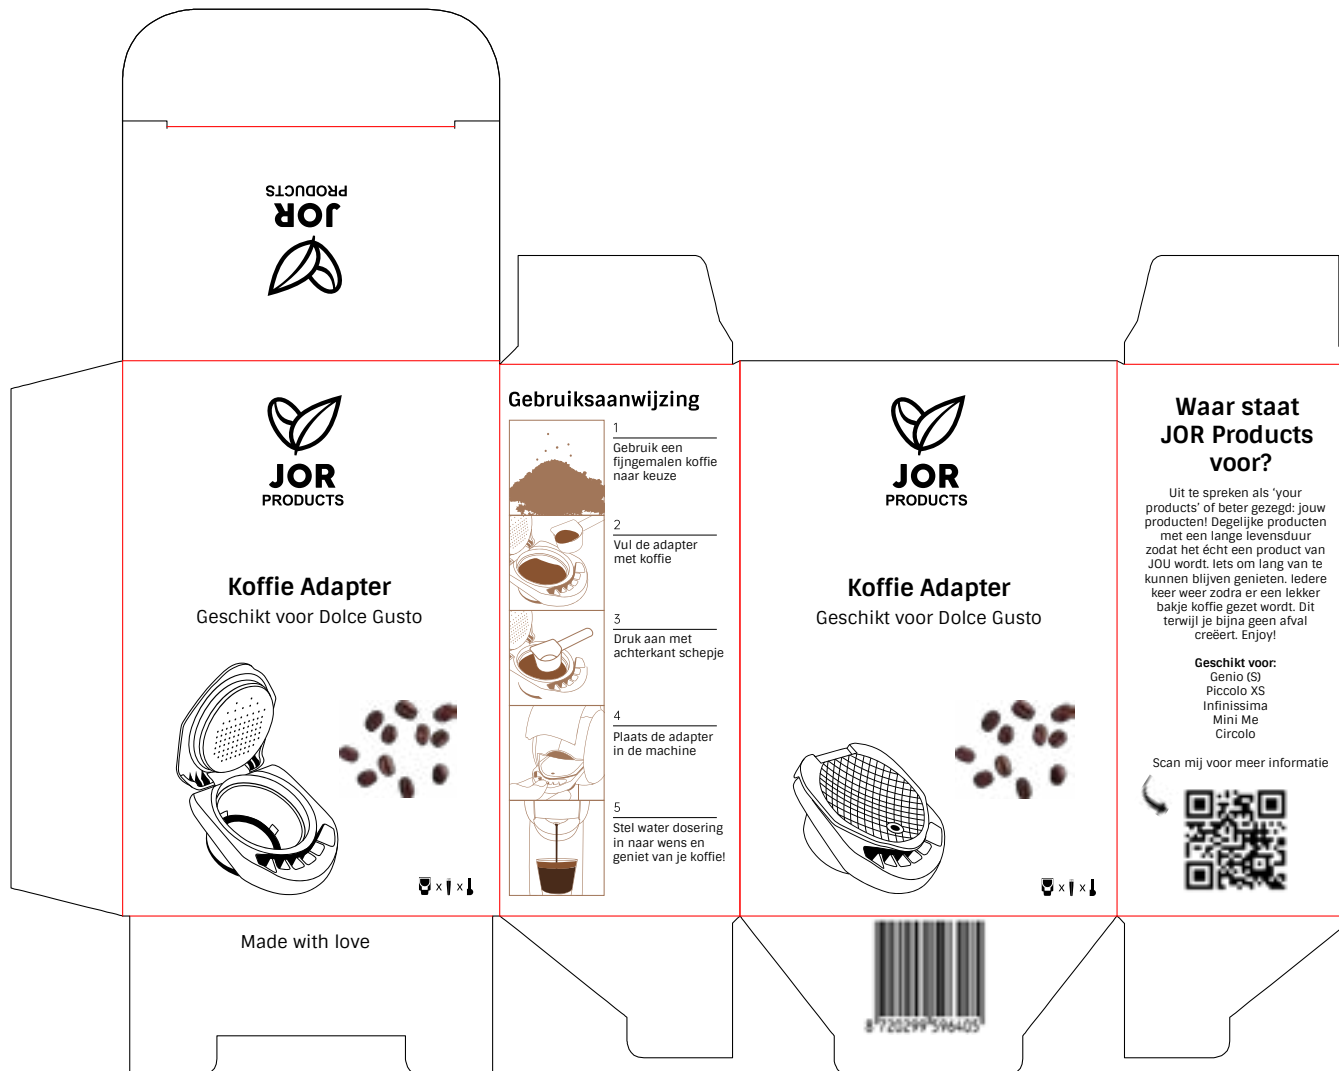

Eenvoudig in gebruik

1. Gebruik een fijngemalen koffie naar keuze

2. Vul de adapter met koffie

3. Druk de koffie aan met de achterkant van het schepje

4. Plaats de adapter in de machine

5. Stel waterdosering in naar wens en geniet van je koffie

- FDA approved
- RoHS Directive (EU) 2015/863 - 2011/65

Op de verpakking

- Officiële EAN code
- Gebruiksaanwijzing
- Inhoud
- Schepje + kwastje + extra O-ringen meegeleverd
- Materiaal: bruin kraft karton
- Geschikte Dolce Gusto machines
- QR code naar www.jorproducts.nl