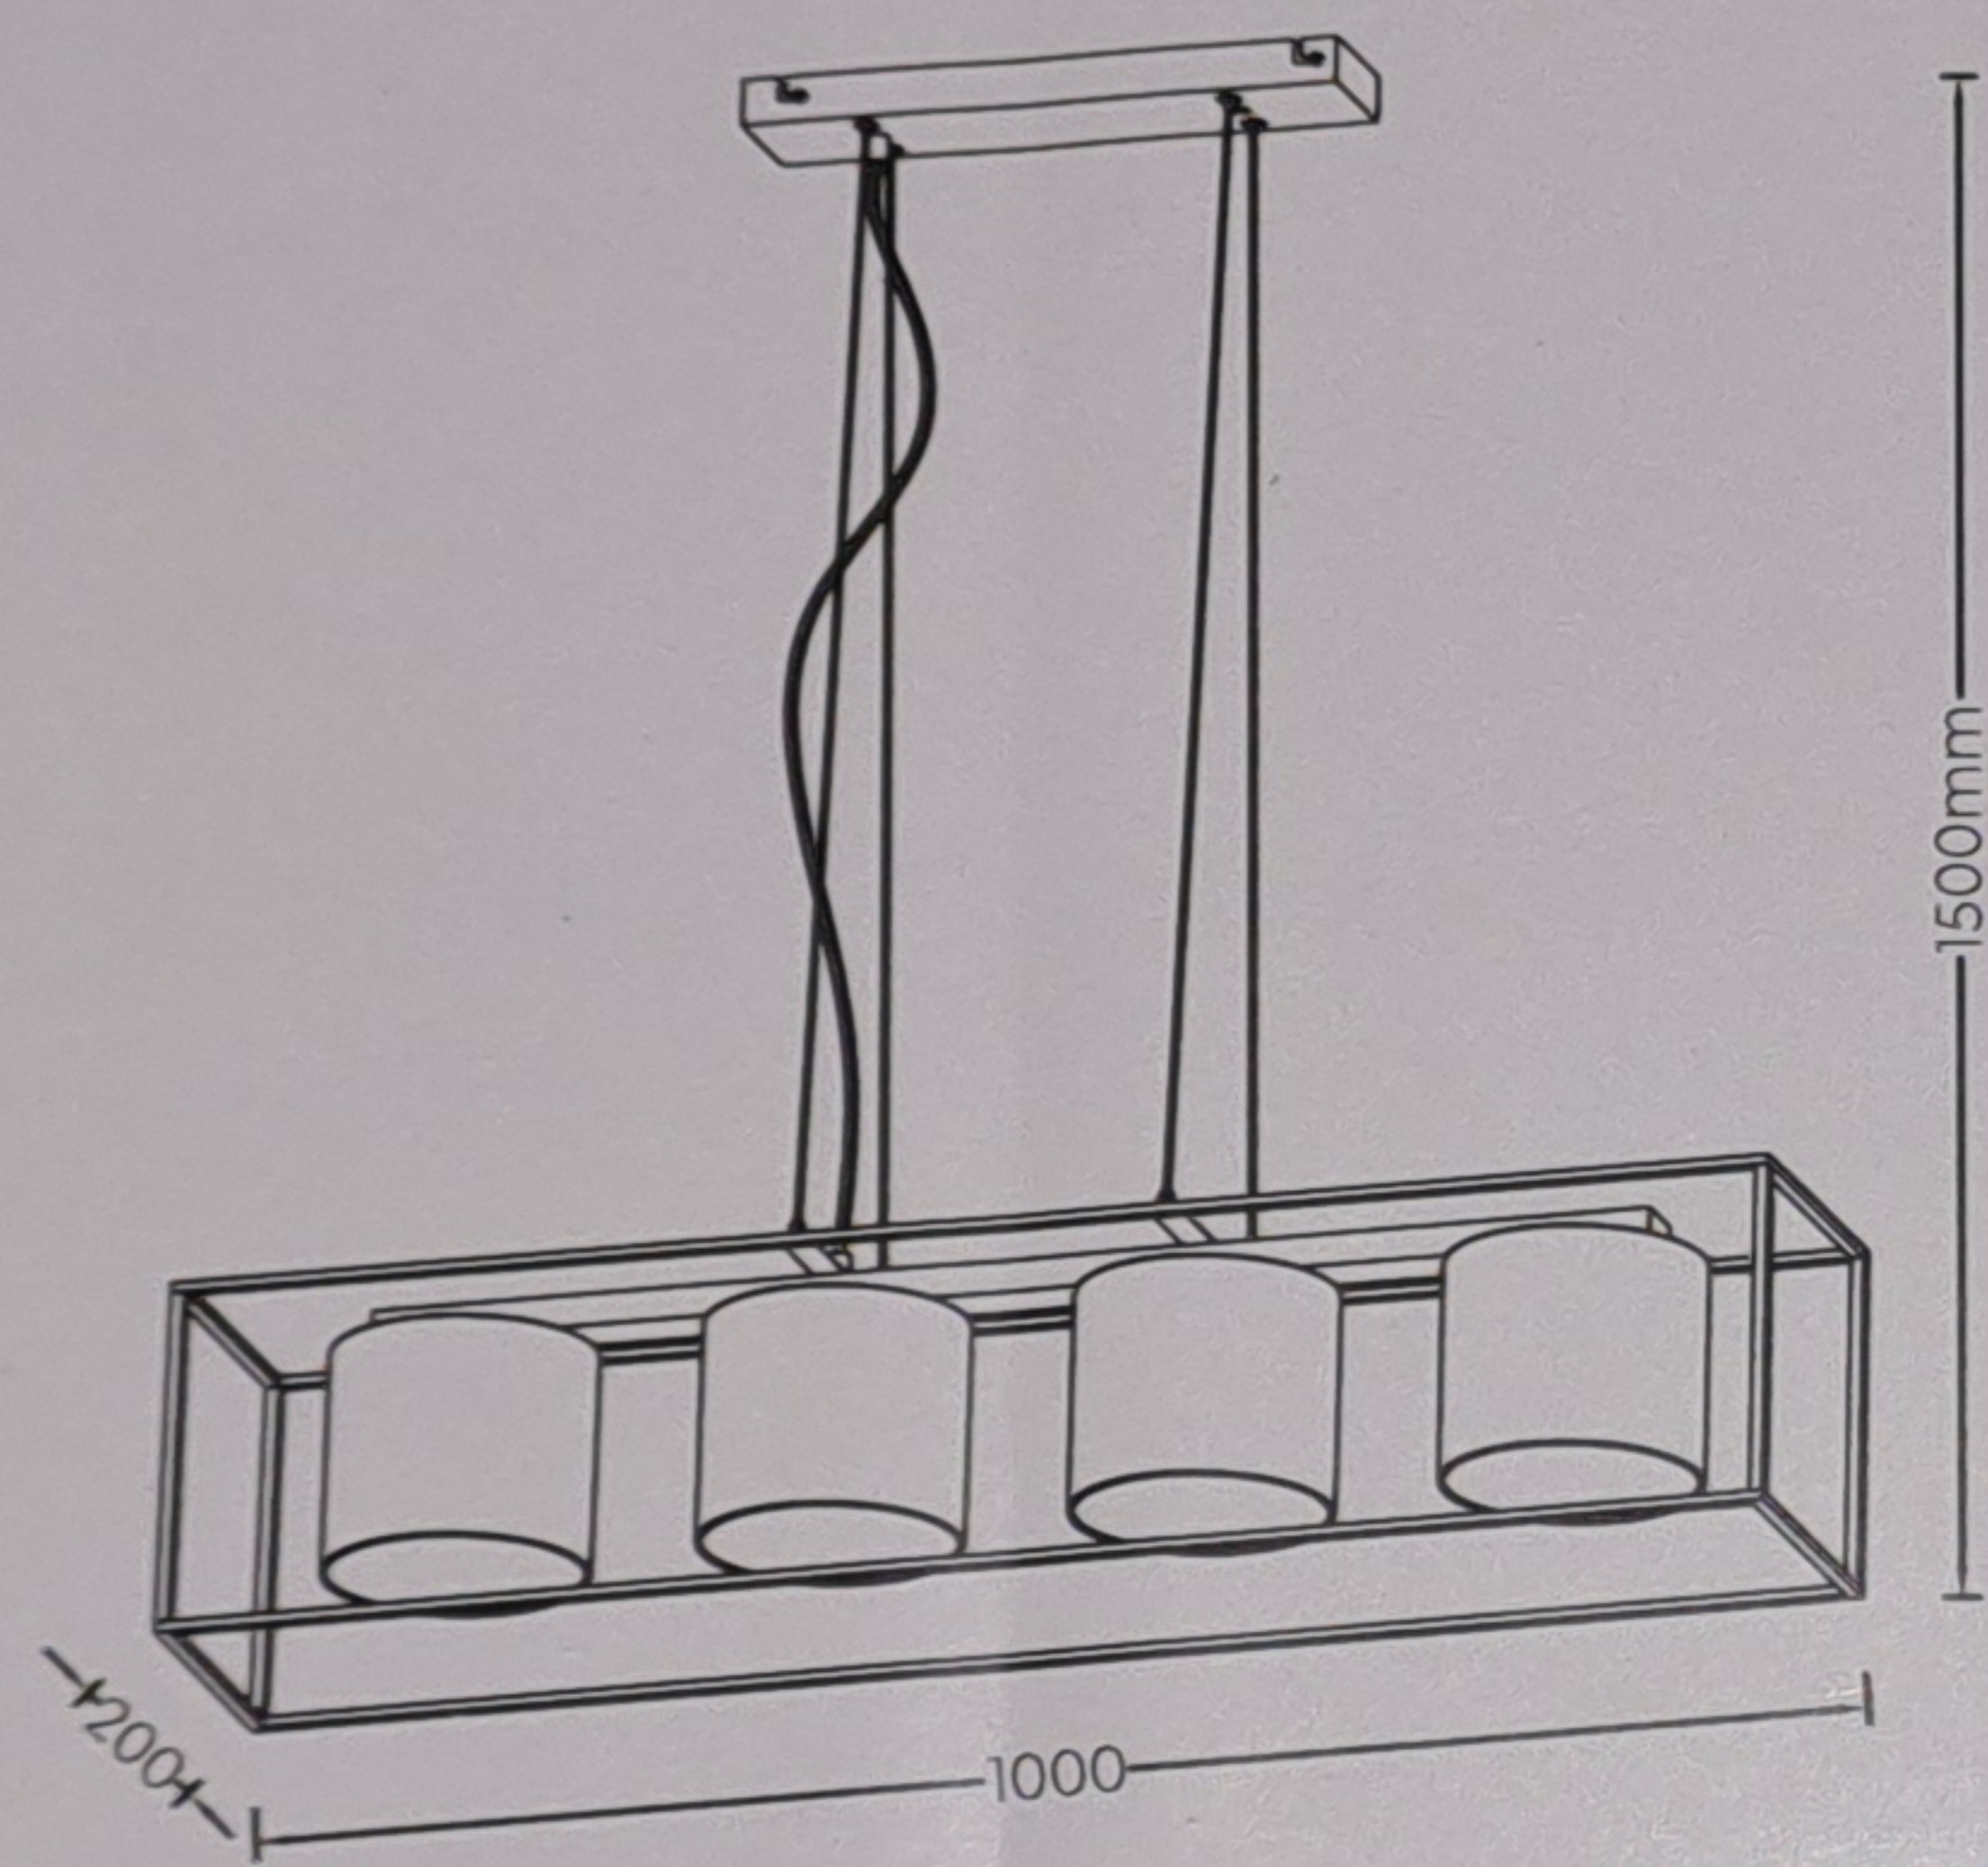

ROSS

230V~50Hz
excl. 4x E27 - max. 25W

 class II

trio-lighting.com/
303100417

www.trio-lighting.com

ROSS

TRIO Leuchten GmbH
TRIO International GmbH
Gut Nierhof 17
D-59757 Arnsberg
www.trio-lighting.com

WEEE-Reg. Nr.: DE78273666
TRIO Lighting Ibérica s.l.: RAEE 4544
TRIO Lighting Italia s.r.l.: RAEE IT13020000007829
TRIO Lighting Scandinavia Oy:
WEEE PIR2005Y354114/2114