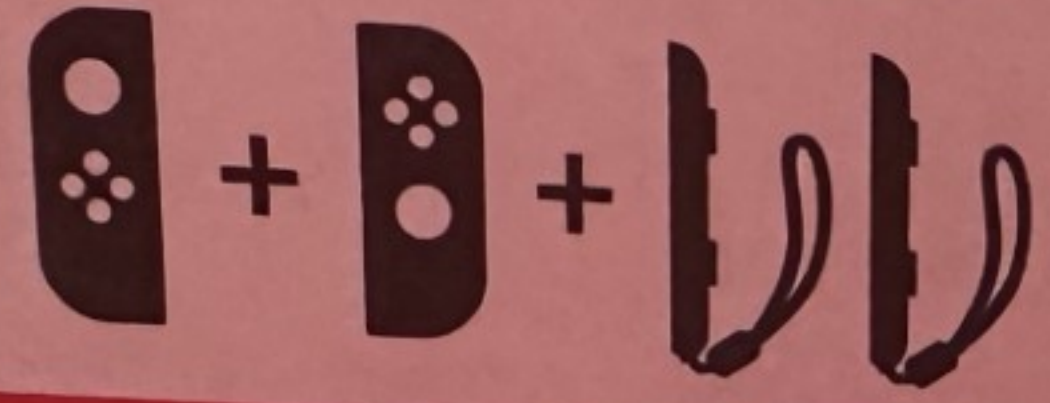

ns à des commandes par mouvements naturelles et intuitives.
knoppen met natuurlijke, intuïtieve bewegingen zoals
няют в себе управление кнопками и естественные,
el uso de los botones con movimientos naturales e intuitivos.
movimentos naturais e intuitivos como acenar com os
on controlli di movimento naturali e intuitivi, come agitare e inclinare.

• Joy-Con
(sch). • Vous
(ément) pour
(1/HEG-001)
endo Switch
os Joy-Con o
o um suporte
Per la ricarica
aratamente.

Contents • Contenu

mentation
E, FR, NL, RU, ES,
T, SV, DA, FI, NO

Art.-Nr.: 10011585

HAC-A-JAVAF(EUR)