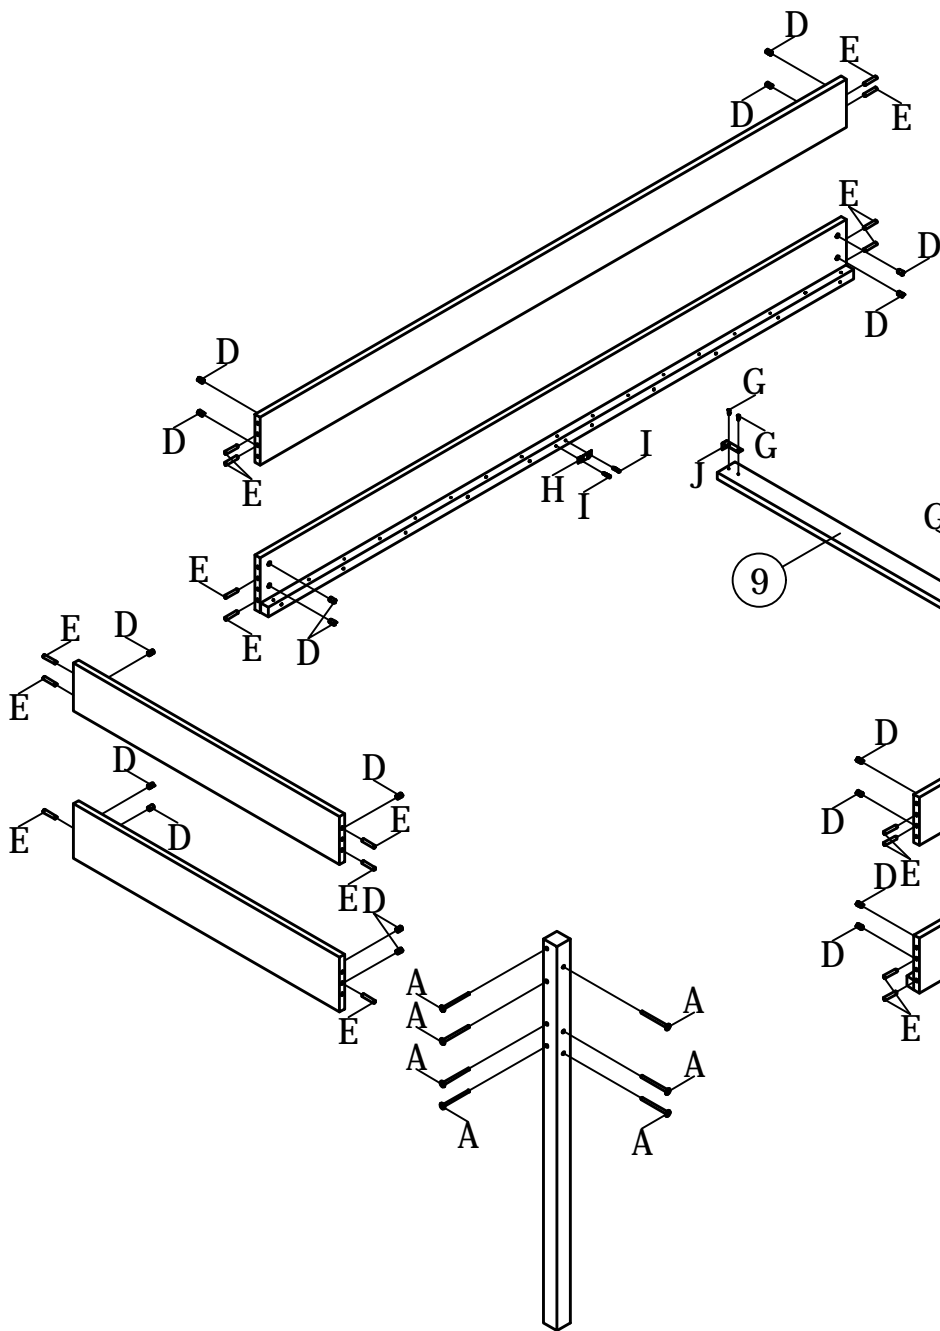

# Toi Toi Kids®

art.:127064.16

**MICK**  
half highsleeper 90x200 grey

12.06.2023.

BG ИНСТРУКЦИИ ЗА СГЛОБЯВАНЕ  
CS MONTÁŽNÍ NÁVOD  
DA MONTERINGSINSTRUKTIONER  
DE MONTAGEANLEITUNGEN  
EL ΟΔΗΓΙΕΣ ΣΥΝΑΡΜΟΛΟΓΗΣΗΣ  
EN ASSEMBLY INSTRUCTIONS  
ES INSTRUCCIONES DE MONTAJE

A	B	C	D	E	F
					
M6X80 32X	M6X60 8X	M6X35 2X	M6 32X	Ø8X40 32X	5X40 34X
G	H	I	J	K	
					
3,5X16 4X	3,5X25 4X		2X	2X SW4	1X

1

2

3

4

5

6

7

8

9

10

11

12

13

14

15