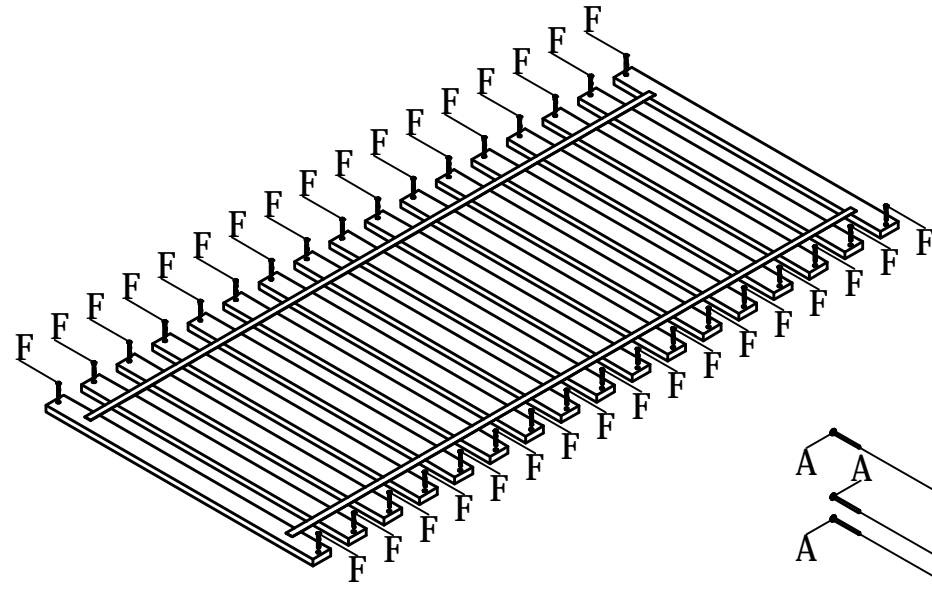

# Toi Toi Kids®

art.:127064.16

**MICK**  
half highsleeper 90x200 grey

12.06.2023.

BG ИНСТРУКЦИИ ЗА СГЛОБЯВАНЕ  
CS MONTÁŽNÍ NÁVOD  
DA MONTERINGSINSTRUKTIONER  
DE MONTAGEANLEITUNGEN  
EL ΟΔΗΓΙΕΣ ΣΥΝΑΡΜΟΛΟΓΗΣΗΣ  
EN ASSEMBLY INSTRUCTIONS  
ES INSTRUCCIONES DE MONTAJE

A	B	C	D	E	F
					
M6X80 32X	M6X60 8X	M6X35 2X	M6 32X	Ø8X40 32X	5X40 34X
G	H	I	J	K	
					
3,5X16 4X	3,5X25 4X		2X	2X SW4	1X

1

2

3

4

5

6

7