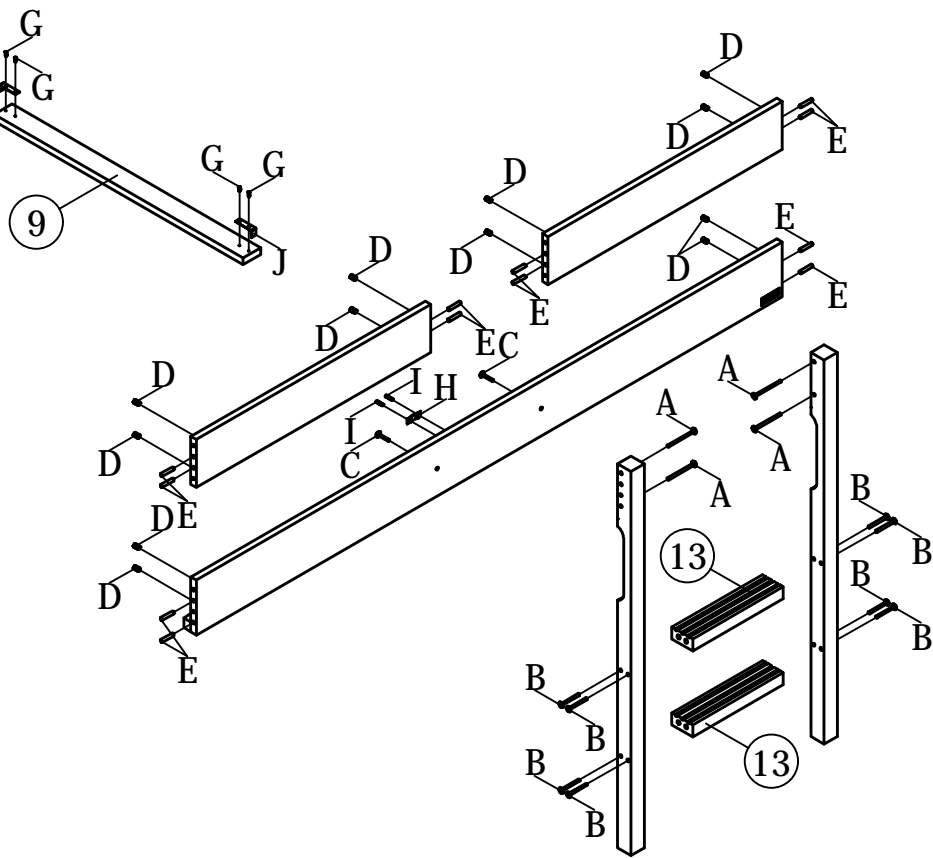

# Toi Toi Kids®

art.:127064.16

**MICK**  
half highsleeper 90x200 grey

12.06.2023.

BG ИНСТРУКЦИИ ЗА СГЛОБЯВАНЕ  
CS MONTÁŽNÍ NÁVOD  
DA MONTERINGSINSTRUKTIONER  
DE MONTAGEANLEITUNGEN  
EL ΟΔΗΓΙΕΣ ΣΥΝΑΡΜΟΛΟΓΗΣΗΣ  
EN ASSEMBLY INSTRUCTIONS  
ES INSTRUCCIONES DE MONTAJE

A	B	C	D	E	F
					
M6X80 32X	M6X60 8X	M6X35 2X	M6 32X	Ø8X40 32X	5X40 34X
G	H	I	J	K	
					
3,5X16 4X	3,5X25 4X		2X	2X SW4	1X

1

2

3

4

5

6

7