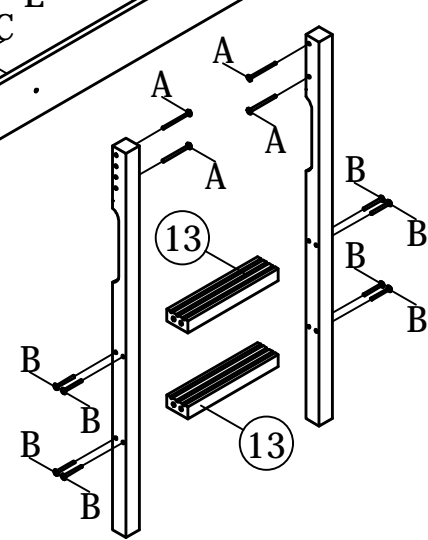

# Toi Toi Kids®

art.:127064.16

**MICK**  
half highsleeper 90x200 grey

12.06.2023.

BG ИНСТРУКЦИИ ЗА СГЛОБЯВАНЕ  
CS MONTÁŽNÍ NÁVOD  
DA MONTERINGSINSTRUKTIONER  
DE MONTAGEANLEITUNGEN  
EL ΟΔΗΓΙΕΣ ΣΥΝΑΡΜΟΛΟΓΗΣΗΣ  
EN ASSEMBLY INSTRUCTIONS  
ES INSTRUCCIONES DE MONTAJE

A	B	C	D	E	F
					
M6X80 32X	M6X60 8X	M6X35 2X	M6 32X	Ø8X40 32X	5X40 34X
G	H	I	J	K	
					
3,5X16 4X	3,5X25 4X		2X	2X SW4	1X

1

2

3

4

5

6

7