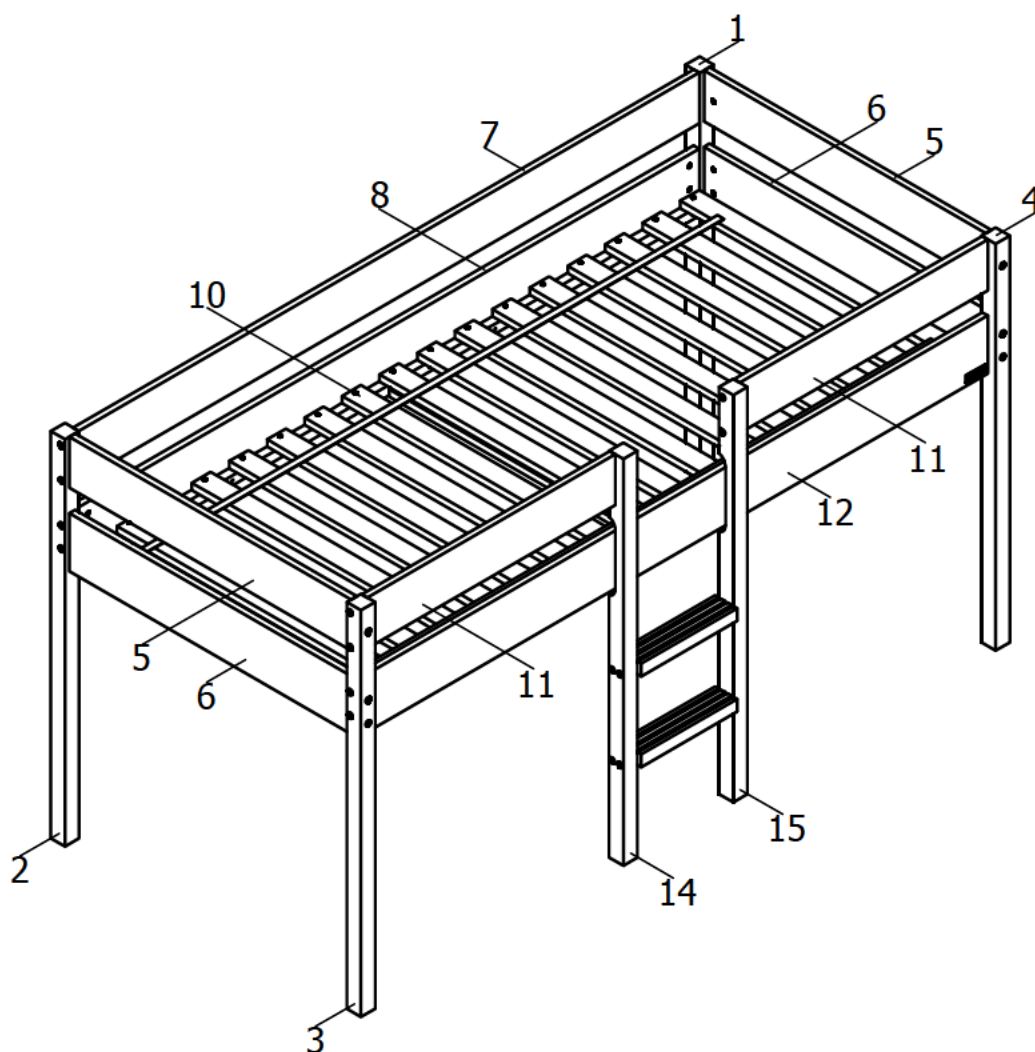

Toi Toi Kids®

art.:127064.16

MICK
half highsleeper 90x200 grey

12.06.2023.

BG ИНСТРУКЦИИ ЗА СГЛОБЯВАНЕ
CS MONTÁŽNÍ NÁVOD
DA MONTERINGSINSTRUKTIONER
DE MONTAGEANLEITUNGEN
EL ΟΔΗΓΙΕΣ ΣΥΝΑΡΜΟΛΟΓΗΣΗΣ
EN ASSEMBLY INSTRUCTIONS
ES INSTRUCCIONES DE MONTAJE

ET KOKKUVÕTMISJUHISED
FI KOKOAMISOHJEET
FR NOTICE DE MONTAGE
GA IONSTRAIMÍ TIONÓL
HR UPUTE ZA MONTAŽU
HU ÖSSZESZERELÉSI ÚTMUTATÓ
IS LEIÐBEININGAR

IT ISTRUZIONI DI MONTAGGIO
LT SURINKIMO INSTRUKCIJA
LV MONTĀŽAS NORĀDĪJUMI
MK/SL УПАТСТВО ЗА СОБРАНИЕ
MT STRUZZJONIJIET TA 'ASSEMBLEA
NL MONTAGE HANDLEIDING
NO MONTERINGSINSTRUKSJONER

PL INSTRUKCJE SKŁADANIA
PT INSTRUÇÕES DE MONTAGEM
RO INSTRUȚIUNI DE ASAMBLARE
SK MONTÁŽNE POKYNY
SL NAVODILA ZA MONTAŽO
SR УПУТСТВО ЗА МОНТИРАЊЕ
SV MONTERINGSANVISNINGAR
TR MONTAJ TALİMATLARI