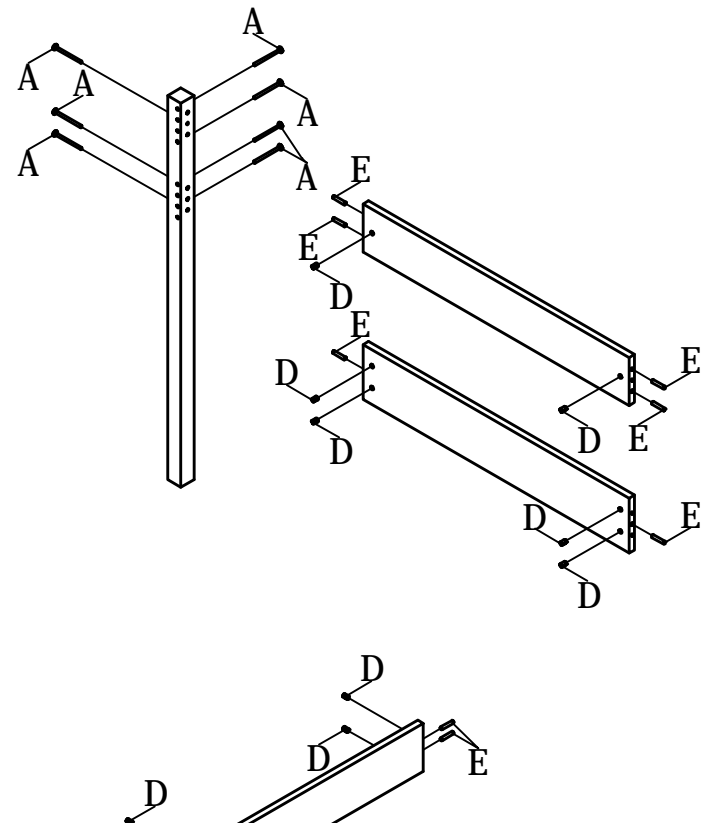

# Toi Toi Kids®

art.:127064.16

**MICK**  
half highsleeper 90x200 grey

12.06.2023.

BG ИНСТРУКЦИИ ЗА СГЛОБЯВАНЕ  
CS MONTÁŽNÍ NÁVOD  
DA MONTERINGSINSTRUKTIONER  
DE MONTAGEANLEITUNGEN  
EL ΟΔΗΓΙΕΣ ΣΥΝΑΡΜΟΛΟΓΗΣΗΣ  
EN ASSEMBLY INSTRUCTIONS  
ES INSTRUCCIONES DE MONTAJE

A	B	C	D	E	F
					
M6X80 32X	M6X60 8X	M6X35 2X	M6 32X	Ø8X40 32X	5X40 34X
G	H	I	J	K	
					
3,5X16 4X	3,5X25 4X		2X	2X SW4	1X

1

2

3

4

5

6

7