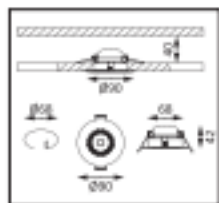

BKL1572

LED Einbauleuchten IP65 Ser-Set
Kunststoff / schwarz
inkl. 5 x LED-Platine 4,9W 480lm 3.000K
Lebensdauer 25.000 h, Ra>=80
stufenlos dimmbar, schwenkbar
IP65

230V / 50Hz

4 057722 023790

BKL1572-01

B.K. Licht