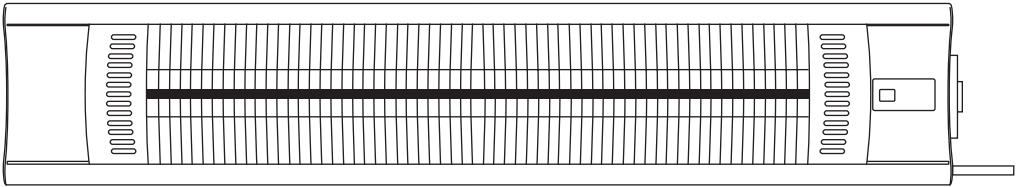

TERRASVERWARMER MUURMODEL

NL - Handleiding - Terrasverwarmer muurmodel

EN - User manual - Terrace heater wall model

FR - Manuel d'utilisation - Chauffage de terrasse modèle mural

Model/Modèle:

AU3226

Lees de instructies - Please read the manual - Veuillez lire ce mode d'emploi