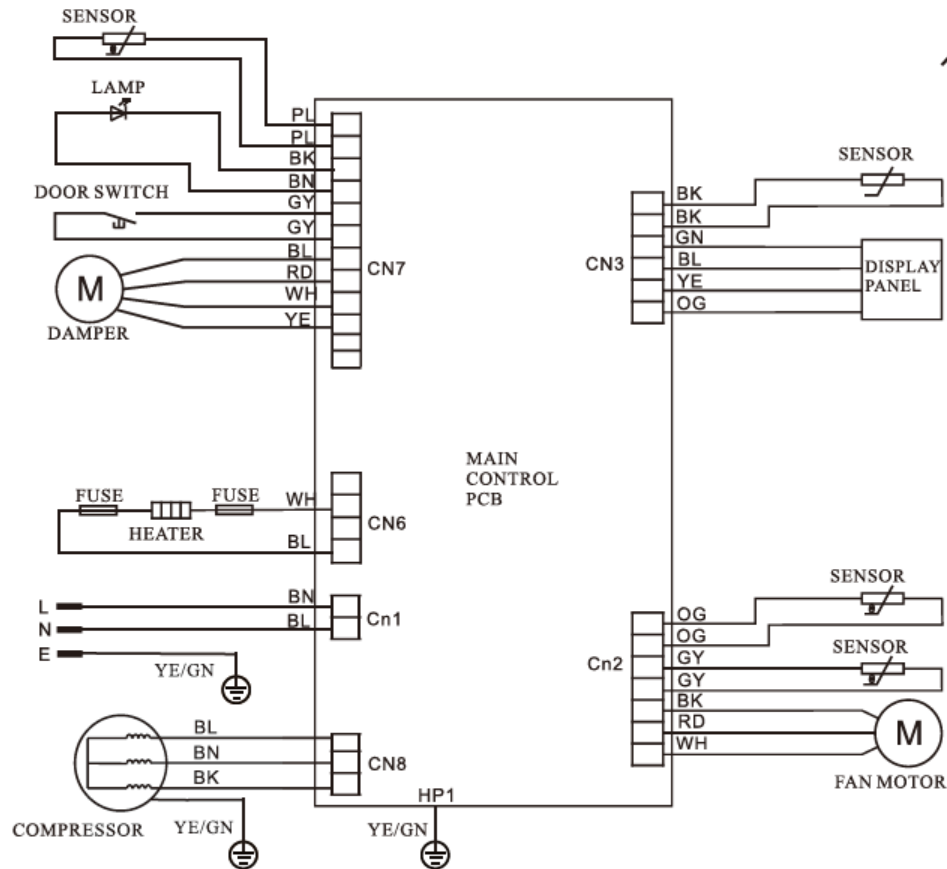

FRIZEC

Importer: Domest Multibrand Sales & Services Gildenstraat 6 3861 RG Nijkerk-NL

Model: BONN328-040BB
koel-vriescombinatie

Version: F1 Batch: Y MM

Klimaatklasse	SN,N,ST,T
Netto inhoud	323L
Vriesvermogen	6.4kg/24h
Beveiligingsklasse	I
Spanning	220-240V
Frequentie	50Hz
Opgenomen vermogen	1.3A
Stroomverbruik ontthooing	160W
Stroomverbruik	140W
Koelmiddel	R600a(58g)
Isolatie middel	Cyclopentane
Standard:	EN 62552:2020